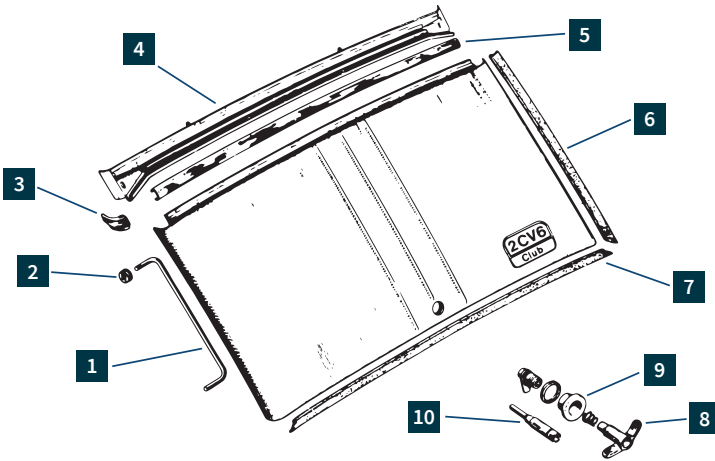

Hayon 2CV

REF.	DÉSIGNATION	MODÈLE	PAGE	PRIX CLUB
1	2202010 Béquille hayon 2CV origine	2CV	160	19,90 €
2	1013240 Silent bloc (jonction levier de vitesses ou béquille capot)	2CV M D	67	3,09 €
3	2801168 Embout gauche de charnière capote 2CV	2CV	203	15,30 €
4	2801166 Traverse arrière de capote 2CV	2CV	203	49,90 €
5	2202101 Charnière de hayon 2CV - aluminium	2CV	161	22,40 €
6	2202020 Joint latéral gauche hayon 2CV	2CV	161	8,59 €
7	2202022 Joint inférieur hayon 2CV origine	2CV	161	8,99 €
8	2440200 Poignée de hayon nouveau modèle	2CV D	259	34,10 €
9	2430400 Cuvette de poignée hayon 2CV	2CV	259	9,90 €
10	2430200 Broche de serrure hayon 2CV	2CV	259	17,20 €