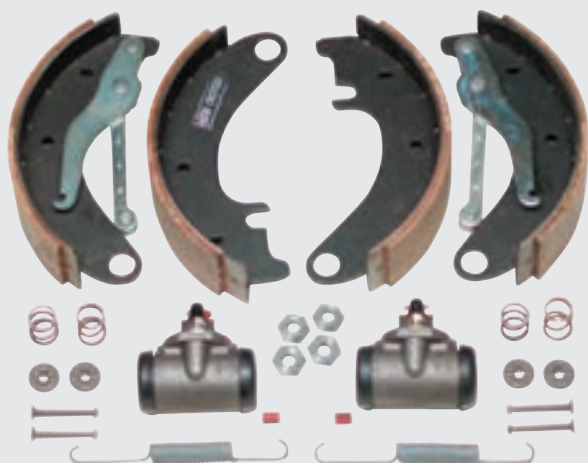

1 Ref. 1001021 2CV M D

Cylindre de roue avant 08
Lockheed
Public ..... 30,63€
Club 20% ..... 24,50€

3 Ref. 1001023 2CV

Cylindre de roue avant 10
Lockheed ø25.4 (avant
09/1963)
Public ..... 30,63€
Club 20% ..... 24,50€

2 Ref. 1001022 2CV

Cylindre de roue avant 10
Lockheed ø28.57 (09/1963 à
05/1967)
Public ..... 29,38€
Club 20% ..... 23,50€

4 Ref. 1001024 2CV

Cylindre de roue avant 09
Lockheed (05/1967 à 03/1968)
Public ..... 24,88€
Club 20% ..... 19,90€

Ref. 1001020 2CV M D

Cylindre de roue avant 09
Lockheed
Public ..... 30,63€
Club 20% ..... 24,50€

Ref. 1820821 2CV M D

Cylindre de roue avant 08
Lockheed Haute Performance
Public ..... 74,88€
Club 20% ..... 59,90€

1 Ref. 1001145 2CV M D

Frein avant petit tambour 10
Lockheed (kit) ø25.4 (avant
09/1963)
Public ..... 103,13€
Club 20% ..... 82,50€

5 Ref. 1001143 2CV M D

Frein avant petit tambour 09
Lockheed (kit)
Public ..... 103,13€
Club 20% ..... 82,50€

2 Ref. 1001147 2CV M D

Frein avant grand tambour 10
Lockheed (kit) ø25.4 (avant
09/1963)
Public ..... 103,13€
Club 20% ..... 82,50€

6 Ref. 1001140 2CV M D

Frein avant grand tambour 09
Lockheed (kit)
Public ..... 103,13€
Club 20% ..... 82,50€

3 Ref. 1001144 2CV M D

Frein avant petit tambour
10 Lockheed (kit) ø28.57
(09/1963 à 05/1967)
Public ..... 103,13€
Club 20% ..... 82,50€

7 Ref. 1001142 2CV M D

Frein avant petit tambour 08
Lockheed (kit)
Public ..... 105,50€
Club 20% ..... 84,40€

4 Ref. 1001146 2CV M D

Frein avant grand tambour
10 Lockheed (kit) ø28.57
(09/1963 à 05/1967)
Public ..... 103,13€
Club 20% ..... 82,50€

8 Ref. 1001141 2CV M D

Frein avant grand tambour 08
Lockheed (kit)
Public ..... 105,50€
Club 20% ..... 84,40€