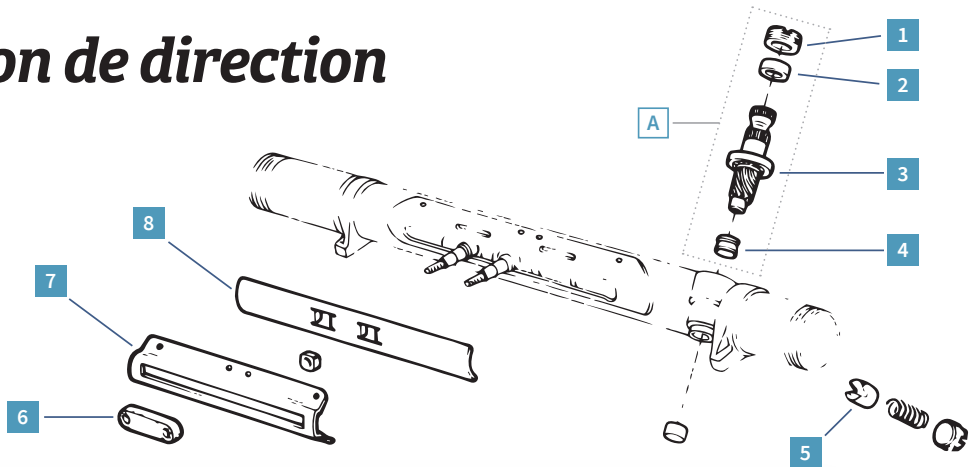

69,90€

Ref. 1005501

2CV | M | D

Nécessaire de rénovation axe de pivot origine

Pignon de direction

REF.	DÉSIGNATION	MODÈLE	PAGE	PRIX CLUB
1	1005350 Écrou pignon de direction (livré avec joint)	2CV M D	86	12,30 €
2	1005351 Joint écrou pignon de direction	2CV M D	86	4,39 €
3	1005312 Pignon de direction 8 dents	2CV M D	80	44,40 €
4	1005313 Butée pignon de direction 8 dents (10x16x12mm)	2CV M D	85	6,49 €
5	1005385 Poussoir de crémaillère	2CV M D	86	31,50 €
6	1005409 Caoutchouc direction antibruit	2CV M D	86	5,79 €
7	1005308 Glissière de crémaillère	2CV M D	85	32,60 €
8	1005306 Tôle mobile sur rotule de crémaillère	2CV M D	85	15,10 €
A	1005391 Ensemble pignon de direction 8 dents	2CV M D	85	57,10 €