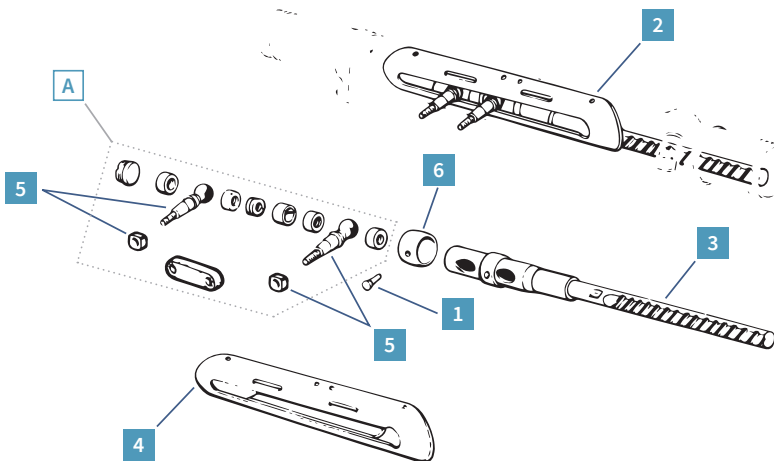

69,90€

Ref. 1005501

2CV | M | D

Nécessaire de rénovation axe de pivot origine

Pignon de direction

REF.	DÉSIGNATION	MODÈLE	PAGE	PRIX CLUB
1	1005350 Écrou pignon de direction (livré avec joint)	2CV M D	86	12,30 €
2	1005351 Joint écrou pignon de direction	2CV M D	86	4,39 €
3	1005312 Pignon de direction 8 dents	2CV M D	80	44,40 €
4	1005313 Butée pignon de direction 8 dents (10x16x12mm)	2CV M D	85	6,49 €
5	1005385 Poussoir de crémaillère	2CV M D	86	31,50 €
6	1005409 Caoutchouc direction antibruit	2CV M D	86	5,79 €
7	1005308 Glissière de crémaillère	2CV M D	85	32,60 €
8	1005306 Tôle mobile sur rotule de crémaillère	2CV M D	85	15,10 €
A	1005391 Ensemble pignon de direction 8 dents	2CV M D	85	57,10 €