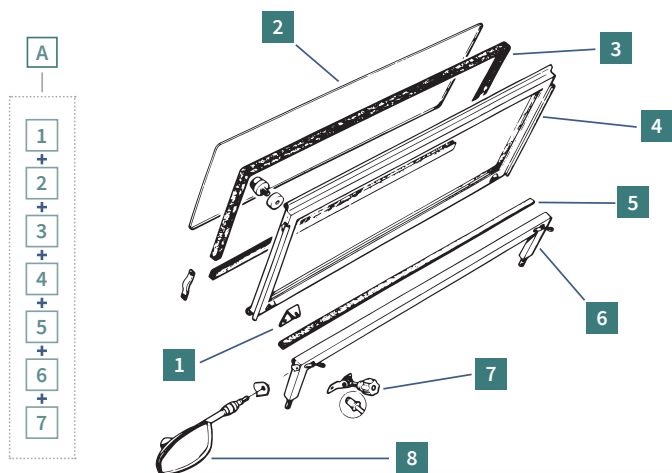

Pare-brise Méhari nouveau modèle

REF.	DÉSIGNATION	MODÈLE	PAGE	PRIX CLUB
1	0600600 Équerre de fixation pare-brise Méhari	M	193	32,60 €
2	0601310 Glace pare-brise alu Méhari (triplex norme CE automobile)	M	192	97,80 €
3	0600200 Joint de glace pare-brise Méhari nouveau modèle ou Azur	M	193	69,90 €
4	0600110 Pare-brise Méhari nouveau modèle (triplex norme CE automobile)	M	193	479,90 €
5	0601200 Joint support de pare-brise Méhari	M	192	18,40 €
6	0600800 Support pare-brise	M	192	254,40 €
7	0600700 Molette de fixation pare-brise Méhari	M	193	29,90 €
8	0600908 Rétroviseur extérieur Méhari origine	M	253	65,10 €
A	06001020 Ensemble complet pare-brise Méhari Azur (triplex norme CE)	M	192	649,90 €
A	06001120 Ensemble pare-brise Méhari nouveau modèle (triplex norme CE)	M	192	585,30 €