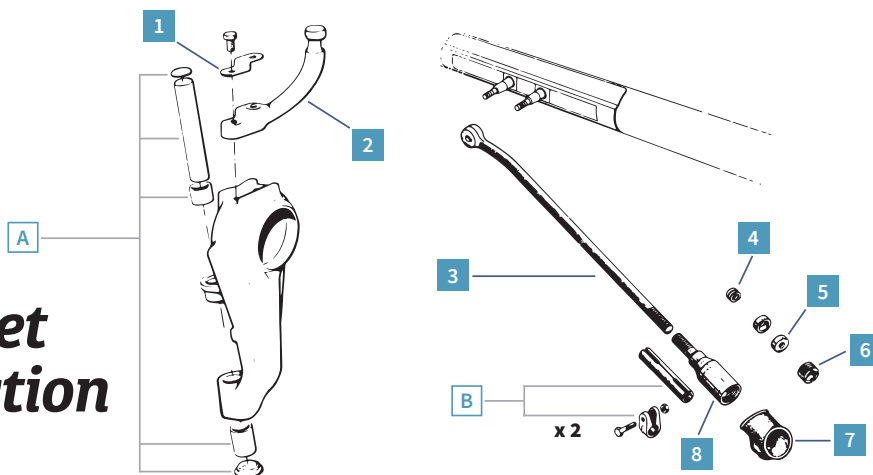

Axe de pivot et bras de direction

REF.	DÉSIGNATION	MODÈLE	PAGE	PRIX CLUB
1	1005415 Arrêtoir vis levier direction	2CV M D	87	2,99 €
2	1005410 Levier de direction gauche	2CV M D	87	105,90 €
2	1005420 Levier de direction droit	2CV M D	87	105,90 €
3	1005400 Bras de direction nu	2CV M D	87	67,20 €
4	1005408 Ressort embout bras de direction	2CV M D	86	7,59 €
5	1005406 Siège rotule de direction	2CV M D	86	12,30 €
6	1005407 Écrou embout bras de direction	2CV M D	86	4,09 €
7	1005321 Lot de 2 soufflets de rotule de direction	2CV M D	87	19,90 €
8	1005402 Embout bras de direction	2CV M D	86	37,70 €
A	1005501 Nécessaire de rénovation axe pivot origine	2CV M D	88	69,90 €
B	1005398 Manchon bras de direction	2CV M D	87	24,30 €