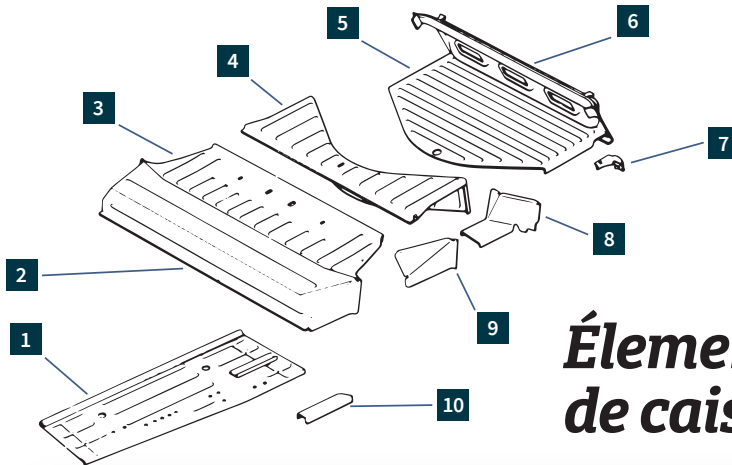

Éléments intérieurs de caisse 2CV

REF.	DÉSIGNATION	MODÈLE	PAGE	PRIX CLUB
1	3336080 Plancher latéral gauche 2CV origine	2CV	156	109,90 €
2	3337011 Caisson unit arrière 2CV	2CV	158	199,90 €
3	3336043 Tôle arrière plancher intermédiaire 2CV nouveau modèle	2CV	157	85,60 €
4	3336032 Plancher arrière 2CV	2CV	157	119,90 €
5	3336010 Fond de coffre 2CV (livrés avec 2 renforts centraux)	2CV	157	85,30 €
6	2201005 Panneau arrière 2CV origine	2CV	160	203,50 €
7	3336020 Renfort gauche fond de coffre 2CV	2CV	157	12,70 €
8	3336050 Renfort gauche plancher arrière 2CV	2CV	157	36,80 €
9	3336060 Renfort gauche plancher intermédiaire 2CV	2CV	157	12,10 €
10	3336090 Renfort gauche plancher latéral 2CV origine	2CV	157	8,79 €