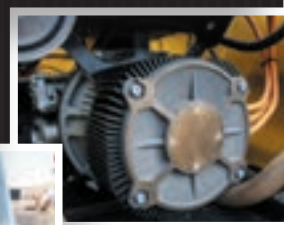

DU NEUF POUR VOS ANCIENNES

R-FIT est le tout premier kit de Rétrofit commercialisé en France. Conçu spécialement pour les voitures anciennes, il est homologué pour la 2CV berline, la 2CV fourgonnette, les Renault 4L ou R5, et d'autres modèles dans un futur proche.

En permettant de convertir un véhicule thermique à l'électrique en remplaçant son moteur d'origine, le kit R-FIT prolonge la vie des voitures anciennes en réduisant fortement leurs coûts d'entretien et en éliminant toute émission de CO₂.

Associant économie, écologie et confort de conduite sans aucun tracas mécanique, le Rétrofit permet l'accès aux zones urbaines pour les véhicules historiques électrifiés et en facilite l'usage. Avec R-Fit, le futur de nos voitures anciennes passe aussi par l'électrique !

Découvrez R-FIT sur www.RFITvintage.com

Tél. : +33 (0)4 42 01 97 13 • Mail : contact@rfitvintage.com • Lundi au vendredi : 09h00-12h00 / 14h00-18h00