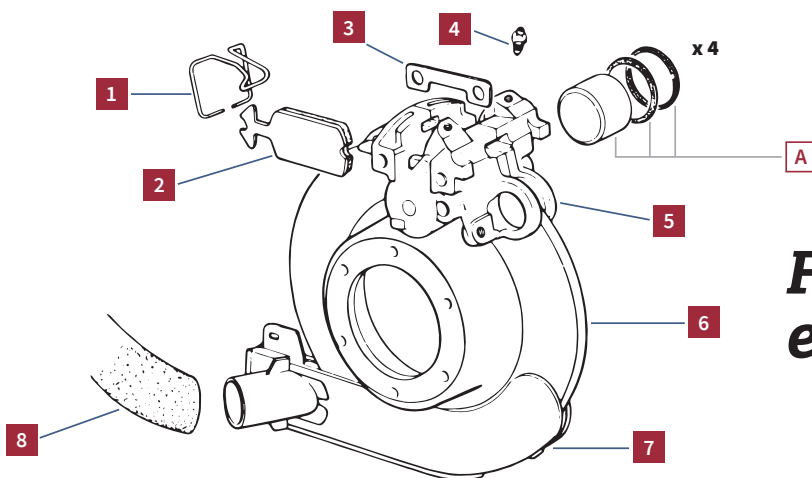

Freins avant et disques

REF.	DÉSIGNATION	MODÈLE	PAGE	PRIX CLUB
1 1001721	Ressort fixation plaquette de frein avant (la pièce)	2CV M D	108	3,79 €
2 1001054	Plaquette de frein à pied (les 4)	2CV M D	97	19,90 €
3 1001051	Cale étrier de frein	2CV M D	109	2,99 €
4 1001730	Vis de purge étrier 08	2CV M D	109	3,69 €
5 1001714	Étrier frein avant gauche 08 LHM neuf	2CV M D	109	114,40 €
6 1001060	Disque de frein avant (la paire)	2CV M D	108	45,90 €
7 1001064	Aérateur de disque de frein avant gauche	2CV M D	109	44,80 €
7 1001065	Aérateur de disque de frein avant droit	2CV M D	109	44,80 €
8 1001066	Manchon aérateur disque de frein avant	2CV M D	109	14,80 €
A 1001160	Kit rénovation étriers de frein avant	2CV M D	109	45,90 €