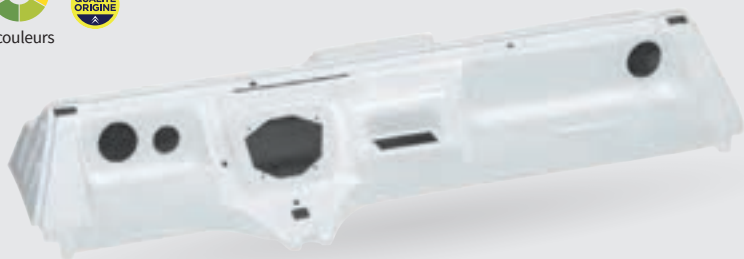

Ref. 0204230

M

Fourreau de chaîne de hayon - noir

Public 12,38€
Club 20% 9,90€

6 couleurs

Ref. 05010004

M

Planche de bord Méhari ancien modèle - ASA blanc Azur