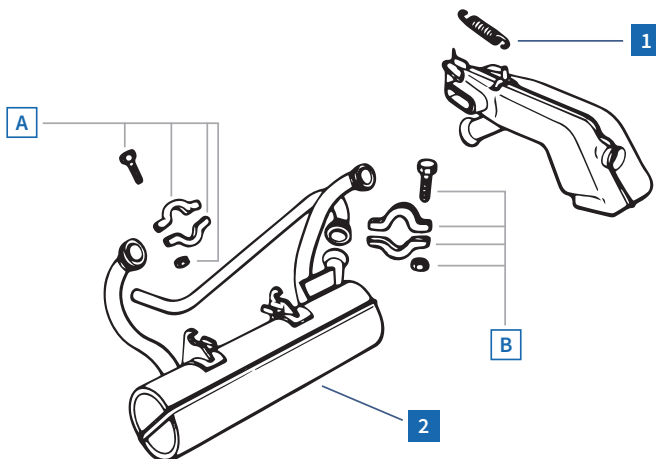

Échappement avant