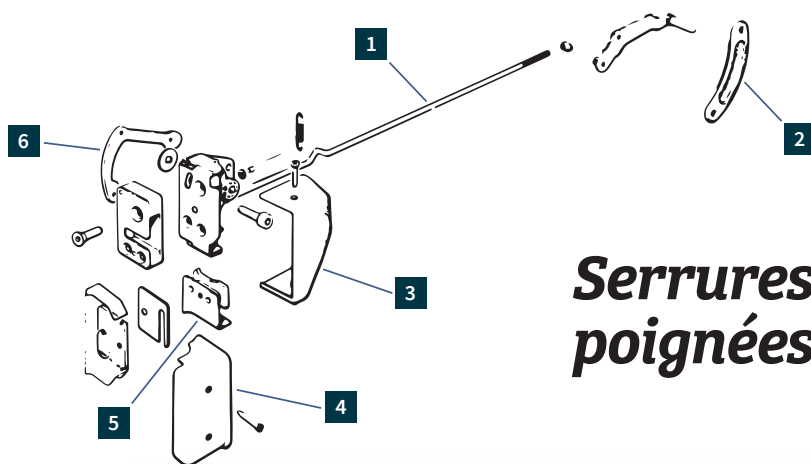

Serrures et poignées 2CV

REF.	DÉSIGNATION	MODÈLE	PAGE	PRIX CLUB		
1	2432020	Tige de commande serrure avant 2CV	2CV	256	22,20 €	
2	2432053	Enjoliveur intérieur poignée de porte gauche 2CV - gris	2CV	145	4,09 €	
2	2432054	Enjoliveur intérieur poignée de porte droite 2CV - gris	2CV	145	4,09 €	
3	2431700	Boîtier de protection serrure avant 2CV	2CV	256	9,19 €	
4	2431710	Boîtier gâche de serrure 2CV - noir	2CV	256	8,19 €	
5	0432400	Gâche fixe gauche de serrure nouveau modèle	2CV	M	257	46,50 €
5	0432500	Gâche fixe droite de serrure nouveau modèle	2CV	M	257	46,50 €
6	2432001	Plaque de serrure arrière 2CV nouveau modèle	2CV	256	8,59 €