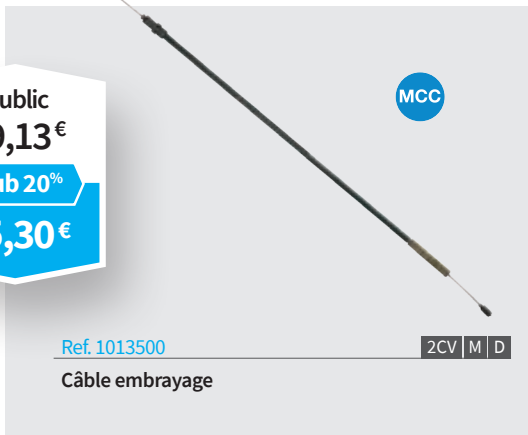

Public
19,13€
Club 20%
15,30€

Ref. 1013500 2CV | M | D
Câble embrayage

PRIX EN BAISSÉ