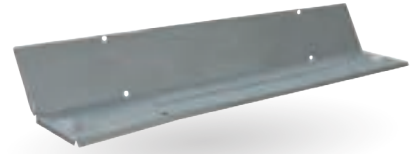

Public
1 487,50€

Club 20%

1 190€

MCC

Ref. 3337000 2CV

Caisson unit arrière complet 2CV

PRIX EN BAISSÉ

Ref. 3337030