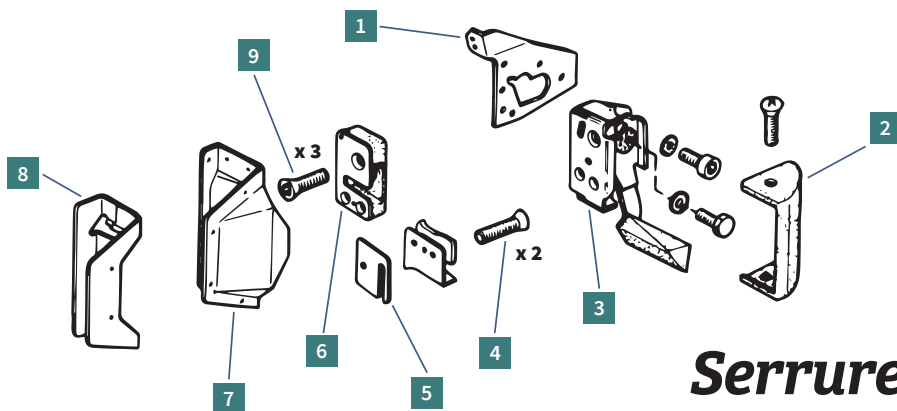

Serrure Méhari ancien modèle

REF.	DÉSIGNATION	MODÈLE	PAGE	PRIX CLUB
1	0440010 Poignée intérieure ancien modèle	2CV M D	255	5,79 €
2	0440020 Serrure gauche ancien modèle adaptable (sans condamnation)	2CV M D	255	67,20 €
3	0440400 Gâche fixe ancien modèle	2CV M D	255	24,50 €
4	0430902 Support serrure gauche ancien modèle	M	255	24,50 €
5	0430500 Joint cuvette poignée	2CV M D	258	2,79 €
6	0430400 Cuvette poignée porte nouveau modèle en inox	2CV M D	258	16,60 €
7	0430600 Ressort poignée	2CV M D	259	3,39 €
8	0430200 Poignée porte avant nouveau modèle	2CV M D	259	15,90 €
9	0430100 Broche serrure	2CV M D	258	19,90 €
10	0430000 Barillets (jeu de 3)	M	258	28,10 €