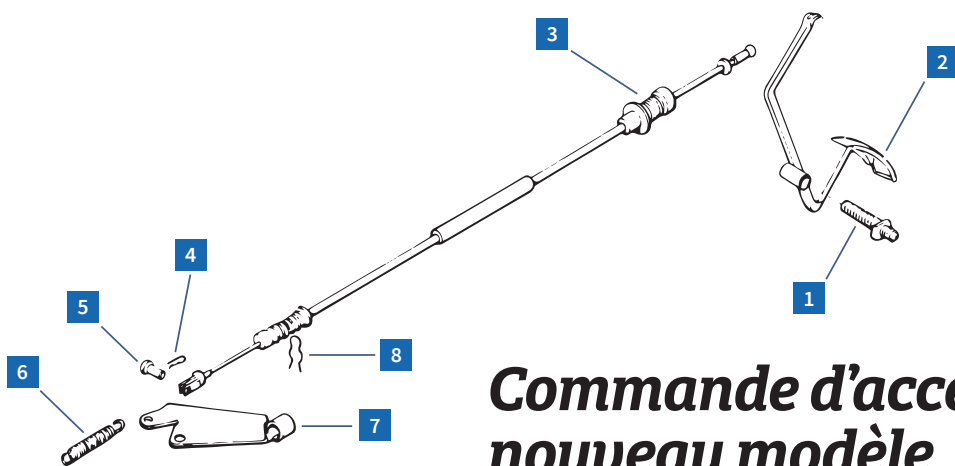

Commande d'accélérateur nouveau modèle

REF.	DÉSIGNATION	MODÈLE	PAGE	PRIX CLUB	
1	1003120	Axe pédale accélérateur nouveau modèle	2CV M D	112	14,70 €
2	1003110	Pédale accélérateur nouveau modèle	M	112	37,70 €
2	3003110	Pédale accélérateur 2CV nouveau modèle	2CV	112	33,40 €
3	1003130	Câble accélérateur	M	51	19,90 €
3	3003130	Câble accélérateur 2CV	2CV	51	18,40 €
4	0421402	Goupille axe charnière inférieure	M	187	0,89 €
5	1003140	Axe câble accélérateur	2CV M D	51	4,99 €
6	1003170	Ressort rappel câble accélérateur	2CV M D	51	6,19 €
7	1003160	Fixation câble sur carburateur double corps	2CV M D	51	21,40 €
8	1003150	Agrafe câble accélérateur	2CV M D	51	3,49 €