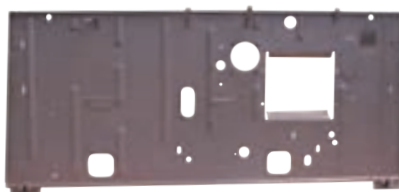

Public **199,88€**
Club 20% **159,90€**

PRIX EN BAISSÉ

Ref. 3335017

2CV

Tôle tablier 2CV (1964-1970)

Public **212,38€**
Club 20% **169,90€**

Ref. 3335015

2CV