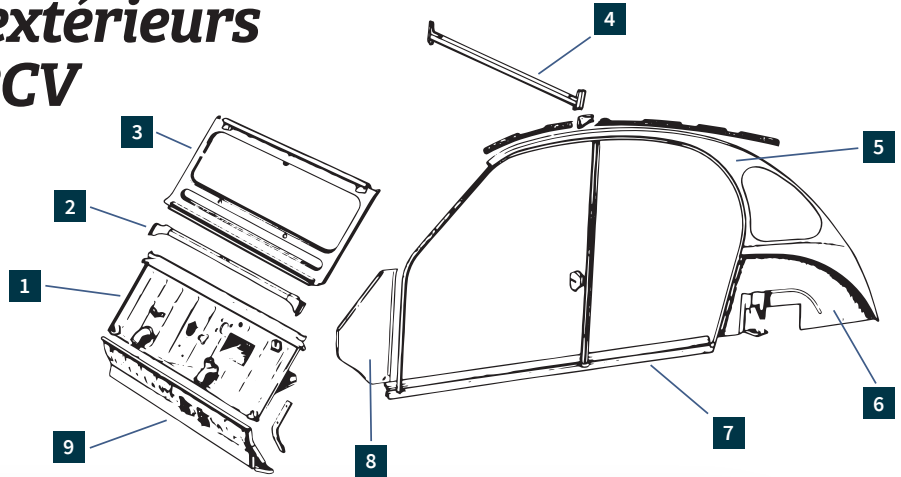

Éléments extérieurs de caisse 2CV

REF.	DÉSIGNATION	MODÈLE	PAGE	PRIX CLUB
1	3335015 Tôle tablier 2CV nouveau modèle	2CV	153	219,90 €
2	3335020 Traverse inférieure de pare-brise 2CV (avec renforts gauche et droit)	2CV	143	46,20 €
3	3335030 Baie pare-brise 2CV origine	2CV	142	234,10 €
4	3335100 Traverse arrière 2CV origine	2CV	155	57,70 €
5	2300686 Demi-panneau latéral gauche 2CV	2CV	151	149,90 €
6	2300680 Intérieur aile arrière gauche 2CV	2CV	153	119,90 €
7	3335150 Bas de caisse 2CV gauche (après 1963)	2CV	152	47,90 €
8	3335070 Tôle latérale gauche 2CV	2CV	154	44,10 €
9	3335001 Plancher pédalier 2CV origine	2CV	155	119,90 €