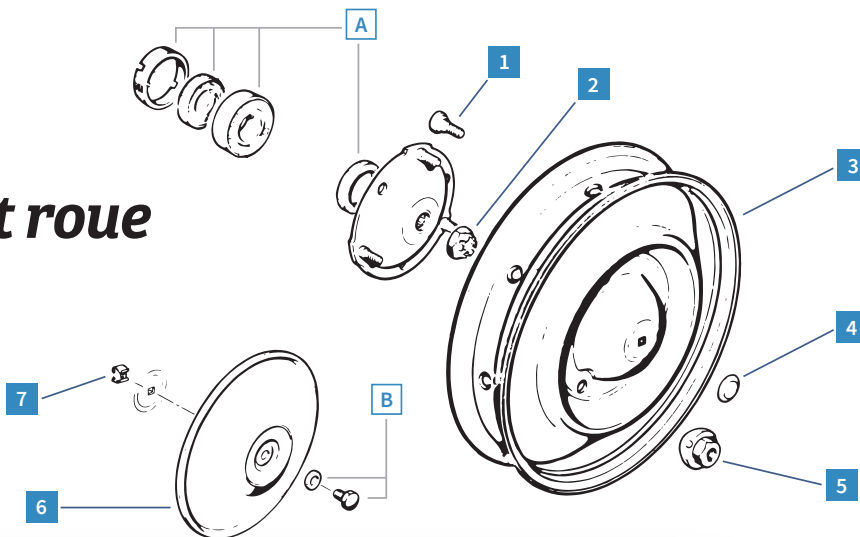

Roulement roue avant

REF.	DÉSIGNATION	MODÈLE	PAGE	PRIX CLUB
1	1004104 Goujon roue avant	2CV M D	75	9,90 €
2	1002050 Écrou cardan	2CV M D	74	4,99 €
3	1200500 Jante origine tubeless	2CV M D	94	65,10 €
4	1200620 Bouchon de jante (5 pièces)	2CV M D	95	6,19 €
5	1200600 Écrou de roue court	2CV M D	95	4,99 €
6	1200541 Lot de 4 enjoliveurs de roue - inox	2CV M D	-	59,90 €
6	1540010 Enjoliveur de roue - inox poli	2CV M D	95	25,50 €
7	0901020 Écrou cage pour enjoliveur de roue	2CV M D	-	2,79 €
A	1004120 Kit roulement de roue avant	2CV M D	75	39,90 €
B	0901026 Vis enjoliveur de roue (vis inox sans rondelle)	2CV M D	-	4,49 €