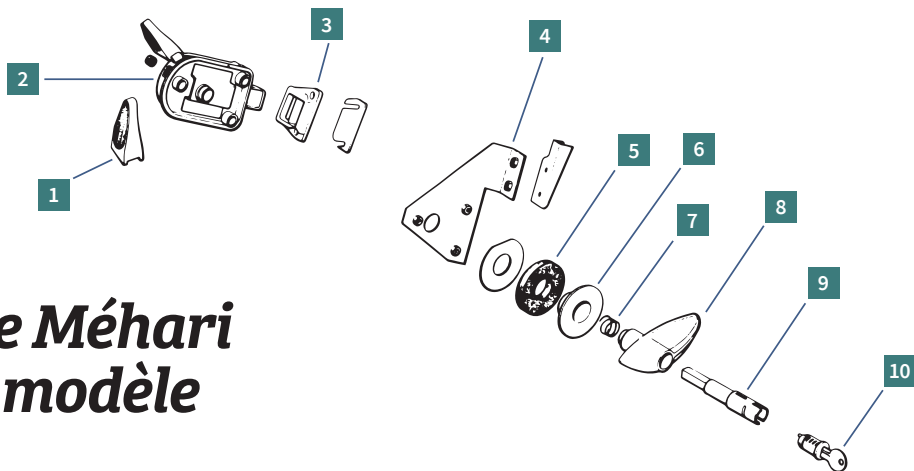

Serrure Méhari ancien modèle

REF.	DÉSIGNATION	MODÈLE	PAGE	PRIX CLUB
1	0440010 Poignée intérieure ancien modèle	2CV M D	255	5,79 €
2	0440020 Serrure gauche ancien modèle adaptable (sans condamnation)	2CV M D	255	67,20 €
3	0440400 Gâche fixe ancien modèle	2CV M D	255	24,50 €
4	0430902 Support serrure gauche ancien modèle	M	255	24,50 €
5	0430500 Joint cuvette poignée	2CV M D	258	2,79 €
6	0430400 Cuvette poignée porte nouveau modèle en inox	2CV M D	258	16,60 €
7	0430600 Ressort poignée	2CV M D	259	3,39 €
8	0430200 Poignée porte avant nouveau modèle	2CV M D	259	15,90 €
9	0430100 Broche serrure	2CV M D	258	19,90 €
10	0430000 Barillets (jeu de 3)	M	258	28,10 €