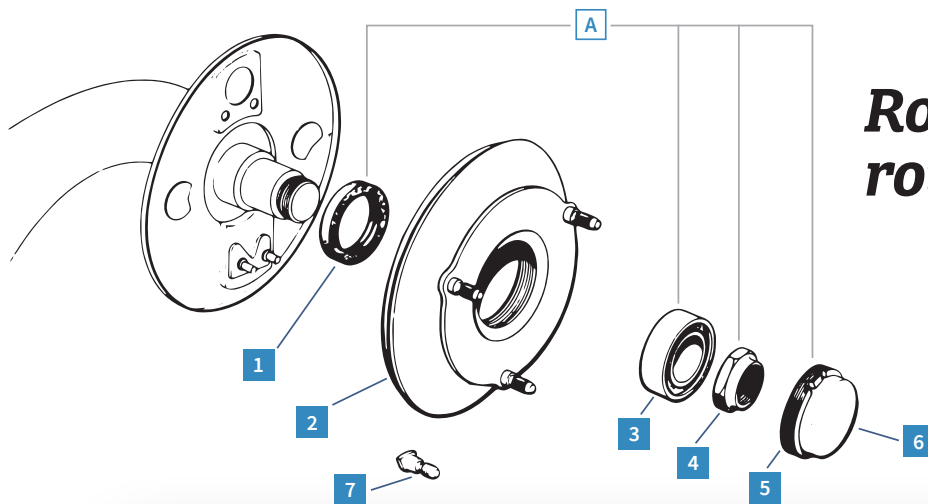

Roulement roue arrière

REF.	DÉSIGNATION	MODÈLE	PAGE	PRIX CLUB
1	1004110 Joint roulement de roue	2CV M D	75	5,49 €
2	1006140 Tambour arrière	2CV M D	110	55 €
3	1004121 Roulement de roue avant ou arrière (diamètre 72mm)	2CV M D	75	26,50 €
4	1006110 Écrou de tambour arrière	2CV M D	110	8,69 €
5	1004130 Bague fixation roulement de roue	2CV M D	75	13,30 €
6	1006120 Bouchon de tambour arrière	2CV M D	75	9,19 €
6	1006125 Bouchon de tambour arrière origine	2CV M D	75	16,30 €
7	1006134 Goujon de roue arrière	2CV M D	111	19,90 €
A	1006121 Kit roulement de roue arrière	2CV M D	75	39,90 €