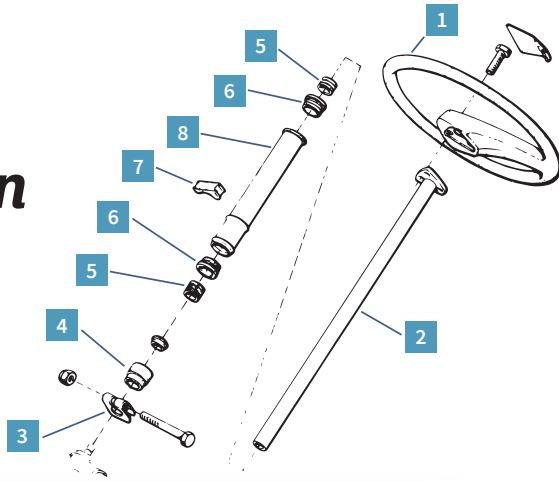

Colonne de direction et volant 2CV

REF.	DÉSIGNATION	MODÈLE	PAGE	PRIX CLUB
1	1005608 Volant mono branche	2CV M D	81	139,90 €
2	3005200 Colonne direction 2CV/Dyane	2CV D	80	79,90 €
3	1005210 Collier fixation de colonne direction	2CV M D	84	7,19 €
4	3005100 Soufflet pied de colonne direction 2CV	2CV	83	8,19 €
5	1005130 Bague plastique tube de guidage (24x30x25mm)	2CV M D	84	4,99 €
6	1005135 Bague caoutchouc tube de guidage (25x35x25mm)	2CV M D	84	4,89 €
7	1005220 Caoutchouc blocage tube de guidage (28x42x5mm)	2CV M D	84	7,39 €
7	1005222 Caoutchouc blocage tube de guidage (28x42x8mm)	2CV M D	84	6,29 €
8	3005120 Tube guidage complet de colonne direction (long. 238mm)	2CV	84	39,90 €