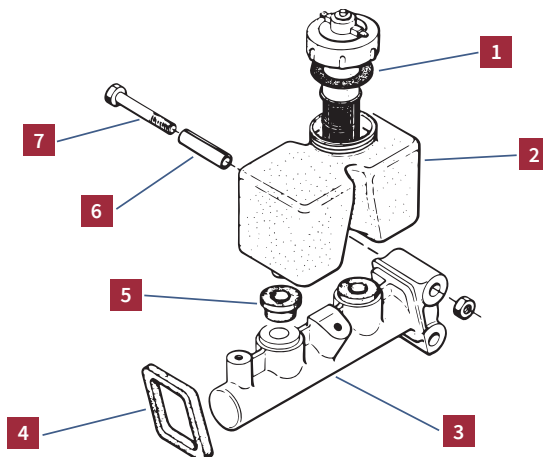

Maître-cylindre double circuit

REF.	DÉSIGNATION	MODÈLE	PAGE	PRIX CLUB
1	1001358 Joint bouchon bocal plastique - double circuit	2CV M D	99	1,79 €
2	1001353 Bocal plastique complet - double circuit	2CV M D	99	39 €
2	1001356 Bouchon bocal plastique - double circuit	2CV M D	99	14,70 €
3	1001002 Maître-cylindre 08 Lockheed - double circuit	2CV M D	98	86,50 €
3	1001011 Maître-cylindre 08 LHM - double circuit	2CV M D	98	75,30 €
4	3001100 Étanchéité maître-cylindre/caisse	2CV M D	99	4,99 €
5	1001400 Joint bocal maître-cylindre Lockheed - double circuit (les 2)	2CV M D	99	11,20 €
5	1001420 Joint bocal maître-cylindre LHM - double circuit (les 2)	2CV M D	99	11,20 €
6	1001017 Entretoise fixation maître-cylindre (la pièce)	2CV M D	99	3,59 €
7	1001016 Boulons fixation maître-cylindre (les 2)	2CV M D	99	14,30 €