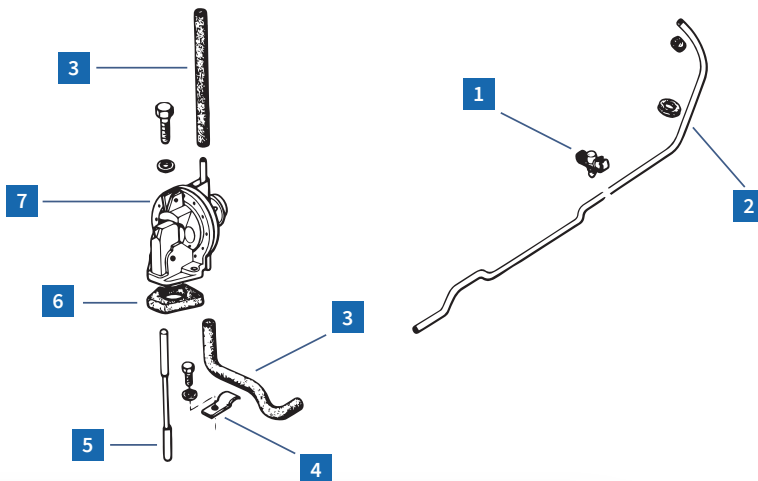

Pompe carburant

REF.	DÉSIGNATION	MODÈLE	PAGE	PRIX CLUB
1 1010235	Crochets fixation tuyau carburant (lot de 8)	2CV M D	55	8,19 €
2 1010220	Tuyau carburant	2CV M D	55	19,90 €
3 1010210	Durite carburant (500mm)	2CV M D	54	9,19 €
4 1010215	Support durite carburant	2CV M D	54	4,99 €
5 1010200	Tringle pompe carburant	2CV M D	56	9,69 €
6 1010160	Entretoise pompe carburant	2CV M D	56	9,79 €
7 1010150	Pompe carburant origine	2CV M D	56	42,70 €
7 1536150	Pompe carburant	2CV M D	56	38,60 €