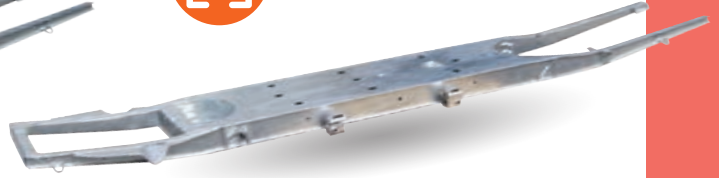

PLATEFORME ORIGINE GALVANISÉE

Mieux que l'origine !

La galvanisation (traitement anticorrosion par bain à 450°C) permet de proposer un produit garanti à vie contre la corrosion. Les tôles inférieures et supérieures sont adaptées au traitement thermique et garantissent une stabilité dimensionnelle (pas d'ondulation après traitement) à ces plateformes issues de notre atelier de ferronnerie.

PLATEFORME ADAPTABLE GALVANISÉE

La meilleure plateforme adaptable du marché avec bon un traitement anticorrosion !

Veuillez noter toutefois que la galvanisation engendre sur une plateforme adaptable de petites ondulations sur les tôles supérieures et inférieures. Cette plateforme ne permet pas l'obtention d'une carte grise collection.