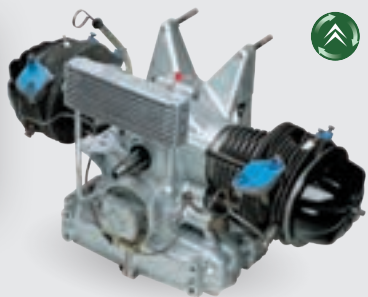

PRIX EN BAISSÉ

Public
3 111,25€

Club 20%

2 489€

Ref. 1012100

2CV | M | D

Moteur 602cc

PRIX EN BAISSÉ

Ref. 1820341

2CV | M | D

Radiateur d'huile additionnel Haute Performance

Public **182€**
Club 20% **145,60€**