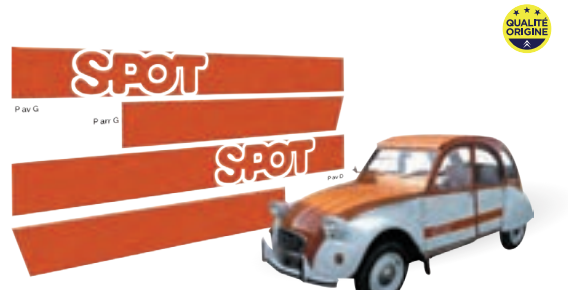

Ref. 2908045 2CV
Adhésifs 2CV Spot (bandeaux orange Ténéré)
Public ..... **87,38€**
Club 20% ..... **69,90€**