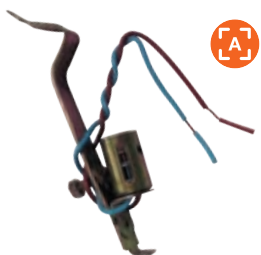

Ref. 2203044 2CV
Support feu arrière 2CV ancien modèle (livré sans cosse)
Public **23€**
Club 20% **18,40€**