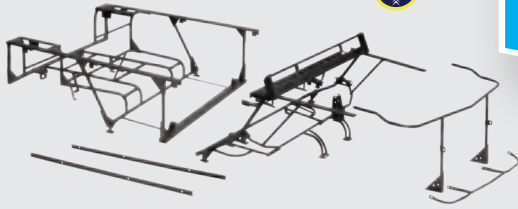

Ref. 2302097 2CV
Kit visserie pour fixation caisse 2CV sur châssis
Public **105,50€**
Club 20% **84,40€**

PRIX EN BAISSÉ

Public
2 112,50 €
Club 20%
1 690 €

Ref. 03090000 M
Ensemble châssis tubulaire Méhari ancien modèle - noir (jusqu'à 07/77)