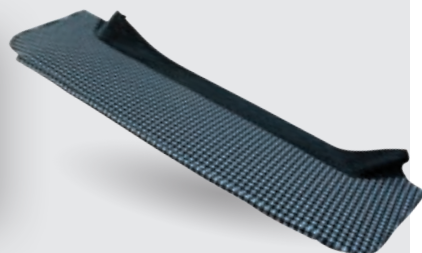

PRIX EN BAISSÉ

Public **62,38€**

Club 20% **49,90€**

Ref. 2601052 2CV

Plage arrière 2CV - pied de poule noir