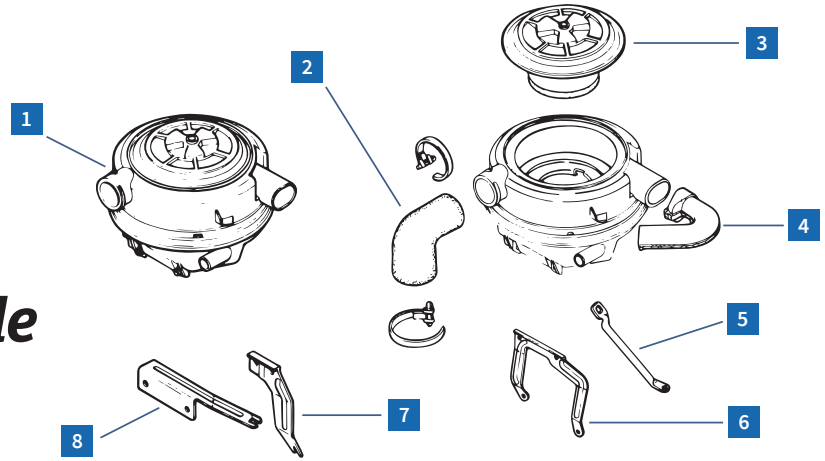

Filtre à air nouveau modèle

REF.	DÉSIGNATION	MODÈLE	PAGE	PRIX CLUB
1	1011700 Boîtier filtre à air nouveau modèle	2CV M D	52	86,60 €
2	1011730 Manchon double corps	M D	53	27,50 €
2	3011730 Manchon double corps 2CV	2CV	53	25,50 €
3	1011710 Cartouche filtre à air nouveau modèle	2CV M D	52	18,40 €
4	1011720 Manchon entrée	M D	53	13,10 €
4	3011720 Manchon entrée 2CV	2CV	53	26,50 €
5	3011560 Support arrière de boîtier filtre à air 2CV	2CV	52	28,60 €
6	3011750 Support boîtier filtre à air 2CV	2CV	52	28,60 €
7	1011760 Patte fixation courte boîtier nouveau modèle Méhari	M	52	27,70 €
8	1011750 Patte fixation longue boîtier nouveau modèle Méhari	M	53	24,50 €