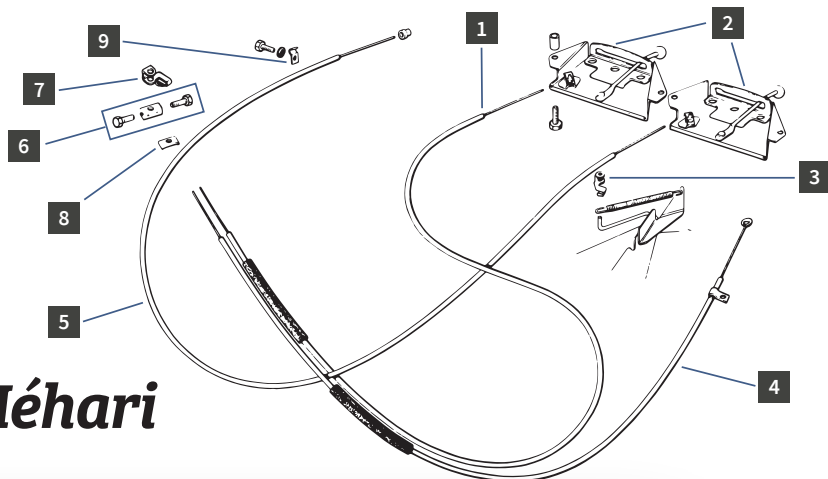

Manchon droit Méhari

Public **31,38 €**
Club 20% **25,10 €**

4 Ref. 1401000

M

Manchon gauche Méhari

Public **31,38 €**
Club 20% **25,10 €**

Câbles de chauffage Méhari

REF.	DÉSIGNATION	MODÈLE	PAGE	PRIX CLUB
1	1402000 Câble long commande de chauffage (long. 1400mm)	2CV M D	244	27,50 €
2	1403000 Manette de chauffage	2CV M D	244	39,90 €
2	1579100 Manette de chauffage - inox	2CV M D	244	47,30 €
3	1402300 Agrafe échangeur petit modèle	2CV M D	244	7,09 €
4	1402100 Câble court commande de chauffage	2CV M D	244	27,50 €
5	1402150 Câble intérieur commande de chauffage Méhari	M	244	28,10 €
6	1402500 Élément accouplement 2 câbles de commande chauffage	2CV M D	244	15,30 €
7	1402400 Agrafe échangeur grand modèle	2CV M D	244	7,09 €
8	1402700 Pontet fixation 2 câbles de commande chauffage	2CV M D	244	3,59 €
9	1402600 Pontet fixation 1 câble de commande chauffage	2CV M D	244	3,99 €