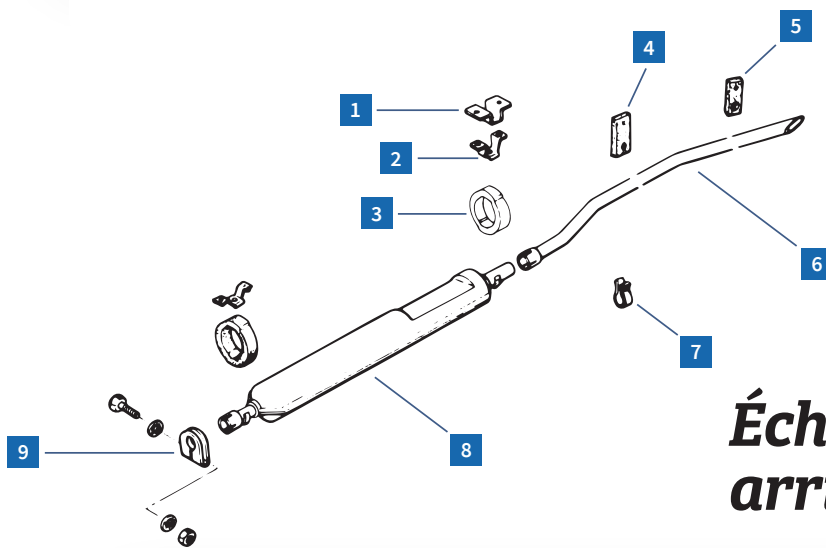

REF.	DÉSIGNATION	MODÈLE	PAGE	PRIX CLUB
1	1402900 Ressort de volet échangeur	2CV M D	244	3,99 €
2	1009100 Pot sous boîte de vitesses 602cc	2CV M D	58	75,30 €
2	3009105 Pot sous boîte de vitesses 435cc	2CV D	58	76,40 €
A	1009110 Collier entrée (diamètre 49mm)	2CV M D	60	7,19 €
B	1009120 Collier sortie (diamètre 47mm)	2CV M D	60	7,19 €