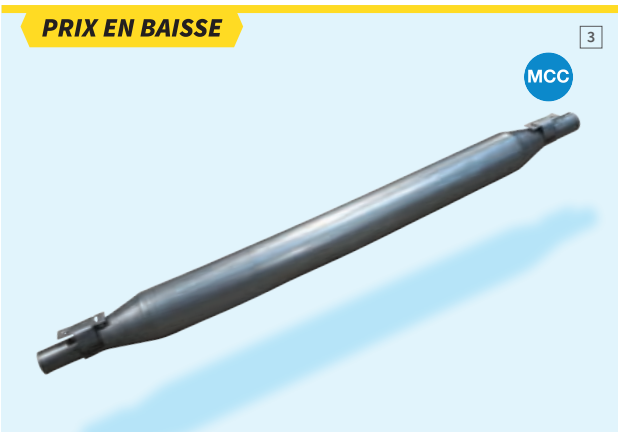

MCC

2

1 Ref. 1009100 2CV | M | D

Pot sous boîte de vitesses 602cc

Public ..... 94,13€
Club 20% ..... 75,30€

PRIX EN BAISSÉ

MCC

3