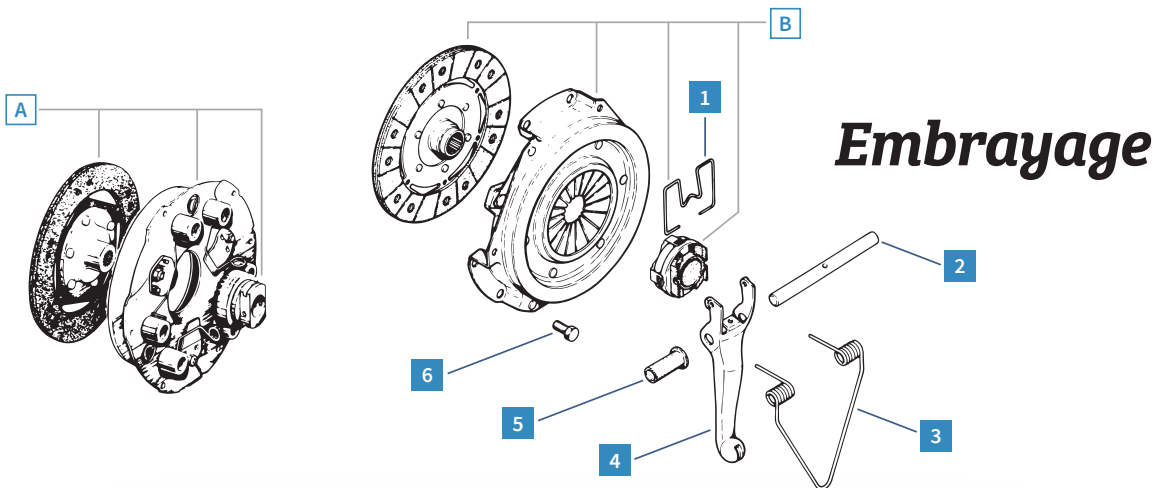

MCC

Ref. 1004131 M | D

Bague fixation roulement roue (diam. 78 mm) - Méhari 4X4/Acadiane/AK400

Public **22,13€**
 Club 20% **17,70€**

Commande de vitesses

REF.	DÉSIGNATION	MODÈLE	PAGE	PRIX CLUB
1	1013200 Levier sur boîte de vitesses Méhari	M	67	54 €
1	3013200 Levier sur boîte de vitesses 2CV/Dyane/Acadiane	2CV D	67	35,40 €
2	1013230 Étanchéité sur fond de caisse Méhari	M	70	9,90 €
2	3013230 Étanchéité sur fond de caisse 2CV/Dyane	2CV	70	8,19 €
3	1013226 Pommeau de levier de vitesses - plastique noir + bague chromée	2CV M D	82	7,19 €
4	1013210 Levier sur caisse Méhari	M	67	83,50 €
4	3013210 Levier sur caisse 2CV/Dyane	2CV D	67	83,50 €
5	1013280 Collier levier sur boîte de vitesses	2CV M D	67	4,09 €
6	1013270 Soufflet étanchéité du levier sur boîte	2CV M D	70	5,09 €
A	1013250 Ensemble de jonction (jonction levier de vitesse)	2CV M D	67	19,90 €