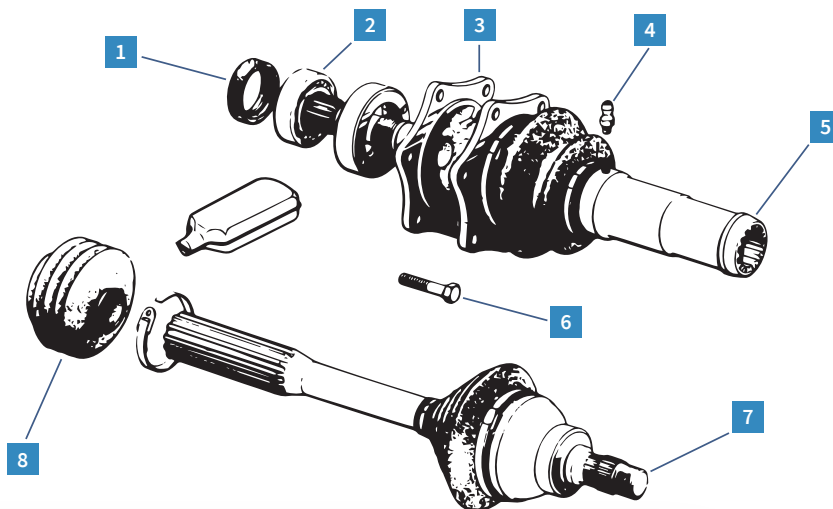

Cardan

REF.	DÉSIGNATION	MODÈLE	PAGE	PRIX CLUB
1	1013170 Joint de sortie boîte de vitesses	2CV M D	67	4,59 €
2	1013900 Roulement de sortie boîte de vitesses (diam. 25x52-15)	2CV M D	69	23,50 €
3	1014339 Sortie de boîte de vitesses	2CV M D	73	37,70 €
4	1002025 Graisseur de cardan	2CV M D	74	2,39 €
5	1560510 Cardan côté boîte	2CV M D	74	77,60 €
6	1002022 Vis de cardan	2CV M D	74	6,09 €
7	1560511 Cardan côté roue	2CV M D	74	79,90 €
8	1002030 Soufflet coulisseau (sans graisse ni collier)	2CV M D	73	6,19 €