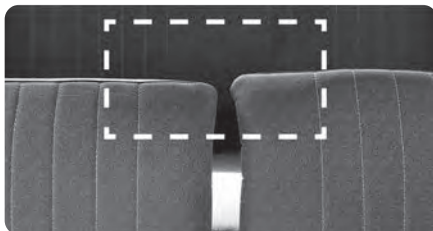

COIN CARRÉ (CIC)
SIÈGES INDÉPENDANTS
AVEC COINS CARRÉS