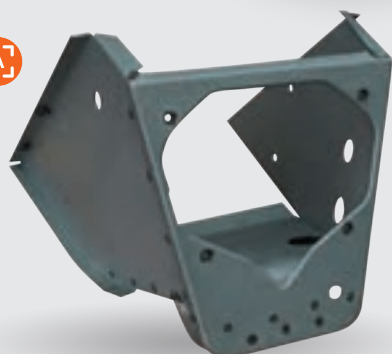

Public **17,75€**
Club 20% **14,20€**

PRIX EN BAISSÉ

Ref. 3335065 2CV

Bloc support antivol 2CV

Public **262,38€**

Club 20%

209,90€

PRIX EN BAISSÉ