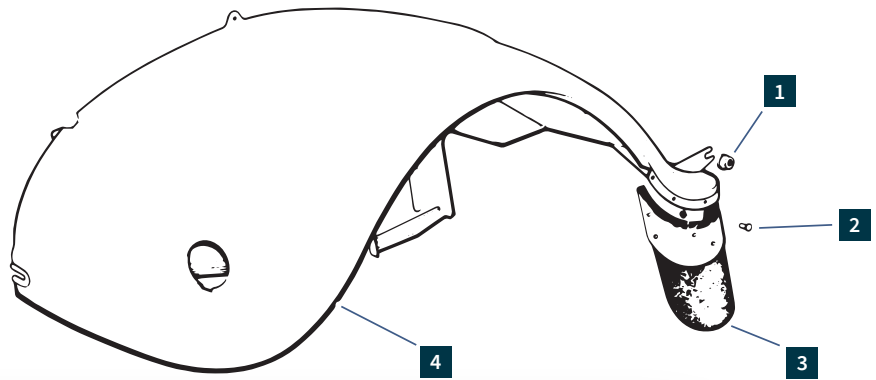

Aile avant 2CV

REF.	DÉSIGNATION	MODÈLE	PAGE	PRIX CLUB
1 2301720	Écrou aile avant ou fixation de phare 2CV	2CV	139	2,59 €
2 2301850	Rivet bavette 2CV (lot de 4)	2CV	140	3,69 €
3 2301635	Bavette avant gauche 2CV	2CV	139	9,90 €
3 2301835	Bavette avant droit 2CV	2CV	139	9,90 €
3 2301840	Bavette avant 2CV origine	2CV	140	22,40 €
4 2301600	Aile avant gauche 2CV origine	2CV	139	349,90 €
4 2301610	Aile avant gauche 2CV	2CV	139	159,90 €
4 2301800	Aile avant droit 2CV origine	2CV	139	349,90 €
4 2301810	Aile avant droit 2CV	2CV	139	159,90 €