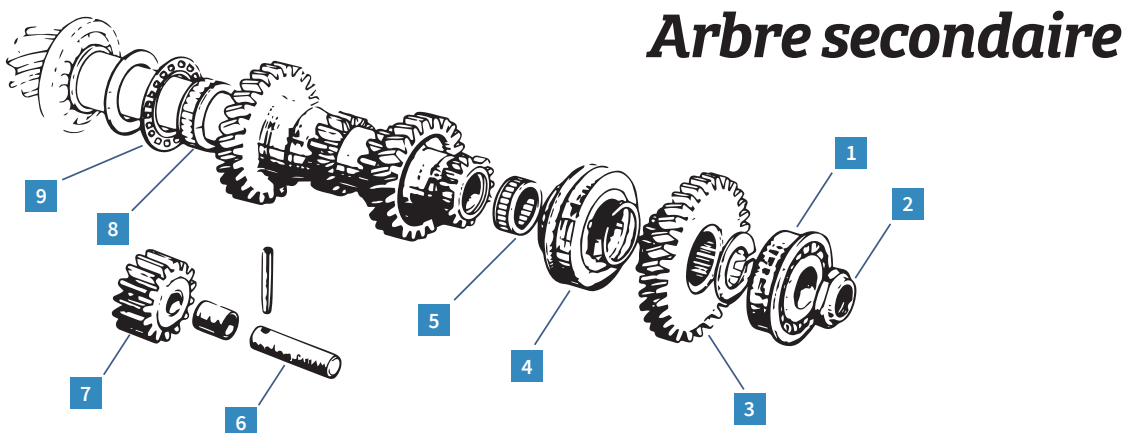

Arbre secondaire

REF.	DÉSIGNATION	MODÈLE	PAGE	PRIX CLUB
1	1013725 Roulement boîte de vitesses (20x52x57x22mm)	2CV M D	68	59,90 €
2	1013726 Écrou arbre secondaire (pas a gauche)	2CV M D	70	6,39 €
3	1013723 Roue de renvoi 4ème rapport Méhari 4x2	2CV M D	-	169,90 €
4	1013721 Baladeur 4ème	2CV M D	-	149,90 €
5	1013720 Roulement boîte de vitesses (roulement complet a couper)	2CV M D	68	57,10 €
6	1013729 Axe pignon de marche arrière	2CV M D	69	8,29 €
7	1013727 Pignon de marche arrière	2CV M D	-	97,10 €
8	1013718 Roulement boîte de vitesses (cage aiguilles 29.5x33.5-18.5mm)	2CV M D	68	69,90 €
9	1013717 Roulement boîte de vitesses (butée aiguilles 46.70x30.00-1.92mm)	2CV M D	68	7,49 €