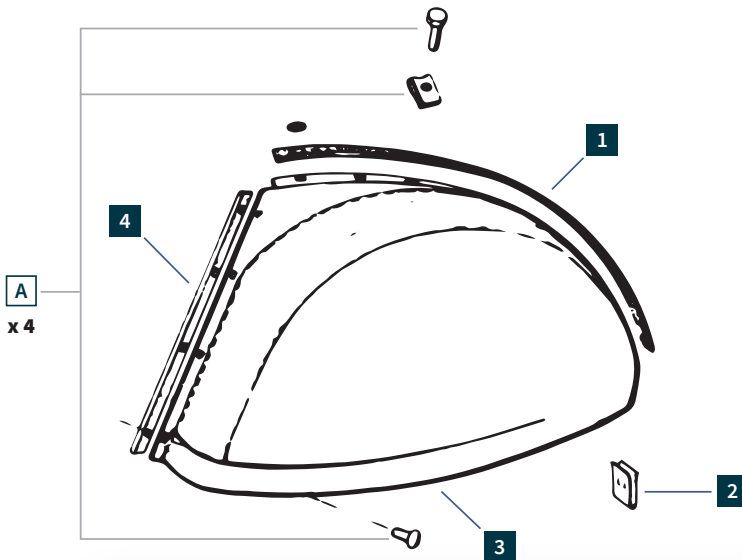

Aile arrière 2CV

REF.	DÉSIGNATION	MODÈLE	PAGE	PRIX CLUB
1 2300650	Jonc supérieur aile arrière 2CV - alu	2CV	141	19,90 €
2 2300670	Agrafe de fixation aile arrière 2CV	2CV	141	2,99 €
3 2300600	Aile arrière gauche 2CV origine	2CV	141	76,10 €
3 2300700	Aile arrière droite 2CV origine	2CV	141	76,10 €
4 2300660	Jonc inférieur aile arrière 2CV - noir	2CV	141	6,19 €
4 2300661	Jonc inférieur aile arrière 2CV - blanc	2CV	141	6,19 €
4 2300662	Jonc inférieur aile arrière 2CV - transparent	2CV	141	4,99 €
A 2300665	Ensemble de fixation aile arrière 2CV	2CV	141	7,19 €