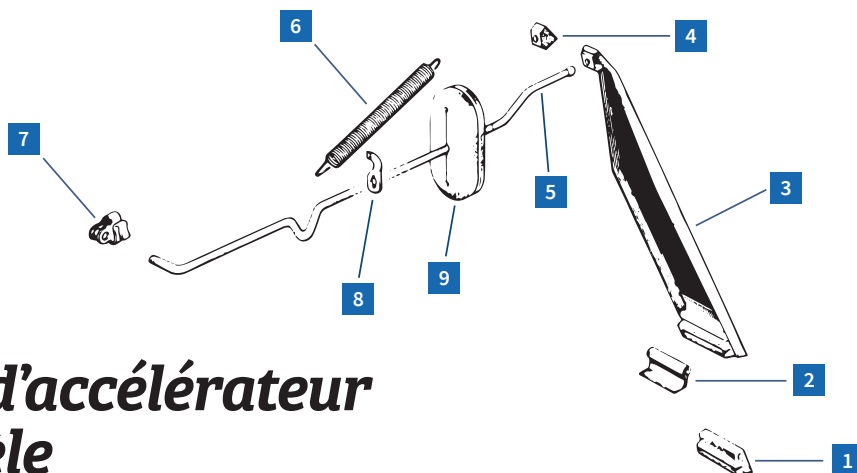

Commande d'accélérateur ancien modèle

REF.	DÉSIGNATION	MODÈLE	PAGE	PRIX CLUB	
1	1003240	Support inférieur mobile de pédale accélérateur ancien modèle	2CV M D	112	4,09 €
2	1003245	Support inférieur fixe de pédale accélérateur ancien modèle	2CV M D	112	6,49 €
3	1003200	Pédale accélérateur ancien modèle	2CV M D	112	17,40 €
4	1003220	Support supérieur mobile de pédale accélérateur ancien modèle	2CV M D	112	1,99 €
5	1003210	Tige accélérateur	2CV M D	51	16,30 €
6	1003172	Ressort rappel tige accélérateur	2CV M D	51	6,19 €
7	1003230	Agrafe embout tige accélérateur	2CV M D	51	7,29 €
8	1003215	Agrafe sur tige accélérateur ancien modèle	2CV M D	51	3,29 €
9	1003213	Joint tige accélérateur ancien modèle	M	51	7,39 €