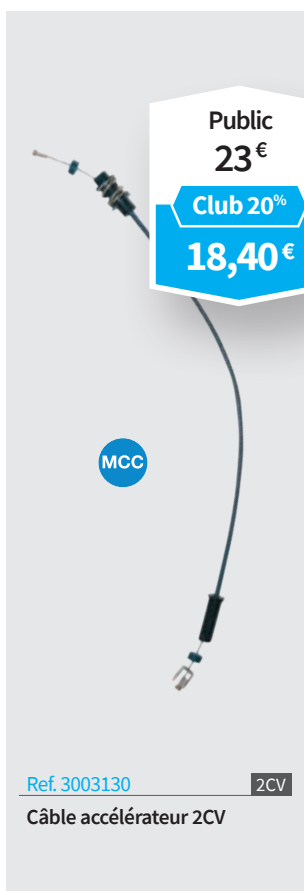

Ressort rappel tige accélérateur
Public **7,74€**
Club 20% **6,19€**

Ref. 1003170 2CV M D

Ressort rappel câble accélérateur
Public **7,74€**
Club 20% **6,19€**

Ref. 1003140 2CV M D

Axe câble accélérateur
Public **6,24€**
Club 20% **4,99€**