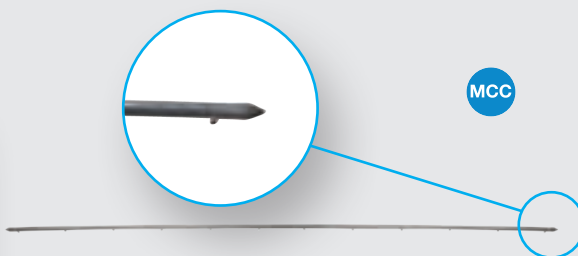

Ref. 2504312 2CV
Baguette volet d'aération 2CV - alu