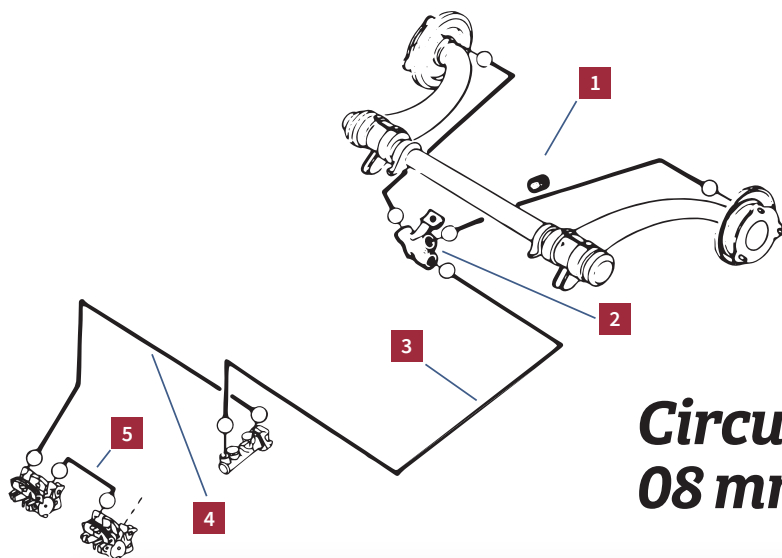

Circuit de frein 08 mm - disques

REF.	DÉSIGNATION	MODÈLE	PAGE	PRIX CLUB
1	1001702 Lot de 6 joints tube de frein lockheed 08	2CV M D	-	5,09 €
1	1001704 Lot de 6 joints tube de frein LHM	2CV M D	-	7,19 €
2	1001560 T de raccord tube 08 sur essieu arrière	2CV M D	102	39,90 €
3	1001505 Tube de frein 08 arrière	2CV M D	101	29,90 €
4	1001600 Tube de frein 08 avant disque	2CV M D	101	19,90 €
5	1001620 Tube de frein 08 raccord étrier avant	2CV M D	101	8,19 €