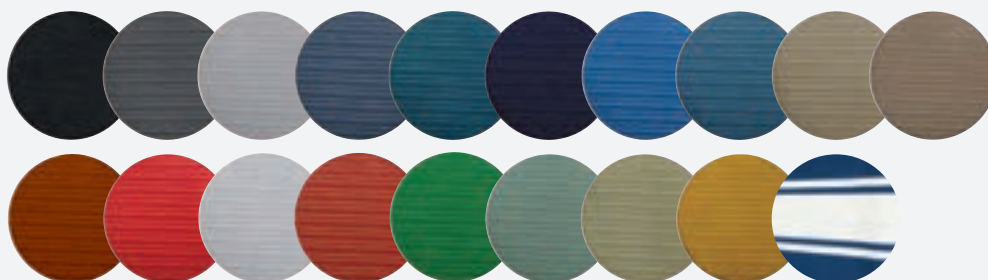

TOILE RENFORCÉE
Garantie 24 mois

TOILE D'ORIGINE (Gros grain)
Garantie 12 mois

CAPOTE LONGUE PETITE GLACE

TOILE COTON
Garantie 12 mois

TOILE D'ORIGINE (Petit grain)
Garantie 12 mois