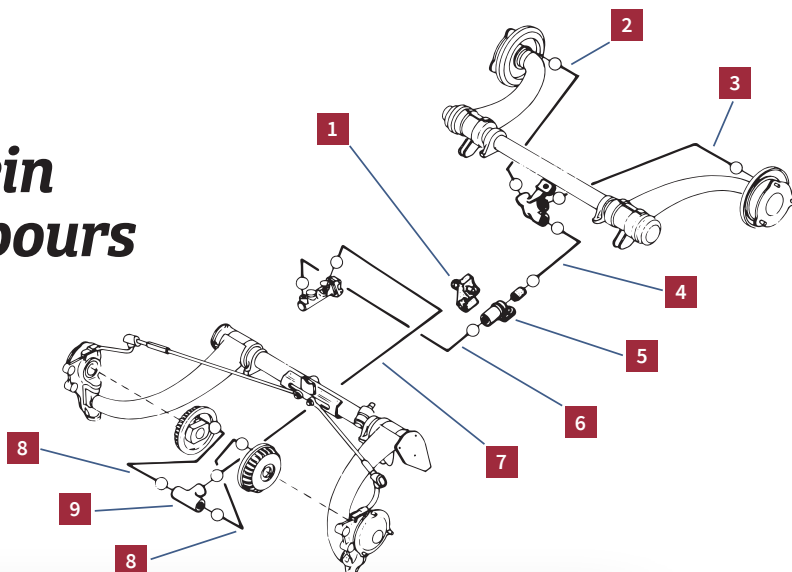

Circuit de frein 08 mm - tambours

REF.	DÉSIGNATION	MODÈLE	PAGE	PRIX CLUB
1	1010235 Crochets fixation tuyau carburant (lot de 8)	2CV M D	55	8,19 €
2	1001530 Tube de frein 08 arrière droit	2CV M D	101	46,90 €
3	1001520 Tube de frein 08 arrière gauche	2CV M D	101	46,90 €
4	1001505 Tube de Frein 08 arrière	2CV M D	101	29,90 €
5	1001580 Raccord tube de frein 08 arrière	2CV M D	102	5,69 €
6	1001500 Tube de frein 08 arrière 2/3 partie avant	2CV M D	101	24,50 €
7	1001630 Tube de frein 08 tambour	2CV M D	100	16,10 €
8	1001634 Tube de frein 08 cylindre avant	2CV M D	100	11,50 €
9	1001632 T de raccord tube avant 08 sur boîte de vitesses	2CV M D	102	24,10 €