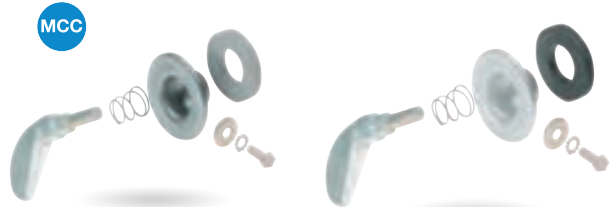

Ref. 0430400

2CV | M

Cuvette de poignée porte nouveau modèle - inox

Public ..... 20,75€
Club 20% ..... 16,60€

Ref. 0430500

2CV | M

Joint cuvette de poignée

Public ..... 3,49€
Club 20% ..... 2,79€