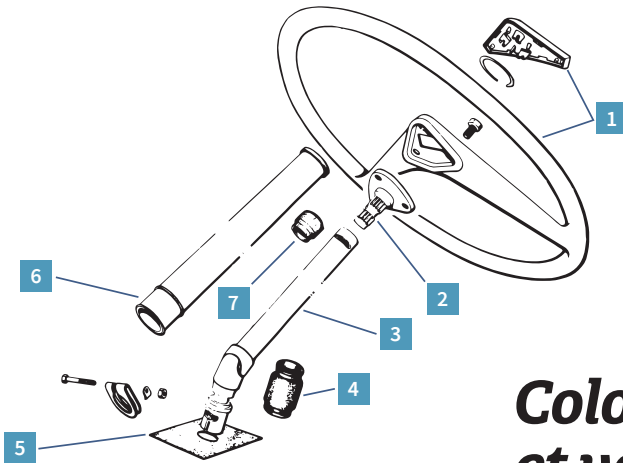

Colonne de direction et volant Méhari

REF.	DÉSIGNATION	MODÈLE	PAGE	PRIX CLUB
1	1005606 Volant 2 branches avec enjoliveur central	2CV M D	81	77,40 €
2	1005140 Support volant pour colonne de direction Méhari	M	87	59,90 €
3	1005200 Colonne direction Méhari	M	84	159,90 €
4	1005110 Soufflet cardan de colonne direction	M	84	8,19 €
5	1005100 Joint pied de colonne direction	M	82	4,09 €
6	1005120 Tube guidage complet de colonne direction (long. 244mm)	M	84	56,50 €
7	1005160 Soufflet sous volant	M	83	36,70 €