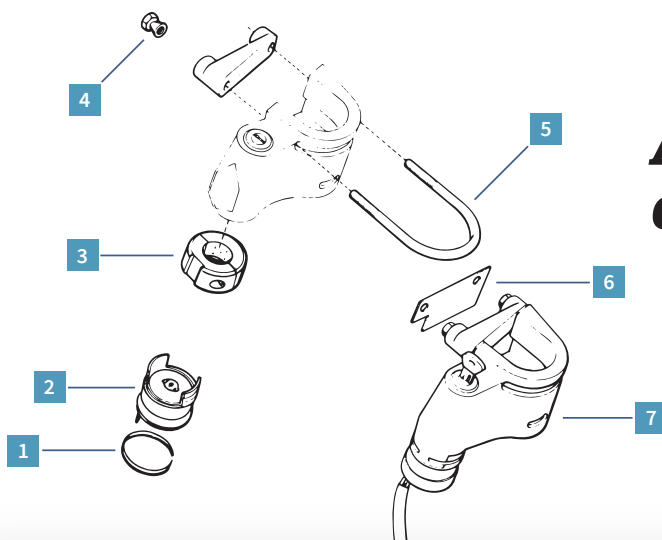

Antivol et contacteur

REF.	DÉSIGNATION	MODÈLE	PAGE	PRIX CLUB
1	1005019 Bride fixation contacteur antivol de direction	2CV M D	82	3,09 €
2	1005020 Contacteur antivol 3 fils Méhari	M	83	28,60 €
2	3005020 Contacteur antivol 3 fils 2CV	2CV	80	28,60 €
3	1005012 Bague de blocage colonne de direction (livrée avec 2 vis)	2CV M D	83	59,90 €
4	1005017 Écrou bride fixation antivol de direction	2CV M D	83	3,09 €
5	1005016 Bride fixation antivol de direction	2CV M D	83	8,19 €
6	1005027 Tôle fixation antivol de direction	2CV M D	83	3,79 €
7	1005010 Antivol de direction origine	2CV M D	83	193,20 €