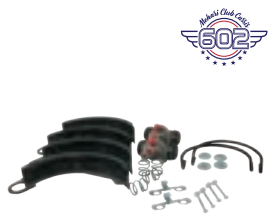

Ref. 1820731 2CV | M | D
Frein arrière 08 Lockheed Haute Performance (kit)
Public ..... **187,38 €**
Club 20% ..... **149,90 €**