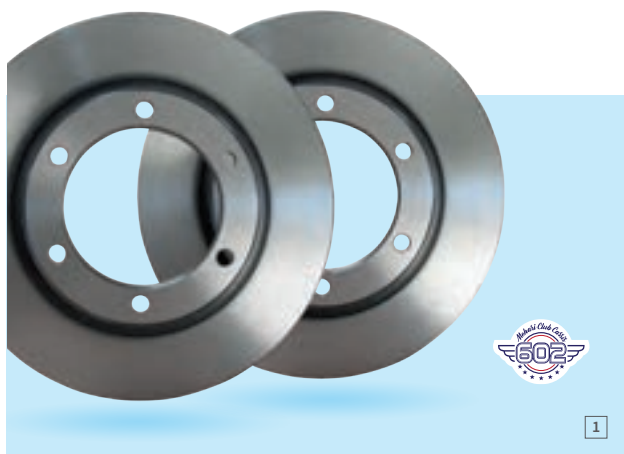

Etrier frein avant gauche 08 LHM neuf

1 Ref. 1820620 2CV | M | D

Disque de frein avant Haute Performance (la paire)

Public **99,88€**
Club 20% **79,90€**

2 Ref. 1003312 2CV | M | D

Caoutchouc pédale avec chevron