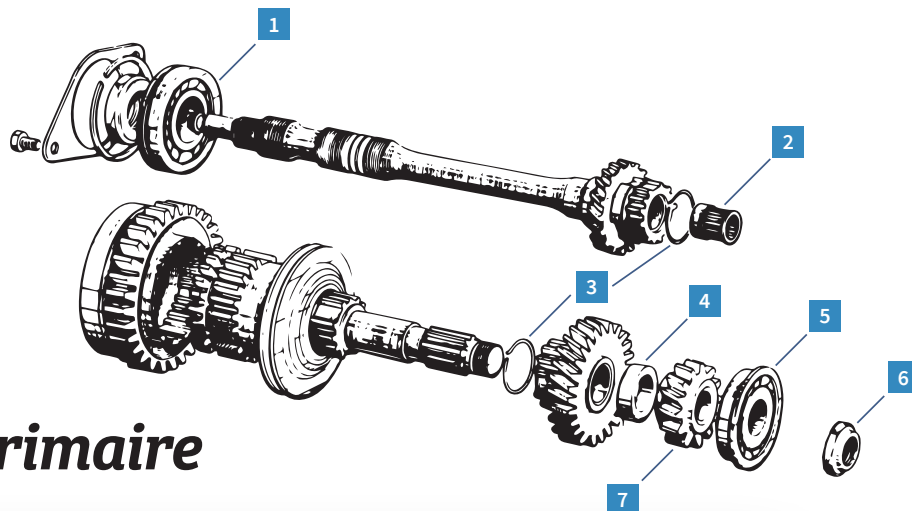

Arbre primaire

REF.	DÉSIGNATION	MODÈLE	PAGE	PRIX CLUB
1	1013703 Roulement boîte de vitesses (25x52-15mm)	2CV M D	68	35,70 €
2	1013702 Roulement boîte de vitesses (14x20-27mm)	2CV M D	68	35,60 €
3	1013709 Segment d'arrêt 2ème/3ème rapports	2CV M D	68	63,20 €
4	1013711 Entretoise pignon	2CV M D	68	4,89 €
5	1013713 Roulement boîte de vitesses (20x52x57-15mm)	2CV M D	68	38,60 €
6	1013714 Écrou tachymètre Méhari 4x2 / 2CV6	2CV M D	70	14,30 €
7	1013712 Pignon 4ème Méhari 4x2	2CV M D	-	189,90 €