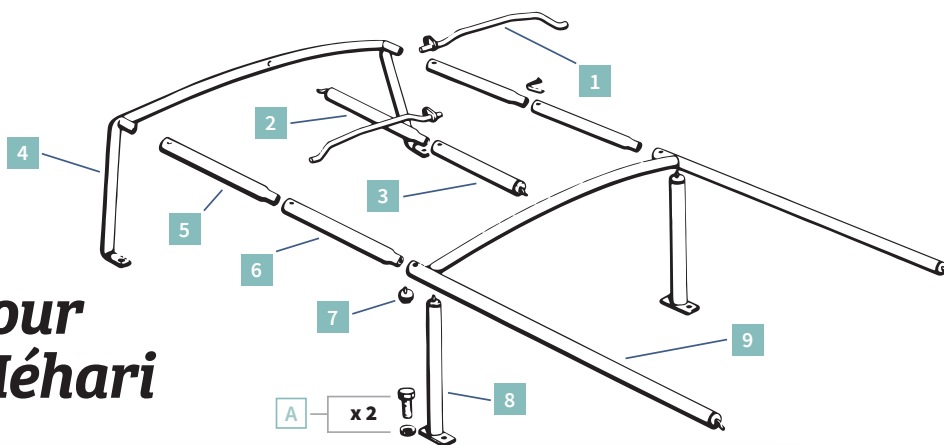

Barres pour bâches Méhari

REF.	DÉSIGNATION	MODÈLE	PAGE	PRIX CLUB
1	0701600 Petite barre standard Méhari	M	209	25,10 €
2	0701500 Barre centrale arrière standard Méhari	M	208	25,50 €
3	0701400 Barre centrale avant standard Méhari	M	208	25,10 €
4	0701100 Barre en U arrière standard Méhari	M	208	113,70 €
5	0701300 Barre latérale arrière standard Méhari	M	208	23,20 €
6	0701200 Barre latérale avant standard Méhari	M	208	22,10 €
7	0705000 Embout pied de barre	M	209	6,69 €
8	0701700 Pied de barre standard Méhari	M	209	23,50 €
9	0701000 Barre en U avant standard Méhari	M	208	129,90 €
A	0705100 Vis de fixation de montant (les 2)	M	185	7,19 €