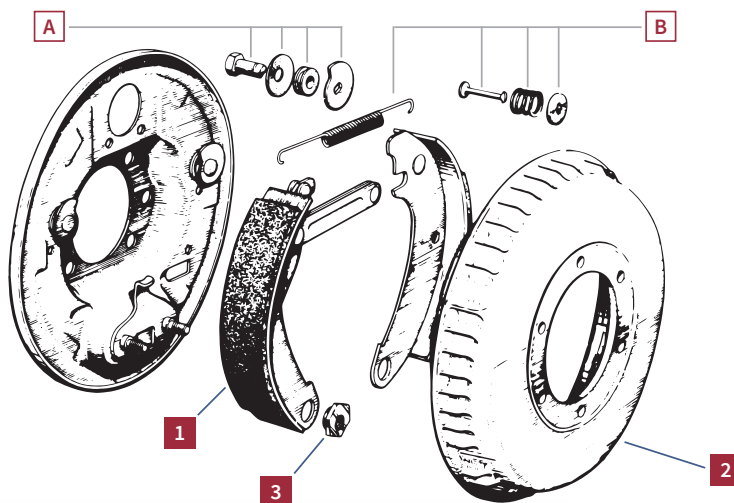

Freins avant et tambours

REF.	DÉSIGNATION	MODÈLE	PAGE	PRIX CLUB
1 1001035	Mâchoire de frein avant - grand tambour (les 4)	M D	107	31,60 €
1 1001038	Mâchoire de frein avant - petit tambour (les 4)	2CV	107	31,60 €
2 1001041	Tambour avant petit modèle ø200mm (6 goujons)	2CV	108	64,80 €
2 1007420	Tambour avant grand modèle neuf ø220 mm (6 trous)	M D	108	66,20 €
3 1006190	Excentrique de réglage mâchoire de frein avant (les 4)	2CV M D	107	21,40 €
A 1630450	Nécessaire de réparation réglage frein avant grand tambour	2CV M D	108	32,60 €
B 1001031	Accessoires mâchoire de frein avant - grand tambour	M D	108	9,39 €
B 1001032	Accessoires mâchoire de frein avant - petit tambour	2CV	108	9,39 €