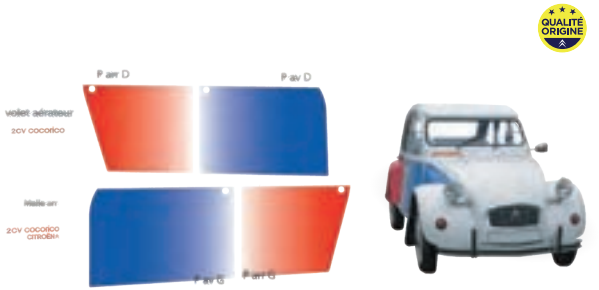

Ref. 2908036 **2CV**
 Adhésifs 2CV Dolly (modèle jaune Rialto/blanc/gris cormoran)

Public **99,88€**
 Club 20% **79,90€**

PRIX EN BAISSÉ

*** QUALITÉ ORIGINE

Ref. 2908080 **2CV**
 Adhésifs 2CV Bamboo

Public **82,75€**
 Club 20% **66,20€**