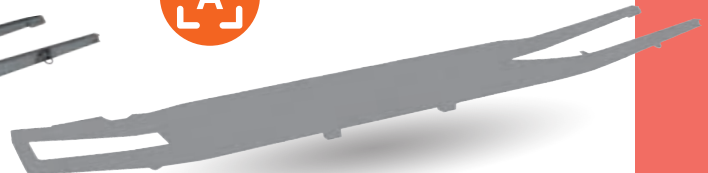

PLATEFORME ADAPTABLE CATAPHORÈSE

La meilleure plateforme adaptable disposant d'un traitement cataphorèse

Cette plateforme a été sélectionnée selon un cahier des charges rigoureux même si elle ne garantit pas les mêmes performances qu'une plateforme origine. Cette plateforme ne permet pas l'obtention d'une carte grise collection.