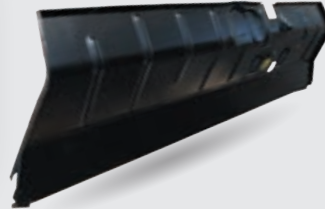

119,90 €

Ref. 3335001 2CV

Plancher pédalier 2CV origine

MCC

Ref. 1013752 2CV | D

Insonorisation plancher pédales 2CV / Dyane

Public 47 €
Club 20% 37,60 €

PRIX EN BAISSSE