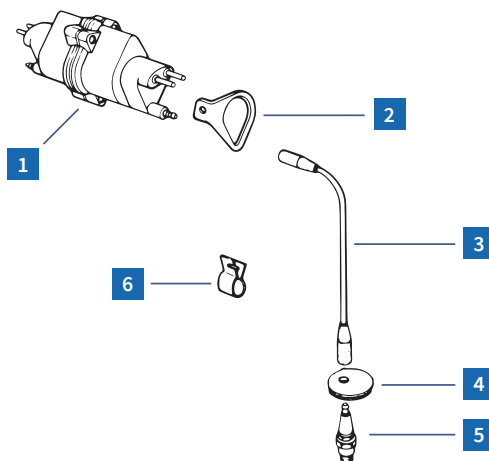

Bobine, faisceaux et bougies

REF.	DÉSIGNATION	MODÈLE	PAGE	PRIX CLUB
1 1110000	Bobine 12V origine	2CV M D	46	59,90 €
1 1540005	Bobine 12V	2CV M D	46	39,90 €
2 1110100	Support de bobine allumage souple	2CV M D	46	11,90 €
2 1110120	Support de bobine allumage rigide 2CV (la paire)	2CV	46	9,69 €
3 1110200	Fils de bougie noir (la paire)	2CV M D	47	13,30 €
3 1606521	Fils de bougie rouge racing (la paire)	2CV M D	47	21,40 €
4 1110400	Joint fil de bougie	2CV M D	47	2,49 €
5 1110330	Bougie MCC	2CV M D	47	4,09 €
5 1110310	Bougie iridium haute performance	2CV M D	47	9,09 €
6 3110501	Support de fils bougie 2CV	2CV	47	2,79 €