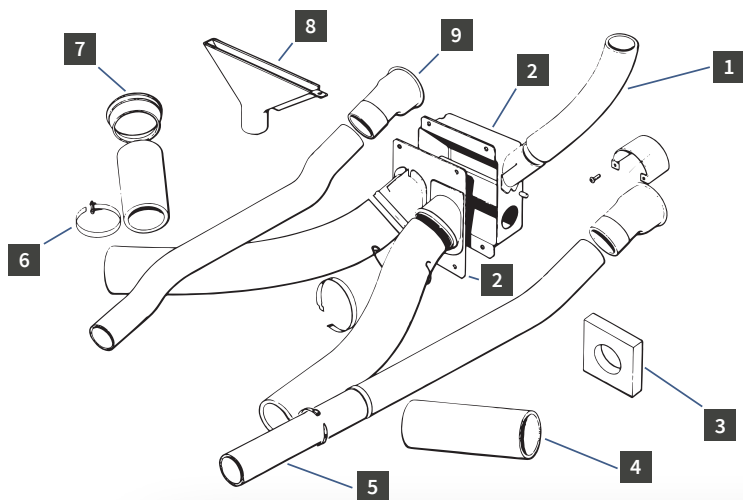

Commandes de chauffage Méhari

REF.	DÉSIGNATION	MODÈLE	PAGE	PRIX CLUB
1	1401400 Manchon intérieur Méhari	M	247	23,70 €
2	1404101 Boitier côté moteur + Boitier intérieur	M	246	48,90 €
3	0504105 Mousse isolation aérateur latéral Méhari	M	191	4,19 €
4	1401300 Manchon court	M D	246	8,09 €
5	1401500 Manchon air frais Méhari	M	247	23,90 €
6	1401600 Collier manchon	2CV M D	246	2,59 €
7	1401200 Joint manchon court	2CV M D	246	8,19 €
8	0504210 Aérateur pare-brise Méhari nouveau modèle	M	190	43,80 €
9	0504100 Aérateur latéral Méhari	M	245 - 191	86,50 €