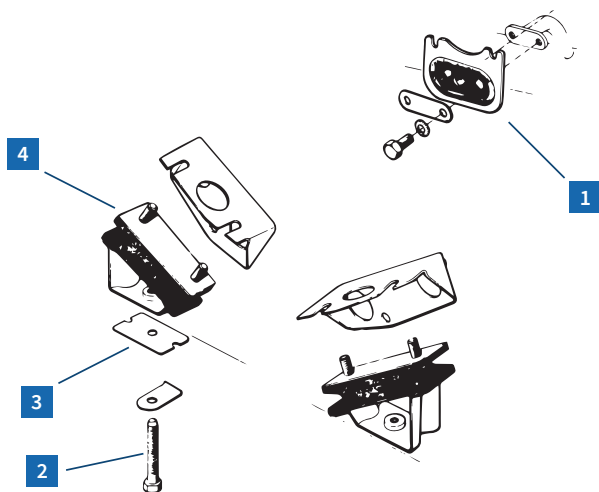

Ref. 3009420 2CV | D

Butée de tube de sortie long

Public **4,99€**
 Club 20% **3,99€**

Bobine, faisceaux et bougies

REF.	DÉSIGNATION	MODÈLE	PAGE	PRIX CLUB
1 1110000	Bobine 12V origine	2CV M D	46	59,90 €
1 1540005	Bobine 12V	2CV M D	46	39,90 €
2 1110100	Support de bobine allumage souple	2CV M D	46	11,90 €
2 1110120	Support de bobine allumage rigide 2CV (la paire)	2CV	46	9,69 €
3 1110200	Fils de bougie noir (la paire)	2CV M D	47	13,30 €
3 1606521	Fils de bougie rouge racing (la paire)	2CV M D	47	21,40 €
4 1110400	Joint fil de bougie	2CV M D	47	2,49 €
5 1110330	Bougie MCC	2CV M D	47	4,09 €
5 1110310	Bougie iridium haute performance	2CV M D	47	9,09 €
6 3110501	Support de fils bougie 2CV	2CV	47	2,79 €