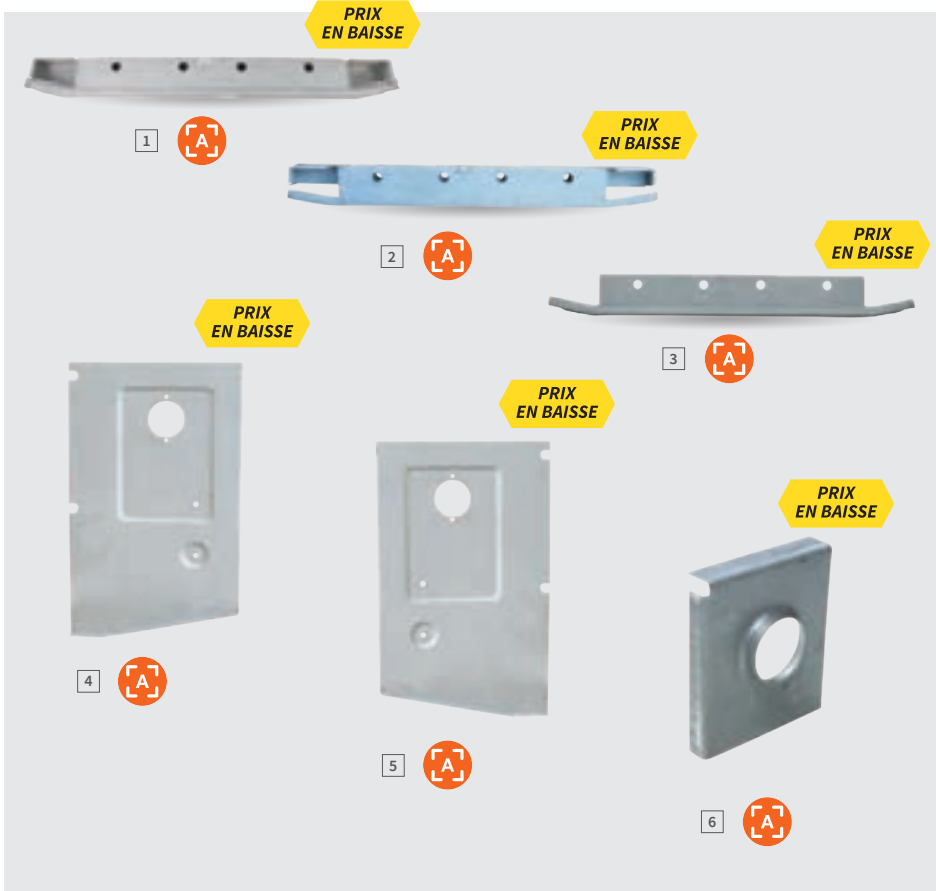

Ref. 2202022

2CV

Joint inférieur hayon 2CV

Public ..... 11,24€
Club 20% ..... 8,99€

PRIX EN BAISSÉ

Ref. 2202020

2CV

Pack 3 joints de hayon 2CV

Public ..... 24,88€
Club 20% ..... 19,90€

1 Ref. 2201513 2CV

Jupe arrière complète AZU / AK250 (4 trous)

Public ..... 249,88€
Club 20% ..... 199,90€

2 Ref. 2201510 2CV

Jupe arrière complète AK400 (4 trous)

Public ..... 212,38€
Club 20% ..... 169,90€

3 Ref. 2201511 2CV

Tôle de jupe arrière AK400 (4 trous)

Public ..... 66,50€
Club 20% ..... 53,20€

4 Ref. 2201530 2CV

Tôle sous feux arrière gauche AK

Public ..... 30,50€
Club 20% ..... 24,40€

5 Ref. 2201531 2CV

Tôle sous feux arrière droit AK

Public ..... 30,50€
Club 20% ..... 24,40€

6 Ref. 2201512 2CV

Tôle renfort de jupe arrière 2CV

Public ..... 24,88€
Club 20% ..... 19,90€