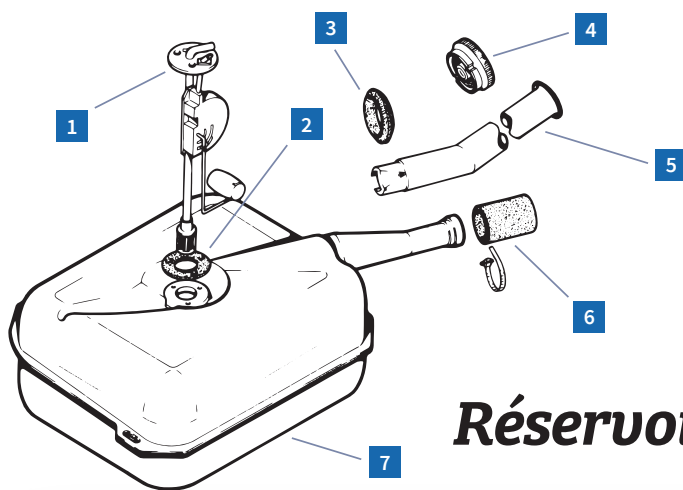

Réservoir de carburant

REF.	DÉSIGNATION	MODÈLE	PAGE	PRIX CLUB
1 1010133	Jauge carburant 12V	2CV M D	55	45,80 €
2 1010140	Joint jauge niveau carburant (36 x 55 x 1,5 mm)	2CV M D	55	3,09 €
3 1010250	Joint goulotte de remplissage	2CV M D	54	9,90 €
4 0201300	Bouchon de réservoir	2CV M D	54	9,69 €
5 1010120	Goulotte remplissage carburant Méhari	M	55	55 €
5 3010120	Goulotte remplissage carburant 2CV	2CV	55	57,10 €
6 1010110	Manchon de raccord réservoir fer / goulotte	2CV M D	54	13,30 €
6 1010111	Manchon de raccord réservoir plastique / goulotte origine	2CV M D	54	16,30 €
7 1010100	Réservoir carburant plastique origine	2CV M D	54	96,70 €