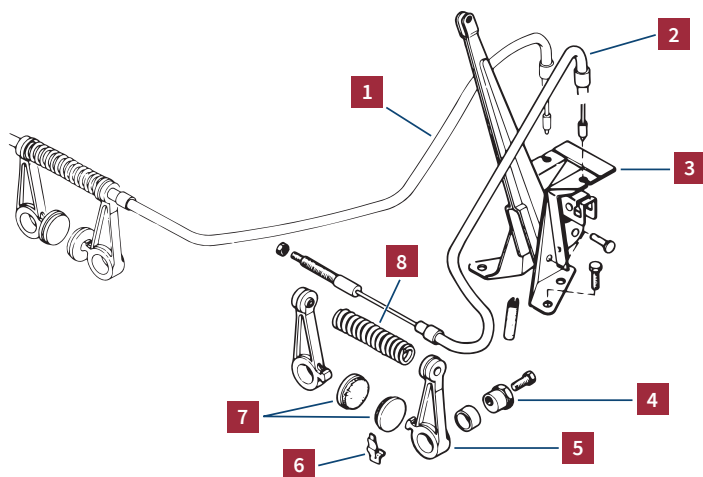

Frein à main à disques

REF.	DÉSIGNATION	MODÈLE	PAGE	PRIX CLUB
1	1001250 Câble de frein à main nouveau modèle long (gauche) - à disque	2CV M D	104	13,30 €
2	1001240 Câble de frein à main nouveau modèle court (droit) - à disque	2CV M D	104	13,20 €
3	1001210 Support frein à main nouveau modèle	2CV M D	104	89,90 €
4	1001057 Excentrique de frein à main	2CV M D	105	3,69 €
5	1001056 Levier frein à main	2CV M D	105	49,90 €
6	1001718 Ressort antibruit étrier avant extérieur gauche/intérieur droit	2CV M D	109	1,69 €
6	1001719 Ressort antibruit étrier avant extérieur droit/intérieur gauche	2CV M D	109	1,69 €
7	1001058 Plaquette de frein à main (les 4)	2CV M D	105	12,80 €
8	1001245 Ressort de câble de frein à main	2CV M D	105	4,29 €