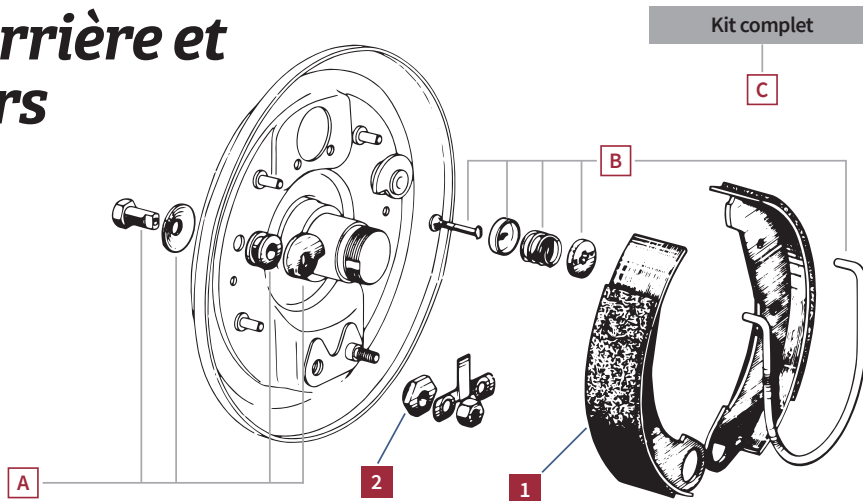

Freins arrière et tambours

REF.	DÉSIGNATION	MODÈLE	PAGE	PRIX CLUB
1	1001135 Mâchoire de frein arrière (les 4)	2CV M D	110	29,90 €
1	1006189 Excentrique de réglage mâchoire de frein arrière (les 4)	2CV M D	110	21,40 €
A	1630452 Nécessaire réparation réglage frein avant petit tambour ou arrière	2CV M D	108	32,60 €
B	1001030 Accessoires mâchoire de frein arrière	2CV M D	110	11,90 €
C	1001130 Frein arrière 09 Lockheed (kit)	2CV M D	111	72,30 €
C	1001131 Frein arrière 08 Lockheed (kit)	2CV M D	111	74,30 €
C	1001133 Frein arrière 08 LHM (kit)	2CV M D	111	74,30 €
C	1001134 Frein arrière 10 LHM (kit)	2CV M D	111	72,30 €