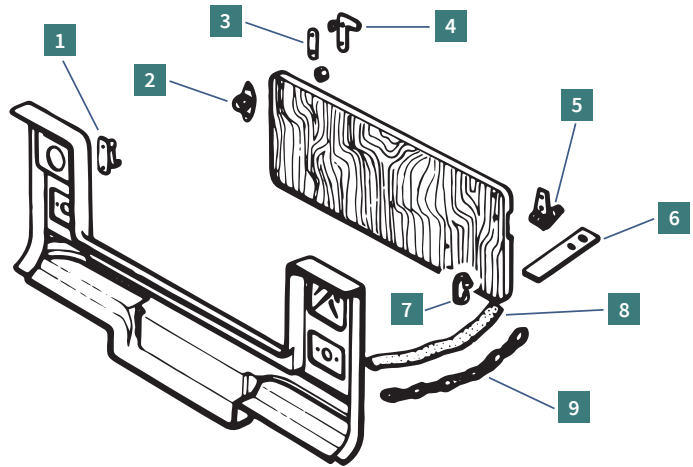

Jupe arrière Méhari

REF.	DÉSIGNATION	MODÈLE	PAGE	PRIX CLUB
1	0201101 Système de fermeture hayon Méhari	M	189	24,50 €
2	0202500 Boucle chaîne de hayon ou porte Méhari	M	189	18,40 €
3	0201200 Patte filetée système de fermeture hayon Méhari	M	188	4,19 €
4	0202301 Fermeture droite de hayon Méhari	M	189	21,50 €
4	0202401 Fermeture gauche de hayon Méhari	M	189	21,50 €
5	0202100 Charnière de hayon Méhari	M	188	39,90 €
6	0202200 Patte taraudée de charnière de hayon Méhari	M	189	7,39 €
7	0204000 Maillon fixation de chaîne hayon ou porte Méhari	M	189	3,59 €
8	0204230 Fourreau de chaîne de hayon - noir	M	189	9,90 €
9	0204300 Chaîne de hayon	M	189	7,79 €