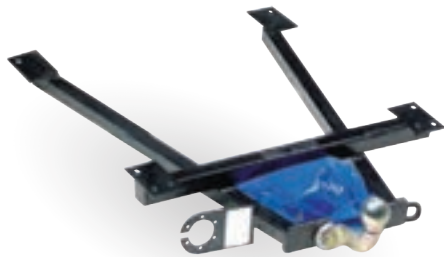

Poignée de hayon nouveau modèle

Public 42,63€
Club 20% 34,10€

Ref. 2430200

2CV

Broche de serrure hayon 2CV

Public 21,50€
Club 20% 17,20€

Ref. 1530110 M | D
Attelage Méhari 4x2 boule courte (sans faisceau)
 Public **175,10€**
 Club 0% **175,10€**