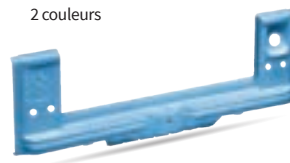

Public **162,38€**
Club 20% **129,90€**

2 couleurs

Ref. 020101011

M

JuPe arrière Méhari nouveau modèle - PMMA bleu Calanque

Public **162,38€**
Club 20% **129,90€**

Public **49,88€**
Club 20% **39,90€**

Ref. 0202100