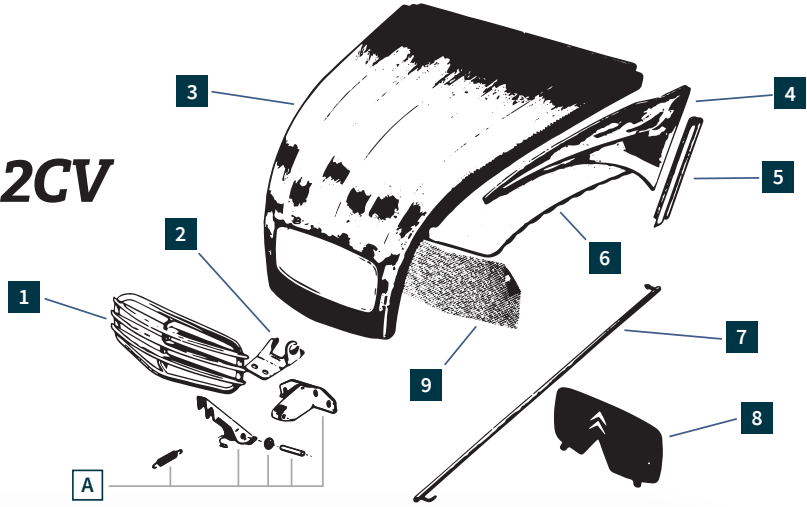

Bloc avant 2CV

REF.	DÉSIGNATION	MODÈLE	PAGE	PRIX CLUB
1	2103023 Calandre origine 2CV - grise bord chromé	2CV	137	45,80 €
2	2901240 Gâche fixe de serrure capot 2CV	2CV	137	12,10 €
3	2901000 Capot 2CV origine	2CV	136	599,90 €
4	2902002 Joue aile gauche 2CV origine	2CV	140	59,90 €
5	2902030 Joint joue aile/caisse 2CV origine	2CV	140	4,79 €
6	2901205 Insonorisation de capot 2CV	2CV	137	47,90 €
7	2901100 Béquille de capot 2CV origine	2CV	137	14,80 €
8	2103300 Cache calandre 2CV origine	2CV	138	19,90 €
9	2103036 Grillage calandre 2CV origine	2CV	138	25,40 €
A	2901225 Serrure capot 2CV (60 mm)	2CV	137	49,90 €