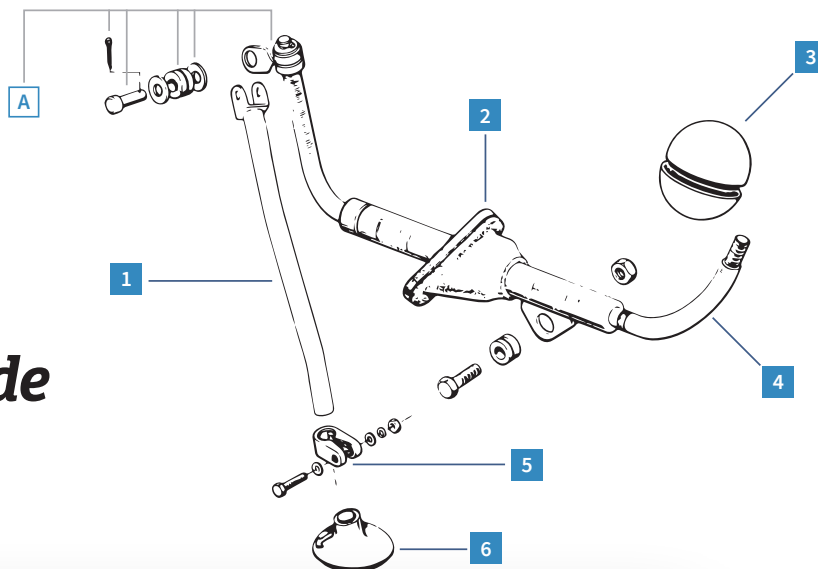

MCC

Ref. 1004131 M | D

Bague fixation roulement roue (diam. 78 mm) - Méhari 4X4/Acadiane/AK400

Public **22,13€**
 Club 20% **17,70€**

Commande de vitesses

REF.	DÉSIGNATION	MODÈLE	PAGE	PRIX CLUB
1	1013200 Levier sur boîte de vitesses Méhari	M	67	54 €
1	3013200 Levier sur boîte de vitesses 2CV/Dyane/Acadiane	2CV D	67	35,40 €
2	1013230 Étanchéité sur fond de caisse Méhari	M	70	9,90 €
2	3013230 Étanchéité sur fond de caisse 2CV/Dyane	2CV	70	8,19 €
3	1013226 Pommeau de levier de vitesses - plastique noir + bague chromée	2CV M D	82	7,19 €
4	1013210 Levier sur caisse Méhari	M	67	83,50 €
4	3013210 Levier sur caisse 2CV/Dyane	2CV D	67	83,50 €
5	1013280 Collier levier sur boîte de vitesses	2CV M D	67	4,09 €
6	1013270 Soufflet étanchéité du levier sur boîte	2CV M D	70	5,09 €
A	1013250 Ensemble de jonction (jonction levier de vitesse)	2CV M D	67	19,90 €