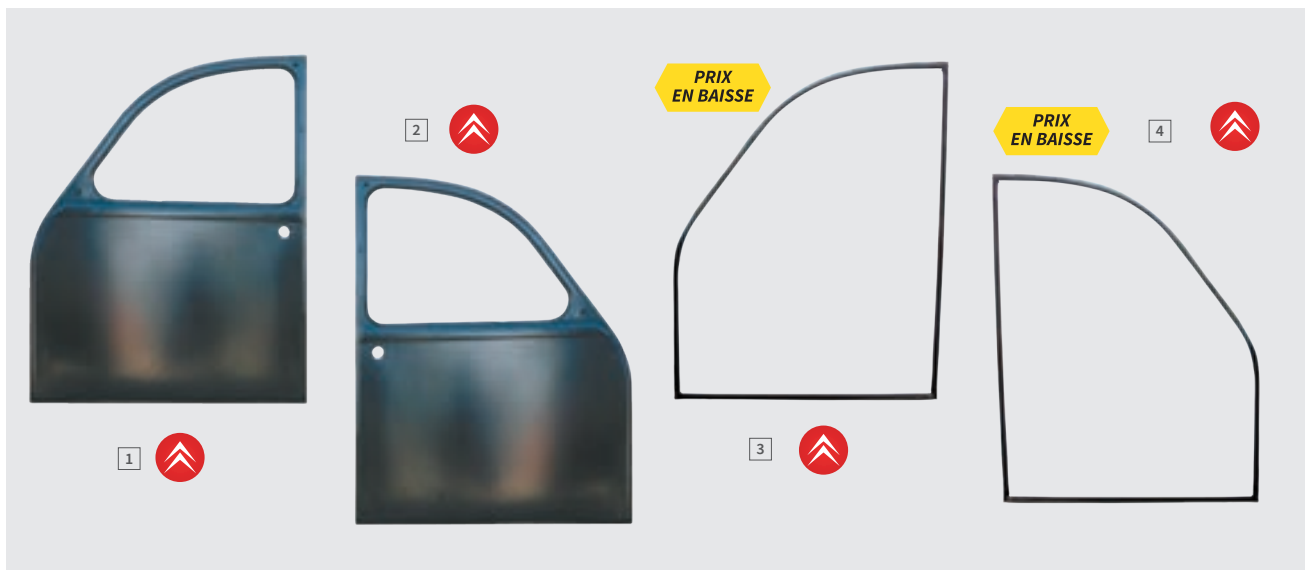

1 Ref. 2410000 2CV
Porte avant gauche 2CV origine
Public ..... **499,88€**
Club 20% ..... **399,90€**

2 Ref. 2410001 2CV
Porte avant droit 2CV origine
Public ..... **499,88€**
Club 20% ..... **399,90€**

3 Ref. 2410010 2CV
Joint porte avant gauche 2CV origine
Public ..... **62,38€**
Club 20% ..... **49,90€**

4 Ref. 2410011 2CV
Joint porte avant droit 2CV origine
Public ..... **62,38€**
Club 20% ..... **49,90€**