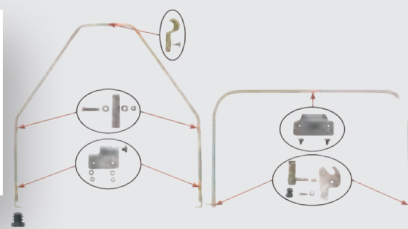

Ref. 2430450 2CV

Patte filetée verrou de hayon 2CV

Public **10,49€**
Club 20% **8,39€**

PRIX EN BAISSÉ

Ref. 2202010 2CV

Béquille hayon 2CV

Public **24,88€**
Club 20% **19,90€**

Public **237,38€**
Club 20% **189,90€**