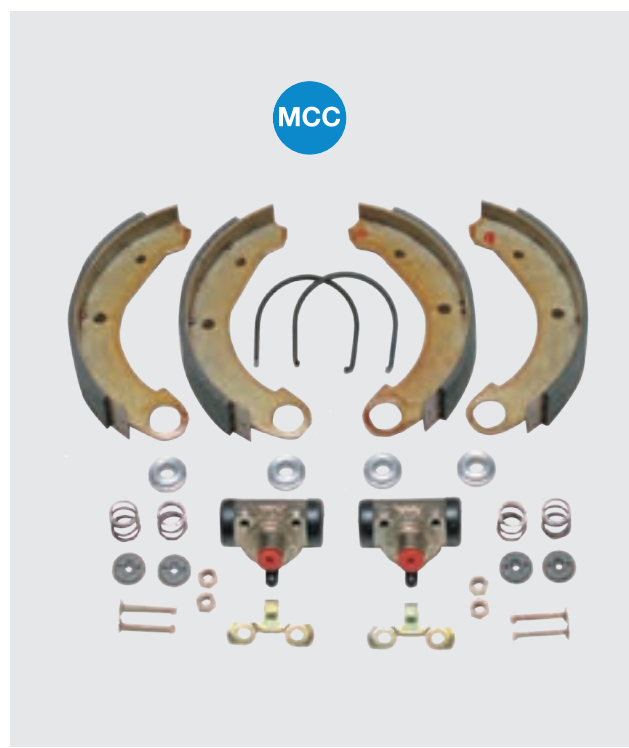

1 Ref. 1001129 2CV
Frein arrière 10 Lockheed (kit)
Public ..... **90,38 €**
Club 20% ..... **72,30 €**

3 Ref. 1001131 2CV | M | D
Frein arrière 08 Lockheed (kit)
Public ..... **92,88 €**
Club 20% ..... **74,30 €**

4 Ref. 1001133 2CV | M | D
Frein arrière 08 LHM (kit)
Public ..... **92,88 €**
Club 20% ..... **74,30 €**

2 Ref. 1001130 2CV | M | D
Frein arrière 09 Lockheed (kit)
Public ..... **90,38 €**
Club 20% ..... **72,30 €**

5 Ref. 1001134 2CV | M | D
Frein arrière 10 LHM (kit)
Public ..... **90,38 €**
Club 20% ..... **72,30 €**