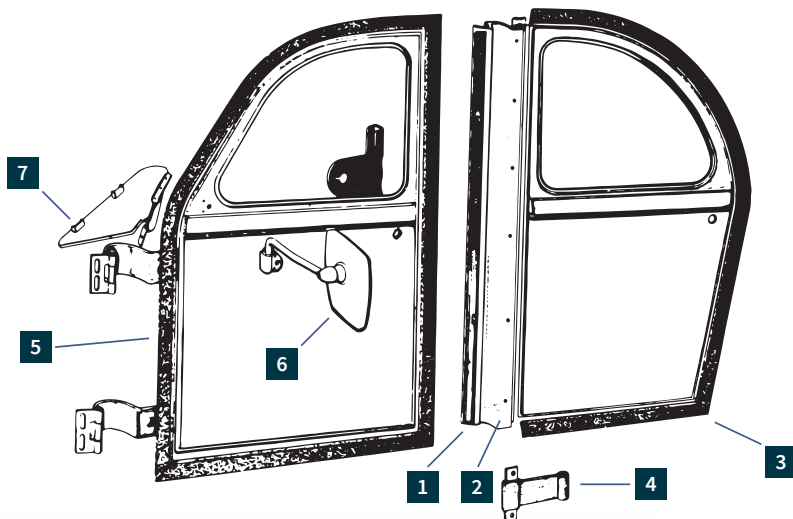

Portes 2CV

REF.	DÉSIGNATION	MODÈLE	PAGE	PRIX CLUB		
1	2410352	Baguette mobile enjoliveur de charnière de porte 2CV	2CV	146	17,40 €	
2	2410350	Enjoliveur de charnière de porte 2CV - noir	2CV	146	19,90 €	
3	2410510	Joint de porte arrière gauche 2CV	2CV	146	29,90 €	
3	2410511	Joint de porte arrière droit 2CV	2CV	146	29,90 €	
4	2422100	Arrêteur de porte arrière 2CV	2CV	147	11,20 €	
5	2410010	Joint porte avant gauche 2CV origine	2CV	144	49,90 €	
5	2410011	Joint porte avant droit 2CV origine	2CV	144	49,90 €	
6	2600902	Rétroviseur extérieur gauche origine	2CV	D	253	59,90 €
6	2600903	Rétroviseur extérieur droit origine	2CV	D	253	59,90 €
7	2410320	Enjoliveur de charnière supérieure gauche 2CV	2CV	144	11,80 €