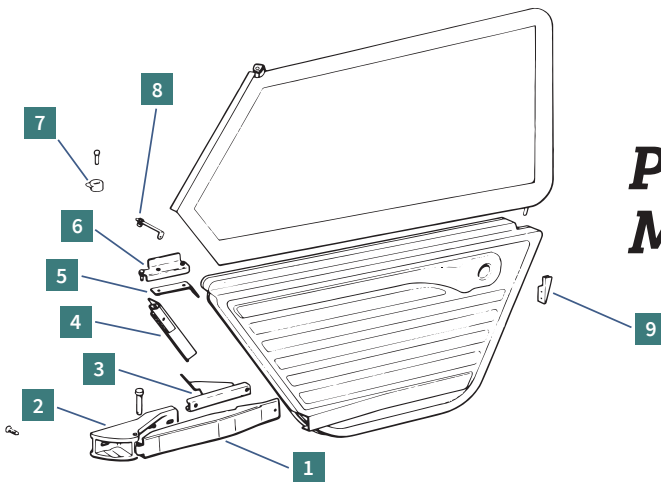

Porte et charnières Méhari

REF.	DÉSIGNATION	MODÈLE	PAGE	PRIX CLUB
1	0421100 Charnière inférieure mobile nouveau modèle	M	186	62,90 €
2	0421000 Charnière inférieure fixe nouveau modèle	M	186	28,90 €
3	0421200 Renfort charnière inférieure mobile gauche	M	186	26,90 €
4	0420600 Charnière supérieure fixe gauche nouveau modèle	M	186	25,40 €
5	0420500 Patte de renfort charnière supérieure	M	186	3,99 €
6	0420200 Charnière supérieure mobile gauche nouveau modèle	M	186	17,20 €
7	0505010 Crochet fixation porte supérieur adaptable gauche Méhari / droite 2cv	2CV M	207	7,99 €
8	0420100 Équerre porte supérieur Méhari	M	207	9,90 €
9	0421800 Bloque-porte gauche	M	187	8,19 €