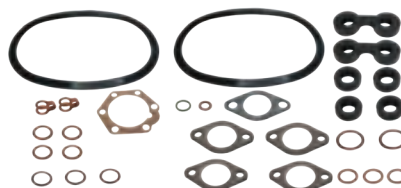

Pochette joints moteur 375cc et 425cc (1960 à 1963)

Public **29,38€**
Club 20% **23,50€**

Ref. 1579000

2CV

Pochette joint moteur 425cc (1963 à 1968)

Public **37,38€**
Club 20% **29,90€**

1 Ref. 1012220 2CV M D