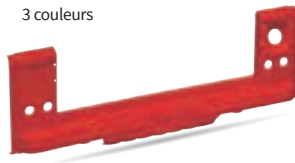

Ref. 02010005

M

JuPe arrière Méhari ancien modèle - ASA jaune Atacama

Ref. 02010109

M

JuPe arrière Méhari nouveau modèle - ASA beige Hoggar

3 couleurs