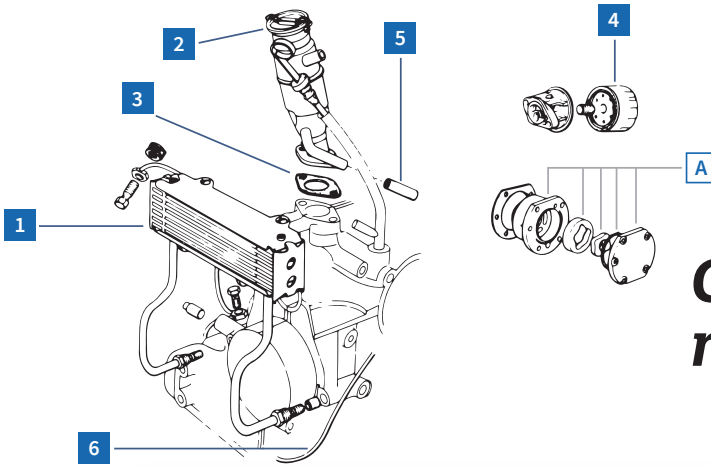

Circuit d'huile et de refroidissement

REF.	DÉSIGNATION	MODÈLE	PAGE	PRIX CLUB
1	1012531 Refroidisseur d'huile 602cc (livré avec 2 joints)	2CV M D	34	76,30 €
2	1012510 Reniflard (sortie vers le haut)	2CV M D	43	97,70 €
3	1012520 Joint reniflard	2CV M D	42	3,99 €
4	1603200 Filtre à huile	2CV M D	42	7,19 €
5	1011550 Durite inférieure de reniflard	2CV M D	53	3,59 €
6	1012538 Tube de graissage culasse 602cc	2CV M D	37	49,90 €
A	1012540 Pompe à huile	2CV M D	37	123,20 €