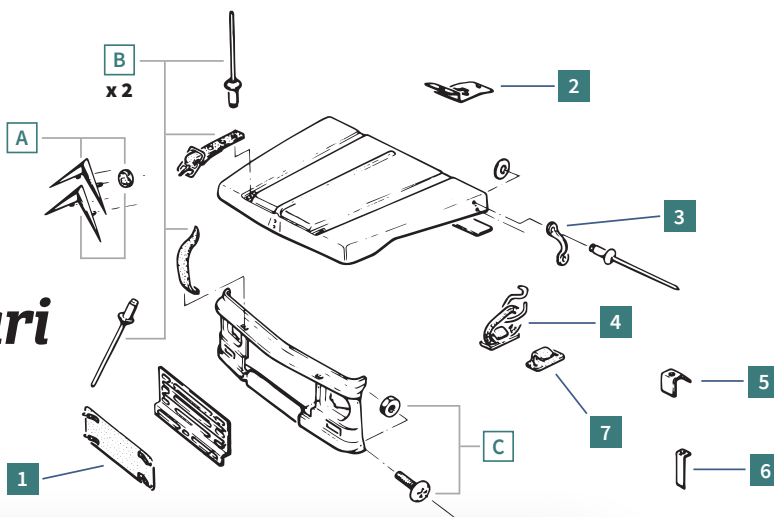

MCC

Ref. 0840100 M

Housse - Bâche de protection Méhari

Public 174,88€
 Club 20% 139,90€

Public
 56€
 Club 20%
 44,80€

Ref. 1607000 M

Main courante noire pour Méhari (la pièce)

Bloc avant Méhari nouveau modèle