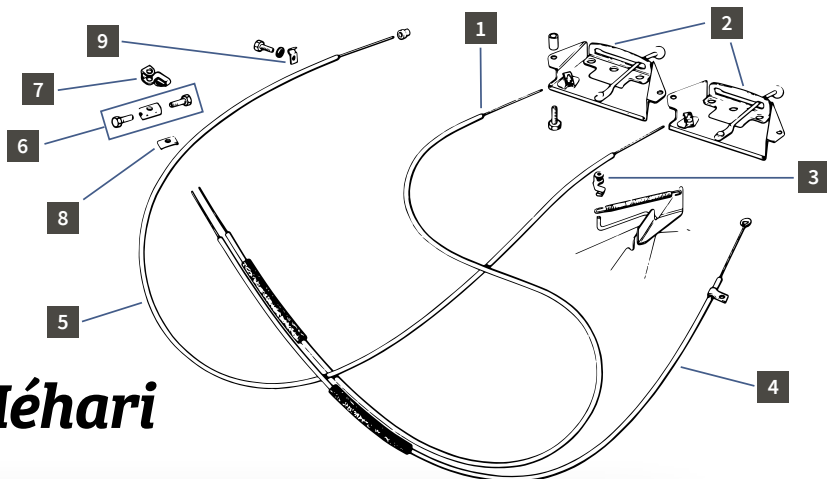

Câbles de chauffage Méhari

REF.	DÉSIGNATION	MODÈLE	PAGE	PRIX CLUB
1	1402000 Câble long commande de chauffage (long. 1400mm)	2CV M D	244	27,50 €
2	1403000 Manette de chauffage	2CV M D	244	39,90 €
2	1579100 Manette de chauffage - inox	2CV M D	244	47,30 €
3	1402300 Agrafe échangeur petit modèle	2CV M D	244	7,09 €
4	1402100 Câble court commande de chauffage	2CV M D	244	27,50 €
5	1402150 Câble intérieur commande de chauffage Méhari	M	244	28,10 €
6	1402500 Élément accouplement 2 câbles de commande chauffage	2CV M D	244	15,30 €
7	1402400 Agrafe échangeur grand modèle	2CV M D	244	7,09 €
8	1402700 Pontet fixation 2 câbles de commande chauffage	2CV M D	244	3,59 €
9	1402600 Pontet fixation 1 câble de commande chauffage	2CV M D	244	3,99 €