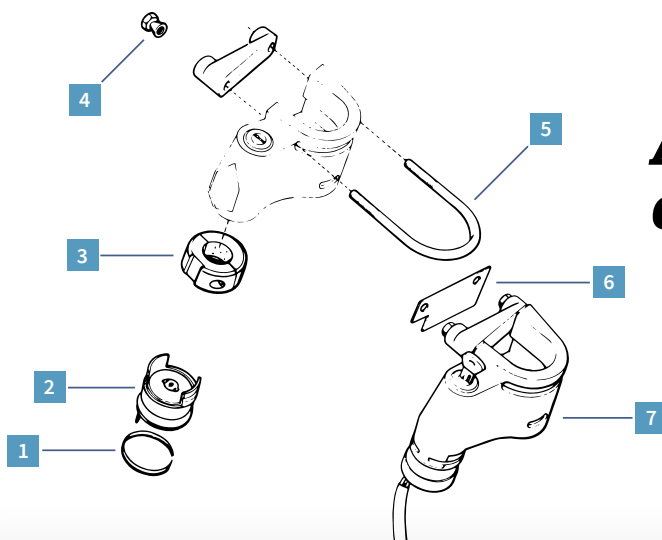

Antivol et contacteur

REF.	DÉSIGNATION	MODÈLE	PAGE	PRIX CLUB
1	1005019 Bride fixation contacteur antivol de direction	2CV M D	82	3,09 €
2	1005020 Contacteur antivol 3 fils Méhari	M	83	28,60 €
2	3005020 Contacteur antivol 3 fils 2CV	2CV	80	28,60 €
3	1005012 Bague de blocage colonne de direction (livrée avec 2 vis)	2CV M D	83	59,90 €
4	1005017 Écrou bride fixation antivol de direction	2CV M D	83	3,09 €
5	1005016 Bride fixation antivol de direction	2CV M D	83	8,19 €
6	1005027 Tôle fixation antivol de direction	2CV M D	83	3,79 €
7	1005010 Antivol de direction origine	2CV M D	83	193,20 €