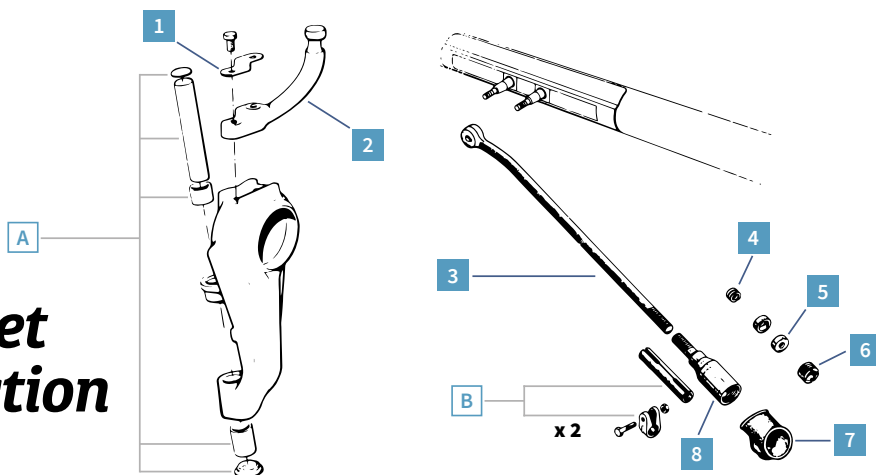

Axe de pivot et bras de direction

REF.	DÉSIGNATION	MODÈLE	PAGE	PRIX CLUB
1	1005415 Arrête vis levier direction	2CV M D	87	2,99 €
2	1005410 Levier de direction gauche	2CV M D	87	105,90 €
2	1005420 Levier de direction droit	2CV M D	87	105,90 €
3	1005400 Bras de direction nu	2CV M D	87	67,20 €
4	1005408 Ressort embout bras de direction	2CV M D	86	7,59 €
5	1005406 Siège rotule de direction	2CV M D	86	12,30 €
6	1005407 Écrou embout bras de direction	2CV M D	86	4,09 €
7	1005321 Lot de 2 soufflets de rotule de direction	2CV M D	87	19,90 €
8	1005402 Embout bras de direction	2CV M D	86	37,70 €
A	1005501 Nécessaire de rénovation axe pivot origine	2CV M D	88	69,90 €
B	1005398 Manchon bras de direction	2CV M D	87	24,30 €