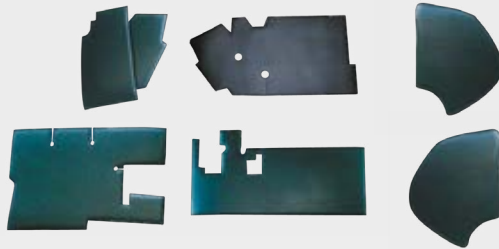

MCC

Ref. 2600055 2CV

Habillage de tablette 2CV (lot de 2 pièces)

MCC

Ref. 2600090 2CV

Habillage de tablier 2CV (lot de 6 pièces)

Public **124,88€**  
Club 20% **99,90€**

MCC