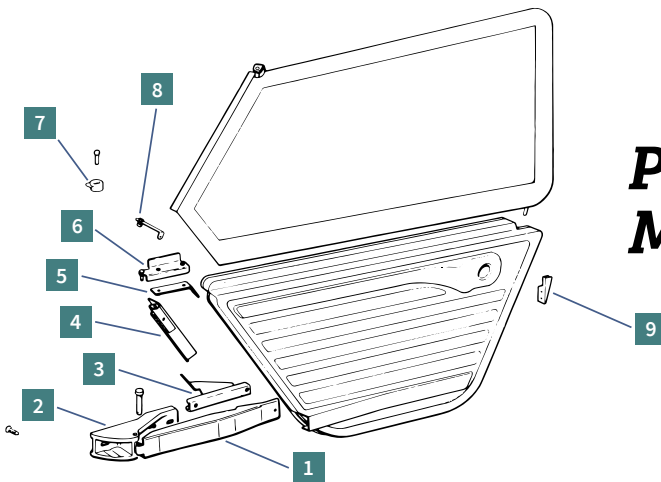

Porte et charnières Méhari

REF.	DÉSIGNATION	MODÈLE	PAGE	PRIX CLUB
1	0421100 Charnière inférieure mobile nouveau modèle	M	186	62,90 €
2	0421000 Charnière inférieure fixe nouveau modèle	M	186	28,90 €
3	0421200 Renfort charnière inférieure mobile gauche	M	186	26,90 €
4	0420600 Charnière supérieure fixe gauche nouveau modèle	M	186	25,40 €
5	0420500 Patte de renfort charnière supérieure	M	186	3,99 €
6	0420200 Charnière supérieure mobile gauche nouveau modèle	M	186	17,20 €
7	0505010 Crochet fixation porte supérieur adaptable gauche Méhari / droite 2cv	2CV M	207	7,99 €
8	0420100 Équerre porte supérieure Méhari	M	207	9,90 €
9	0421800 Bloque-porte gauche	M	187	8,19 €