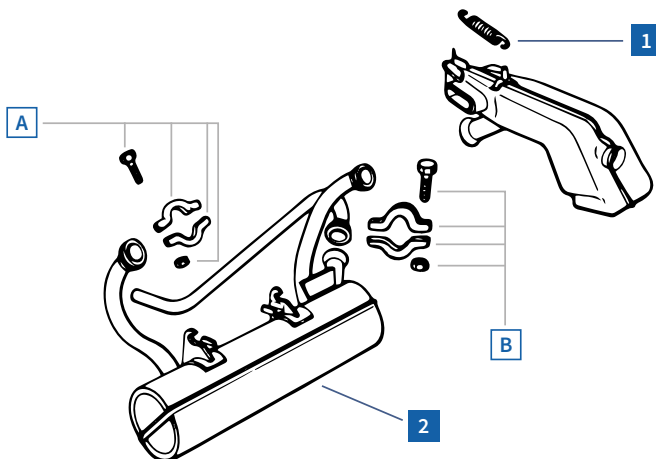

Échappement avant