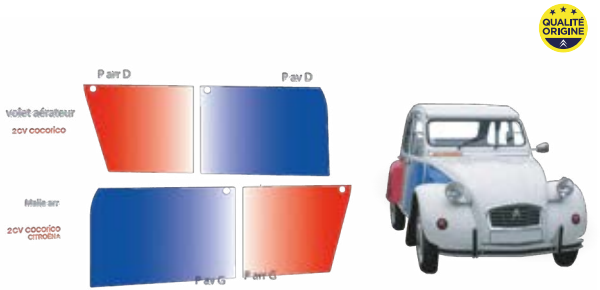

Ref. 2908060 2CV

Adhésifs 2CV Cocorico

Public ..... **237,38€**

Club 20% ..... **189,90€**