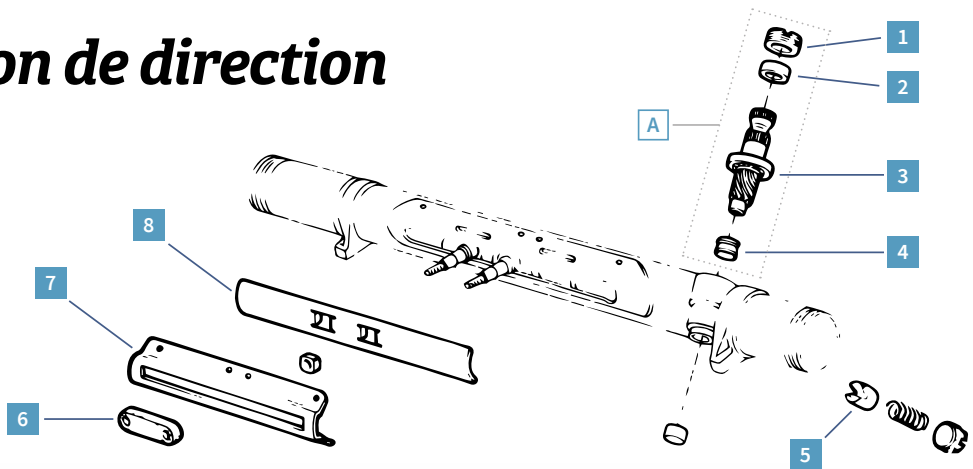

Pignon de direction

REF.	DÉSIGNATION	MODÈLE	PAGE	PRIX CLUB
1	1005350 Écrou pignon de direction (livré avec joint)	2CV M D	86	12,30 €
2	1005351 Joint écrou pignon de direction	2CV M D	86	4,39 €
3	1005312 Pignon de direction 8 dents	2CV M D	80	44,40 €
4	1005313 Butée pignon de direction 8 dents (10x16x12mm)	2CV M D	85	6,49 €
5	1005385 Poussoir de crémaillère	2CV M D	86	31,50 €
6	1005409 Caoutchouc direction antibruit	2CV M D	86	5,79 €
7	1005308 Glissière de crémaillère	2CV M D	85	32,60 €
8	1005306 Tôle mobile sur rotule de crémaillère	2CV M D	85	15,10 €
A	1005391 Ensemble pignon de direction 8 dents	2CV M D	85	57,10 €