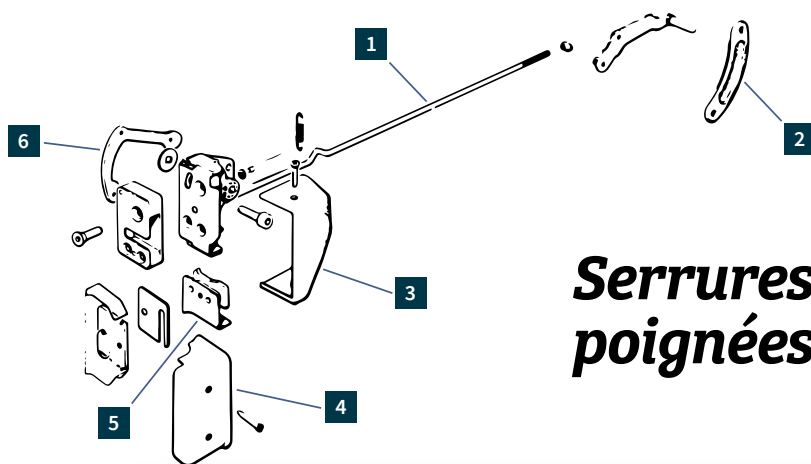

Serrures et poignées 2CV

REF.	DÉSIGNATION	MODÈLE	PAGE	PRIX CLUB		
1	2432020	Tige de commande serrure avant 2CV	2CV	256	22,20 €	
2	2432053	Enjoliveur intérieur poignée de porte gauche 2CV - gris	2CV	145	4,09 €	
2	2432054	Enjoliveur intérieur poignée de porte droite 2CV - gris	2CV	145	4,09 €	
3	2431700	Boîtier de protection serrure avant 2CV	2CV	256	9,19 €	
4	2431710	Boîtier gâche de serrure 2CV - noir	2CV	256	8,19 €	
5	0432400	Gâche fixe gauche de serrure nouveau modèle	2CV	M	257	46,50 €
5	0432500	Gâche fixe droite de serrure nouveau modèle	2CV	M	257	46,50 €
6	2432001	Plaque de serrure arrière 2CV nouveau modèle	2CV	256	8,59 €