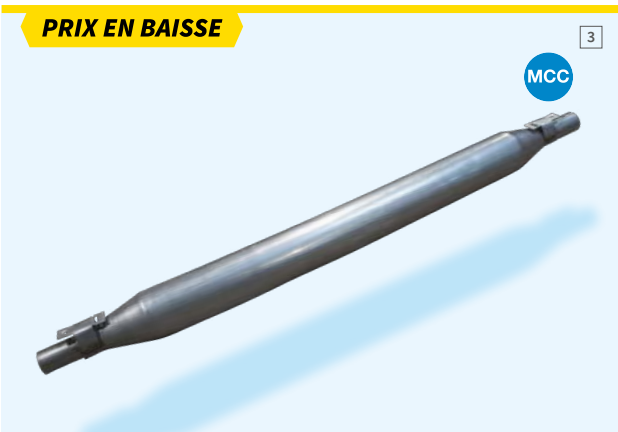

MCC

2

1 Ref. 1009100 2CV | M | D

Pot sous boîte de vitesses 602cc

Public **94,13€**  
Club 20% **75,30€**

PRIX EN BAISSÉ

MCC

3