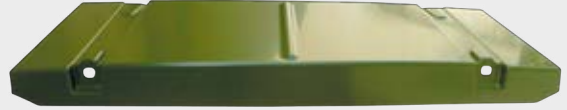

Ref. 020270007 M

Cache-coffre Méhari complet - ASA vert Montana