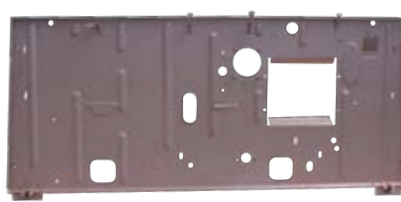

PRIX EN BAISSÉ

Ref. 3335017

2CV

Tôle tablier 2CV (1964-1970)

Public **212,38€**
Club 20% **169,90€**