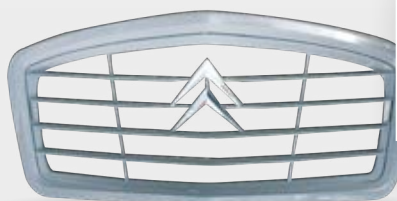

Club 20% **45,80€**

Ref. 2103023 2CV  
**Calandre origine 2CV - gris bord chromé**

1

Public  
24,88 €  
Club 20%  
19,90 €

3

Public  
39,50 €  
Club 20%  
31,60 €

2

Public  
30,63 €  
Club 20%  
24,50 €