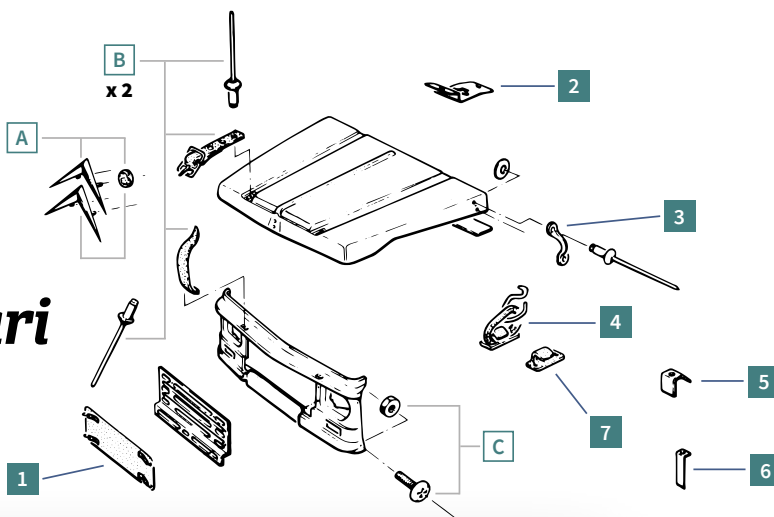

Bloc avant Méhari nouveau modèle

REF.	DÉSIGNATION	MODÈLE	PAGE	PRIX CLUB
1	0103310 Cache-calandre Méhari nouveau modèle	M	181	27 €
2	0505100 Support crochet porte supérieure	M	187	9,90 €
3	0600500 Attache latérale noire	M	193	3,89 €
4	0903100 Maillon élastique de capot Méhari (la pièce)	M	180	9,90 €
5	0903200 Équerre charnière de capot Méhari	M	180	6,69 €
6	0903205 Renfort équerre charnière de capot Méhari	M	180	3,99 €
7	0801911 Crochet élastique (lot de 16) - noir	M	184	15,30 €
A	0902020 Ensemble chevrons grand modèle	2CV M D	137	9,19 €
B	0902111 Ensemble de fixations capot/face avant Méhari - blanc	M	180	18,40 €
C	0102202 Vis inox polie + écrou + rondelle (lot de 4)	2CV M D	138	6,19 €