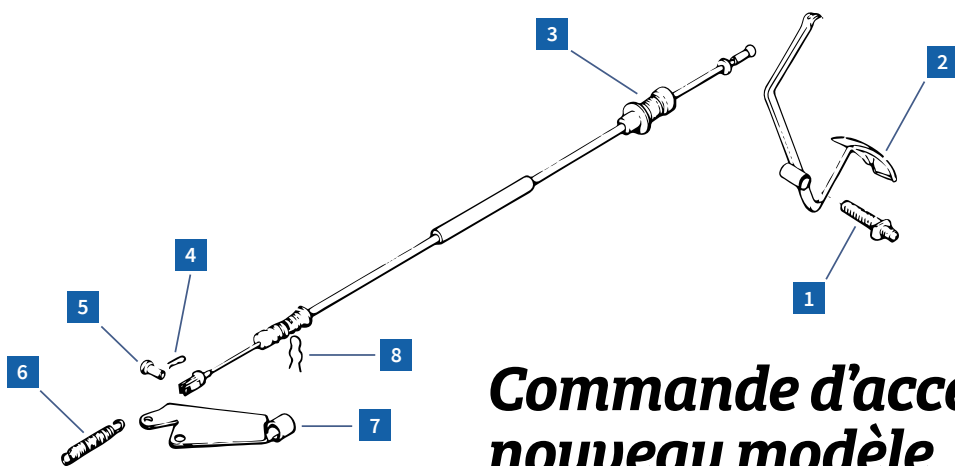

Commande d'accélérateur nouveau modèle

REF.	DÉSIGNATION	MODÈLE	PAGE	PRIX CLUB
1	1003120	2CV M D	112	14,70 €
2	1003110	M	112	37,70 €
2	3003110	2CV	112	33,40 €
3	1003130	M	51	19,90 €
3	3003130	2CV	51	18,40 €
4	0421402	M	187	0,89 €
5	1003140	2CV M D	51	4,99 €
6	1003170	2CV M D	51	6,19 €
7	1003160	2CV M D	51	21,40 €
8	1003150	2CV M D	51	3,49 €