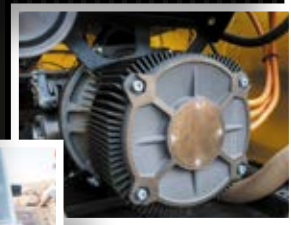

DU NEUF POUR VOS ANCIENNES

R-FIT est le tout premier kit de Rétrofit commercialisé en France. Conçu spécialement pour les voitures anciennes, il est homologué pour la 2CV berline, la 2CV fourgonnette, les Renault 4L ou R5, et d'autres modèles dans un futur proche.

En permettant de convertir un véhicule thermique à l'électrique en remplaçant son moteur d'origine, le kit R-FIT prolonge la vie des voitures anciennes en réduisant fortement leurs coûts d'entretien et en éliminant toute émission de CO₂.

Associant économie, écologie et confort de conduite sans aucun tracas mécanique, le Rétrofit permet l'accès aux zones urbaines pour les véhicules historiques électrifiés et en facilite l'usage. Avec R-Fit, le futur de nos voitures anciennes passe aussi par l'électrique !

Découvrez R-FIT sur www.RFITvintage.com

Tél. : +33 (0)4 42 01 97 13 • Mail : contact@rfitvintage.com • Lundi au vendredi : 09h00-12h00 / 14h00-18h00