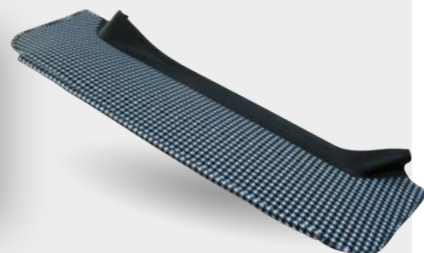

PRIX EN BAISSÉ

Public **62,38€**

Club 20%

49,90€

Ref. 2601052 2CV

Plage arrière 2CV - pied de poule noir