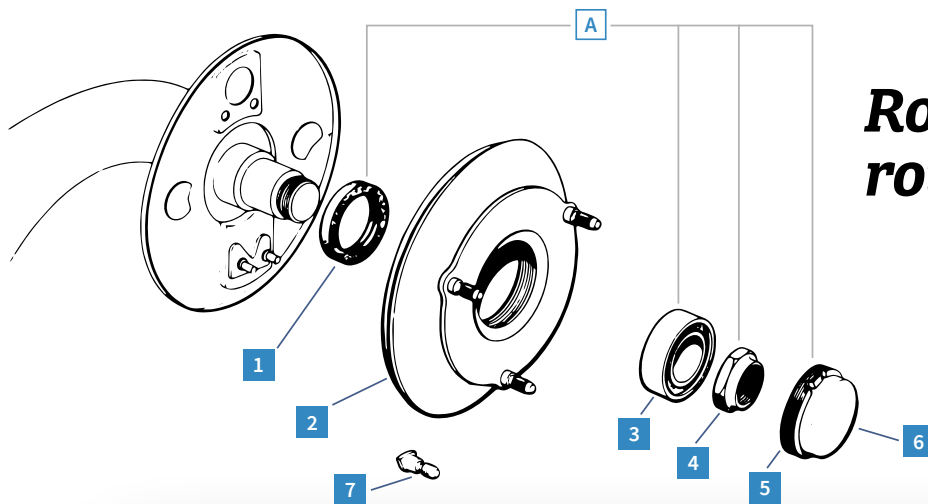

Roulement roue arrière

REF.	DÉSIGNATION	MODÈLE	PAGE	PRIX CLUB
1	1004110 Joint roulement de roue	2CV M D	75	5,49 €
2	1006140 Tambour arrière	2CV M D	110	55 €
3	1004121 Roulement de roue avant ou arrière (diamètre 72mm)	2CV M D	75	26,50 €
4	1006110 Écrou de tambour arrière	2CV M D	110	8,69 €
5	1004130 Bague fixation roulement de roue	2CV M D	75	13,30 €
6	1006120 Bouchon de tambour arrière	2CV M D	75	9,19 €
6	1006125 Bouchon de tambour arrière origine	2CV M D	75	16,30 €
7	1006134 Goujon de roue arrière	2CV M D	111	19,90 €
A	1006121 Kit roulement de roue arrière	2CV M D	75	39,90 €