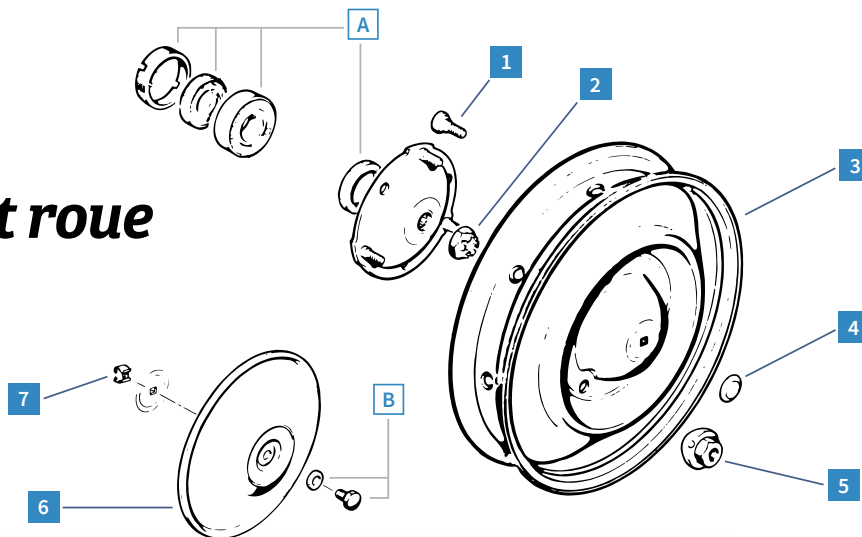

Roulement roue avant

REF.	DÉSIGNATION	MODÈLE	PAGE	PRIX CLUB
1	1004104 Goujon roue avant	2CV M D	75	9,90 €
2	1002050 Écrou cardan	2CV M D	74	4,99 €
3	1200500 Jante origine tubeless	2CV M D	94	65,10 €
4	1200620 Bouchon de jante (5 pièces)	2CV M D	95	6,19 €
5	1200600 Écrou de roue court	2CV M D	95	4,99 €
6	1200541 Lot de 4 enjoliveurs de roue - inox	2CV M D	-	59,90 €
6	1540010 Enjoliveur de roue - inox poli	2CV M D	95	25,50 €
7	0901020 Écrou cage pour enjoliveur de roue	2CV M D	-	2,79 €
A	1004120 Kit roulement de roue avant	2CV M D	75	39,90 €
B	0901026 Vis enjoliveur de roue (vis inox sans rondelle)	2CV M D	-	4,49 €