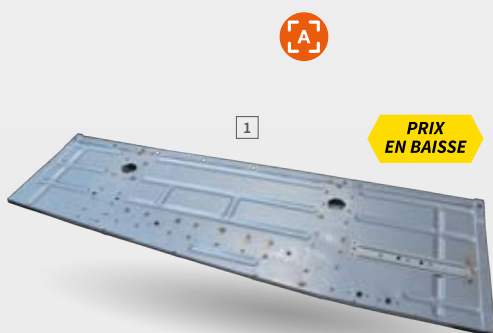

Public **99,88€**
Club 20% **79,90€**