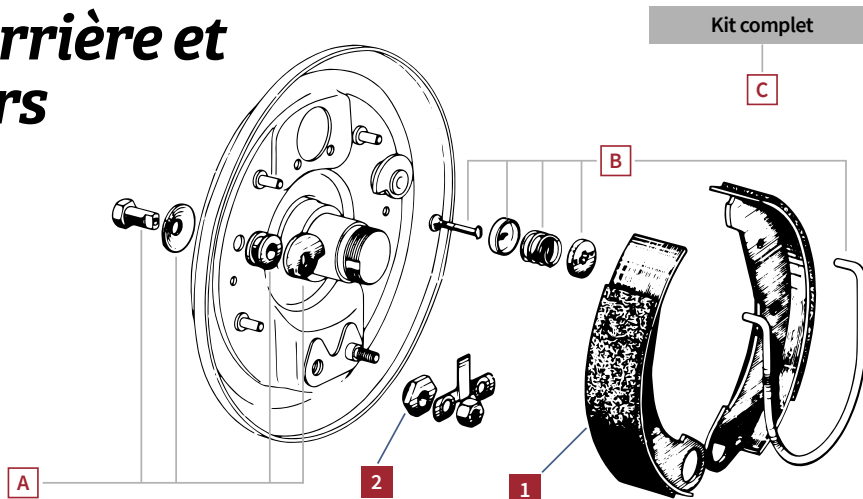

Freins arrière et tambours

REF.	DÉSIGNATION	MODÈLE	PAGE	PRIX CLUB
1	1001135 Mâchoire de frein arrière (les 4)	2CV M D	110	29,90 €
1	1006189 Excentrique de réglage mâchoire de frein arrière (les 4)	2CV M D	110	21,40 €
A	1630452 Nécessaire réparation réglage frein avant petit tambour ou arrière	2CV M D	108	32,60 €
B	1001030 Accessoires mâchoire de frein arrière	2CV M D	110	11,90 €
C	1001130 Frein arrière 09 Lockheed (kit)	2CV M D	111	72,30 €
C	1001131 Frein arrière 08 Lockheed (kit)	2CV M D	111	74,30 €
C	1001133 Frein arrière 08 LHM (kit)	2CV M D	111	74,30 €
C	1001134 Frein arrière 10 LHM (kit)	2CV M D	111	72,30 €