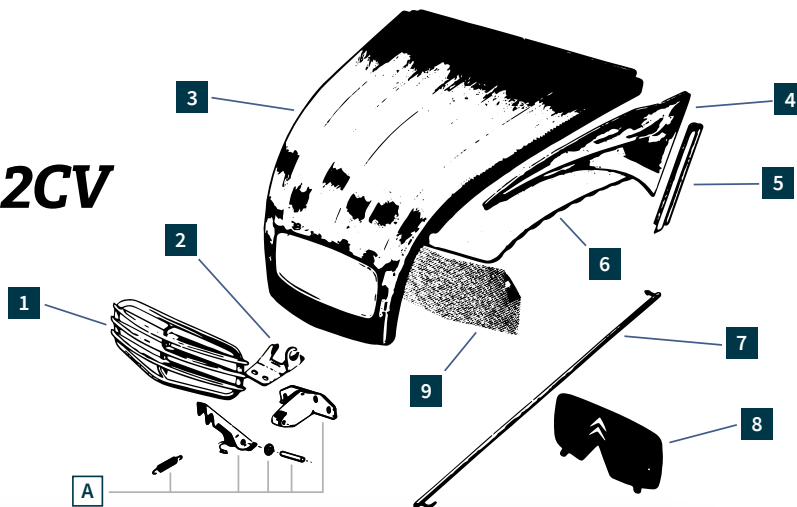

Bloc avant 2CV

REF.	DÉSIGNATION	MODÈLE	PAGE	PRIX CLUB
1	2103023 Calandre origine 2CV - grise bord chromé	2CV	137	45,80 €
2	2901240 Gâche fixe de serrure capot 2CV	2CV	137	12,10 €
3	2901000 Capot 2CV origine	2CV	136	599,90 €
4	2902002 Joue aile gauche 2CV origine	2CV	140	59,90 €
5	2902030 Joint joue aile/caisse 2CV origine	2CV	140	4,79 €
6	2901205 Insonorisation de capot 2CV	2CV	137	47,90 €
7	2901100 Béquille de capot 2CV origine	2CV	137	14,80 €
8	2103300 Cache calandre 2CV origine	2CV	138	19,90 €
9	2103036 Grillage calandre 2CV origine	2CV	138	25,40 €
A	2901225 Serrure capot 2CV (60 mm)	2CV	137	49,90 €