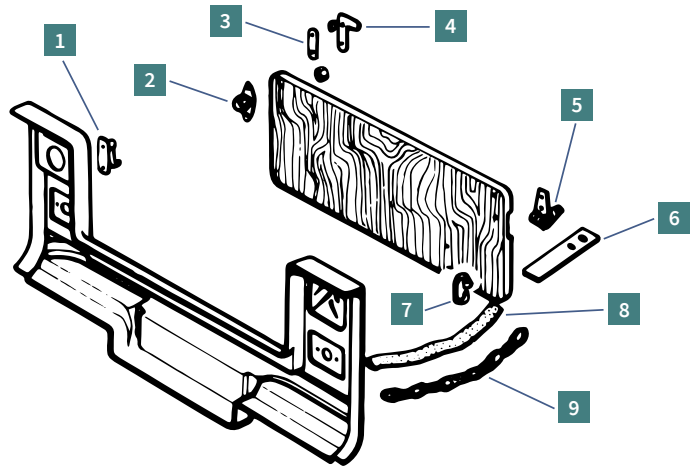

Jupe arrière Méhari

REF.	DÉSIGNATION	MODÈLE	PAGE	PRIX CLUB
1	0201101 Système de fermeture hayon Méhari	M	189	24,50 €
2	0202500 Boucle chaîne de hayon ou porte Méhari	M	189	18,40 €
3	0201200 Patte filetée système de fermeture hayon Méhari	M	188	4,19 €
4	0202301 Fermeture droite de hayon Méhari	M	189	21,50 €
4	0202401 Fermeture gauche de hayon Méhari	M	189	21,50 €
5	0202100 Charnière de hayon Méhari	M	188	39,90 €
6	0202200 Patte taraudée de charnière de hayon Méhari	M	189	7,39 €
7	0204000 Maillon fixation de chaîne hayon ou porte Méhari	M	189	3,59 €
8	0204230 Fourreau de chaîne de hayon - noir	M	189	9,90 €
9	0204300 Chaîne de hayon	M	189	7,79 €