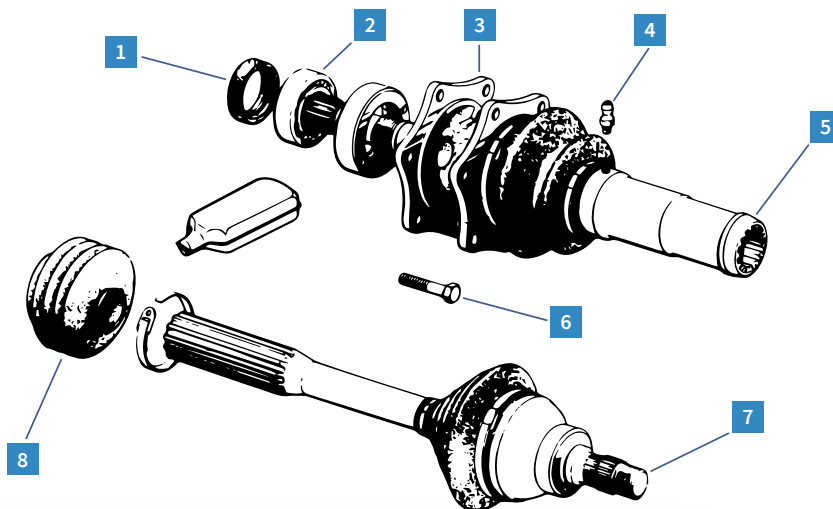

# Cardan

REF.	DÉSIGNATION	MODÈLE	PAGE	PRIX CLUB
1	1013170 Joint de sortie boîte de vitesses	2CV M D	67	4,59 €
2	1013900 Roulement de sortie boîte de vitesses (diam. 25x52-15)	2CV M D	69	23,50 €
3	1014339 Sortie de boîte de vitesses	2CV M D	73	37,70 €
4	1002025 Graisseur de cardan	2CV M D	74	2,39 €
5	1560510 Cardan côté boîte	2CV M D	74	77,60 €
6	1002022 Vis de cardan	2CV M D	74	6,09 €
7	1560511 Cardan côté roue	2CV M D	74	79,90 €
8	1002030 Soufflet coulisseau (sans graisse ni collier)	2CV M D	73	6,19 €