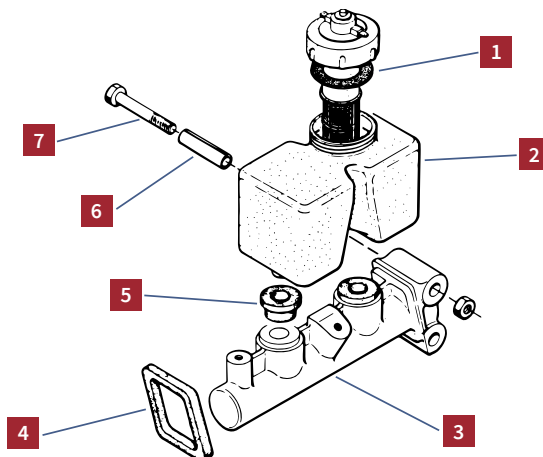

Maître-cylindre double circuit

REF.	DÉSIGNATION	MODÈLE	PAGE	PRIX CLUB
1	1001358 Joint bouchon bocal plastique - double circuit	2CV M D	99	1,79 €
2	1001353 Bocal plastique complet - double circuit	2CV M D	99	39 €
2	1001356 Bouchon bocal plastique - double circuit	2CV M D	99	14,70 €
3	1001002 Maître-cylindre 08 Lockheed - double circuit	2CV M D	98	86,50 €
3	1001011 Maître-cylindre 08 LHM - double circuit	2CV M D	98	75,30 €
4	3001100 Étanchéité maître-cylindre/caisse	2CV M D	99	4,99 €
5	1001400 Joint bocal maître-cylindre Lockheed - double circuit (les 2)	2CV M D	99	11,20 €
5	1001420 Joint bocal maître-cylindre LHM - double circuit (les 2)	2CV M D	99	11,20 €
6	1001017 Entretoise fixation maître-cylindre (la pièce)	2CV M D	99	3,59 €
7	1001016 Boulons fixation maître-cylindre (les 2)	2CV M D	99	14,30 €