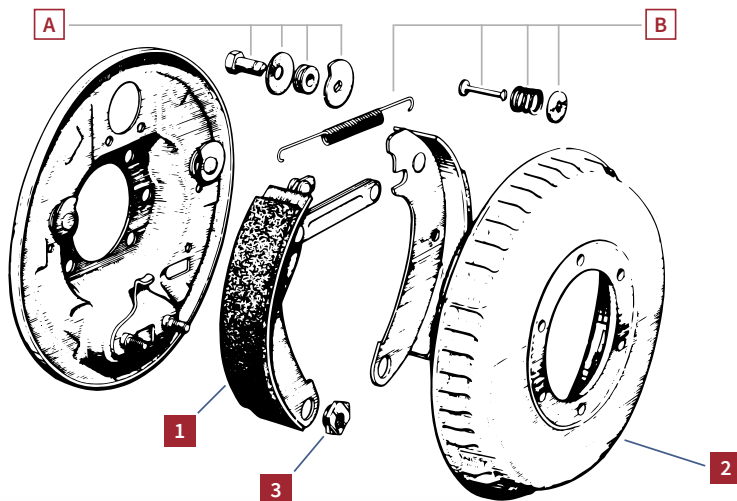

Freins avant et tambours

REF.	DÉSIGNATION	MODÈLE	PAGE	PRIX CLUB
1	1001035 Mâchoire de frein avant - grand tambour (les 4)	M D	107	31,60 €
1	1001038 Mâchoire de frein avant - petit tambour (les 4)	2CV	107	31,60 €
2	1001041 Tambour avant petit modèle ø200mm (6 goujons)	2CV	108	64,80 €
2	1007420 Tambour avant grand modèle neuf ø220 mm (6 trous)	M D	108	66,20 €
3	1006190 Excentrique de réglage mâchoire de frein avant (les 4)	2CV M D	107	21,40 €
A	1630450 Nécessaire de réparation réglage frein avant grand tambour	2CV M D	108	32,60 €
B	1001031 Accessoires mâchoire de frein avant - grand tambour	M D	108	9,39 €
B	1001032 Accessoires mâchoire de frein avant - petit tambour	2CV	108	9,39 €