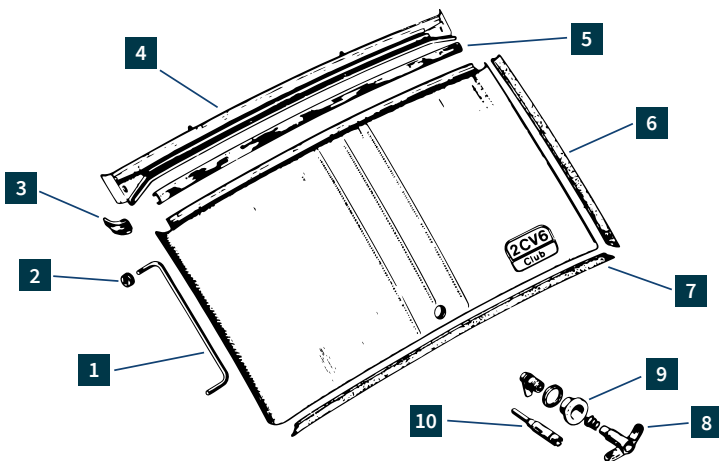

Hayon 2CV

REF.	DÉSIGNATION	MODÈLE	PAGE	PRIX CLUB
1	2202010 Béquille hayon 2CV origine	2CV	160	19,90 €
2	1013240 Silent bloc (jonction levier de vitesses ou béquille capot)	2CV M D	67	3,09 €
3	2801168 Embout gauche de charnière capote 2CV	2CV	203	15,30 €
4	2801166 Traverse arrière de capote 2CV	2CV	203	49,90 €
5	2202101 Charnière de hayon 2CV - aluminium	2CV	161	22,40 €
6	2202020 Joint latéral gauche hayon 2CV	2CV	161	8,59 €
7	2202022 Joint inférieur hayon 2CV origine	2CV	161	8,99 €
8	2440200 Poignée de hayon nouveau modèle	2CV D	259	34,10 €
9	2430400 Cuvette de poignée hayon 2CV	2CV	259	9,90 €
10	2430200 Broche de serrure hayon 2CV	2CV	259	17,20 €