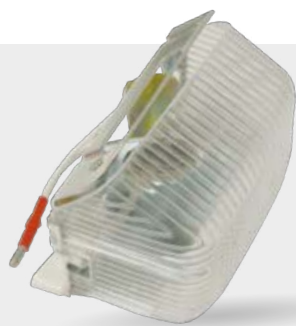

D

**Cabochon plafonnier Acadienne**

Public **21,88€**  
Club 20% **17,50€**

MCC

Ref. 2501900

2CV

Plafonnier intérieur 2CV

Public