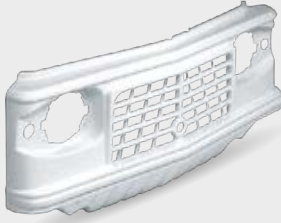

8 couleurs

Ref. 010200004

M

Face avant Méhari ancien modèle - ASA blanc Azur

Public **305,50€**
Club 20% **244,40€**

7 couleurs

Ref. 010201006

M

Face avant Méhari nouveau modèle - ASA orange Kirghiz

PRIX EN BAISSÉ

8 couleurs

Ref. 010301003

M

Calandre Méhari - bleu azur

Public **74,88€**
Club 20% **59,90€**

Ref. 161602004

M

Face avant Méhari US - ASA blanc

Public **420€**
Club 20% **336€**

Ref. 0103100

M

Kit de fixation calandre Méhari

Public **9,61€**
Club 20% **7,69€**

Ref. 0103300

M

Cache-calandre Méhari ancien modèle

Public **35,88€**
Club 20% **28,70€**

Ref. 0103310

M

Cache-calandre Méhari nouveau modèle

Public **33,75€**
Club 20% **27€**

Ref. 0103000

M

Grillage de calandre Méhari

Public **58,63€**
Club 20% **46,90€**

Ref. 1341002

M

Rivet spécial ABS (les 20)

Public **15,38€**
Club 20% **12,30€**

Ref. 0102202

M

Vis inox polie + écrou + rondelle (lot de 4)

Public **7,74€**
Club 20% **6,19€**

Ref. 0902001

2CV M D

Chevron grand modèle (la pièce)

Public **6,36€**
Club 20% **5,09€**

Ref. 0102300

M

Support de plaque immatriculation avant Méhari - gris

Public **34,38€**
Club 20% **27,50€**

Ref. 1341010

M

Rivet éclaté ABS (les 50)

Public **29,38€**
Club 20% **23,50€**