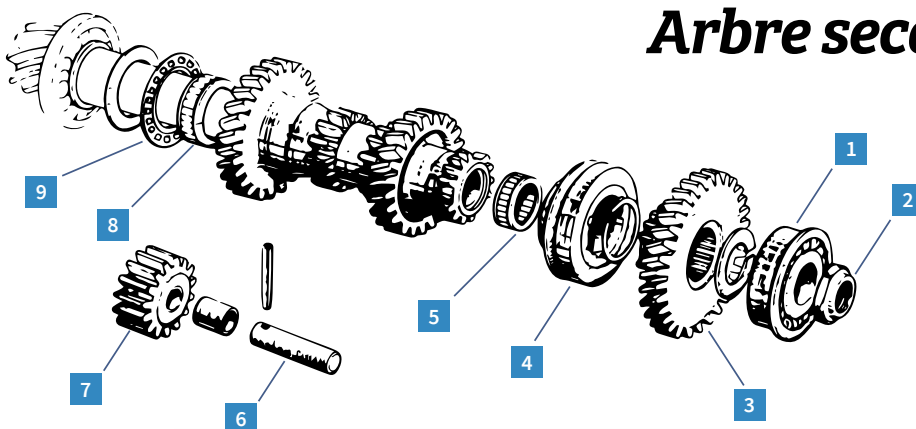

Arbre secondaire

REF.	DÉSIGNATION	MODÈLE	PAGE	PRIX CLUB
1	1013725 Roulement boîte de vitesses (20x52x57x22mm)	2CV M D	68	59,90 €
2	1013726 Écrou arbre secondaire (pas a gauche)	2CV M D	70	6,39 €
3	1013723 Roue de renvoi 4ème rapport Méhari 4x2	2CV M D	-	169,90 €
4	1013721 Baladeur 4ème	2CV M D	-	149,90 €
5	1013720 Roulement boîte de vitesses (roulement complet a couper)	2CV M D	68	57,10 €
6	1013729 Axe pignon de marche arrière	2CV M D	69	8,29 €
7	1013727 Pignon de marche arrière	2CV M D	-	97,10 €
8	1013718 Roulement boîte de vitesses (cage aiguilles 29.5x33.5-18.5mm)	2CV M D	68	69,90 €
9	1013717 Roulement boîte de vitesses (butée aiguilles 46.70x30.00-1.92mm)	2CV M D	68	7,49 €