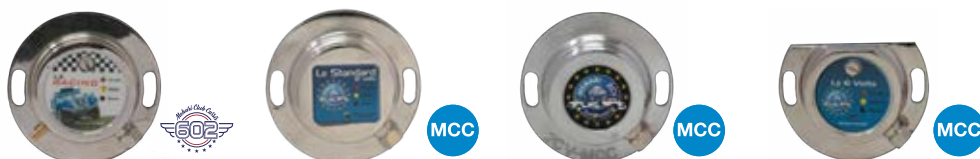

Allumages électroniques

AMÉLIOREZ DURABLEMENT VOS PERFORMANCES

Très faciles à poser, ils ne craignent pas l'humidité, ne nécessitent aucun entretien une fois montés, et vous procurent :

- Gain de puissance et de couple
- Fiabilité à toute preuve
- Économie de carburant
- Pollution réduite
- Démarrage amélioré
- Meilleure tolérance aux surtensions

Quel allumage choisir ?

	RACING (1) réf. 1540002	STANDARD réf. 1540001	CLASSIQUE réf. 1540000	6 VOLTS réf. 1540003
Cylindrée	435 cc et 602 cc	602 cc	602 cc	375 cc et 425 cc⁽²⁾
Courbe d'avance	16	1	1	16
Voltage	12 V	12 V	12 V	6 V
Garantie	36 mois	36 mois	24 mois	36 mois
Caractéristiques	• Voyant de réglage intégré • Boîtier haute résistance aluminium chromé • Prise pour commande de l'avance par dépression • Voyant de réglage intégré • 50% de gain de puissance au démarrage. La Rolls des allumages électroniques	• Boîtier haute résistance aluminium chromé • Courbe d'avance optimisée • Voyant de réglage intégré • 20% de gain de puissance au démarrage	• Boîtier aluminium moulé • Courbe d'avance avec correction automatique • Voyant de réglage intégré • 20% de gain de puissance au démarrage • Excellent rapport qualité/prix	• Boîtier haute résistance aluminium chromé • Voyant de réglage intégré • 20% de gain de puissance au démarrage

⁽¹⁾ L'allumage électronique Racing permet de programmer plusieurs courbes d'avance d'allumage. Le kit à dépression (réf. 1111043), pour véhicule équipé d'un carburateur double-corps uniquement, permet d'affiner la courbe d'avance en début d'accélération avant la montée en régime du moteur. ⁽²⁾ Moteurs avec dynamo en bout de vilebrequin

Quelle bobine choisir ?

Pour une efficacité maximale, il est conseillé de remplacer la bobine, les fils de bougie, les bougies et leurs joints lors du montage d'un allumage électronique. Ces éléments sont disponibles à l'unité ou en kit.

	POUR UN ALLUMAGE RACING réf. 1540002	POUR UN ALLUMAGE STANDARD réf. 1540001	POUR UN ALLUMAGE CLASSIQUE réf. 1540000	POUR UN ALLUMAGE 6 VOLTS réf. 1540003
Bobine	• Bobine électronique (réf. 1110030) • Bobine sèche MCC (réf. 1540030) • Bobine noire origine (réf. 1110000) • Bobine noire MCC (réf. 1540005)	• Bobine sèche MCC (réf. 1540030) • Bobine noire origine (réf. 1110000) • Bobine noire MCC (réf. 1540005)	• Bobine sèche MCC (réf. 1540030) • Bobine noire origine (réf. 1110000) • Bobine noire MCC (réf. 1540005)	• Bobine 6 V (réf. 1110010)
Fils bougie	Fils bougie Racing (réf. 1606521)	Fils bougie (réf. 1110200)	Fils bougie (réf. 1110200)	Fils bougie (réf. 1110200)
Kit bobine	Kit 12 V Racing (réf. 11110420)	Kit 12 V (réf. 11110410)	Kit 12 V (réf. 11110410)	Kit 6 V (réf. 11110440)

réf. 11110420 >

réf. 11110410 >

réf. 11110440 >