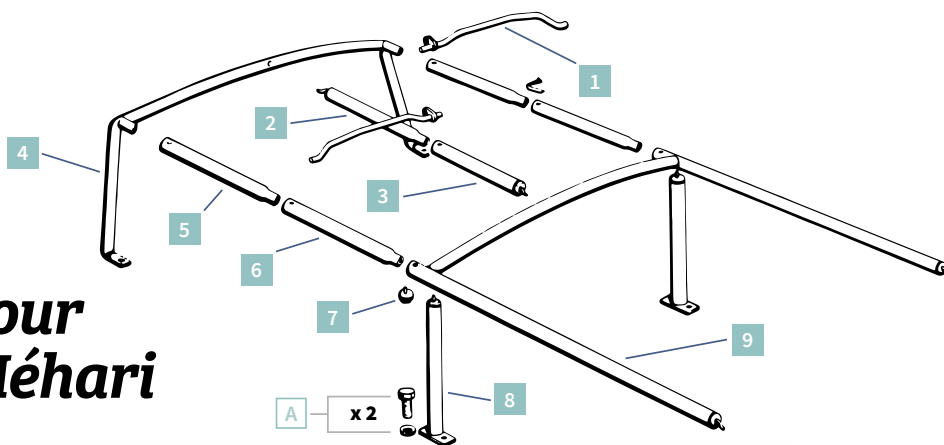

Barres pour bâches Méhari

REF.	DÉSIGNATION	MODÈLE	PAGE	PRIX CLUB
1	0701600 Petite barre standard Méhari	M	209	25,10 €
2	0701500 Barre centrale arrière standard Méhari	M	208	25,50 €
3	0701400 Barre centrale avant standard Méhari	M	208	25,10 €
4	0701100 Barre en U arrière standard Méhari	M	208	113,70 €
5	0701300 Barre latérale arrière standard Méhari	M	208	23,20 €
6	0701200 Barre latérale avant standard Méhari	M	208	22,10 €
7	0705000 Embout pied de barre	M	209	6,69 €
8	0701700 Pied de barre standard Méhari	M	209	23,50 €
9	0701000 Barre en U avant standard Méhari	M	208	129,90 €
A	0705100 Vis de fixation de montant (les 2)	M	185	7,19 €