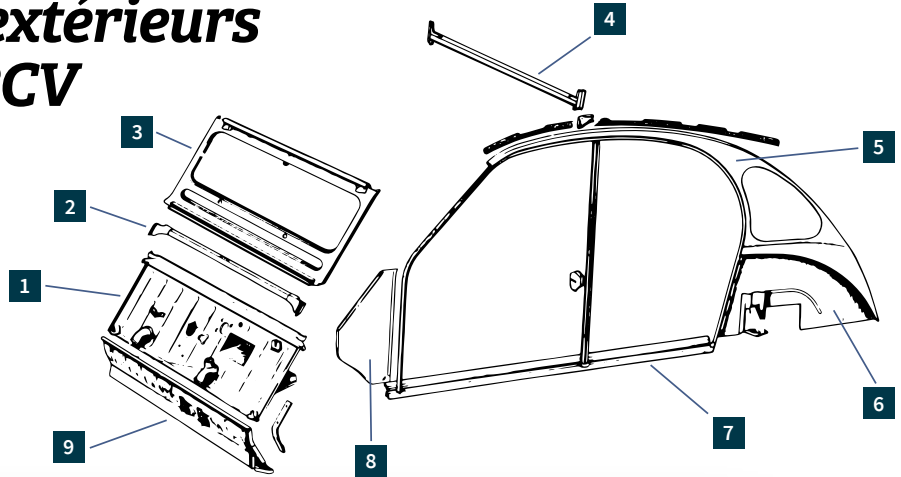

Éléments extérieurs de caisse 2CV

REF.	DÉSIGNATION	MODÈLE	PAGE	PRIX CLUB	
1	3335015	Tôle tablier 2CV nouveau modèle	2CV	153	219,90 €
2	3335020	Traverse inférieure de pare-brise 2CV (avec renforts gauche et droit)	2CV	143	46,20 €
3	3335030	Baie pare-brise 2CV origine	2CV	142	234,10 €
4	3335100	Traverse arrière 2CV origine	2CV	155	57,70 €
5	2300686	Demi-panneau latéral gauche 2CV	2CV	151	149,90 €
6	2300680	Intérieur aile arrière gauche 2CV	2CV	153	119,90 €
7	3335150	Bas de caisse 2CV gauche (après 1963)	2CV	152	47,90 €
8	3335070	Tôle latérale gauche 2CV	2CV	154	44,10 €
9	3335001	Plancher pédalier 2CV origine	2CV	155	119,90 €