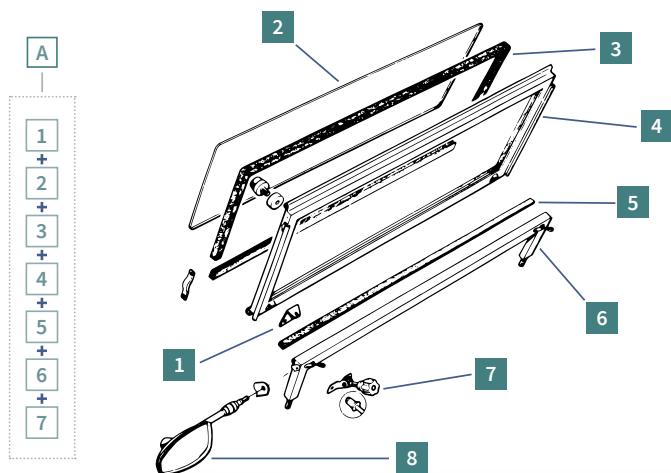

Pare-brise Méhari nouveau modèle

REF.	DÉSIGNATION	MODÈLE	PAGE	PRIX CLUB
1	0600600 Équerre de fixation pare-brise Méhari	M	193	32,60 €
2	0601310 Glace pare-brise alu Méhari (triplex norme CE automobile)	M	192	97,80 €
3	0600200 Joint de glace pare-brise Méhari nouveau modèle ou Azur	M	193	69,90 €
4	0600110 Pare-brise Méhari nouveau modèle (triplex norme CE automobile)	M	193	479,90 €
5	0601200 Joint support de pare-brise Méhari	M	192	18,40 €
6	0600800 Support pare-brise	M	192	254,40 €
7	0600700 Molette de fixation pare-brise Méhari	M	193	29,90 €
8	0600908 Rétroviseur extérieur Méhari origine	M	253	65,10 €
A	06001020 Ensemble complet pare-brise Méhari Azur (triplex norme CE)	M	192	649,90 €
A	06001120 Ensemble pare-brise Méhari nouveau modèle (triplex norme CE)	M	192	585,30 €