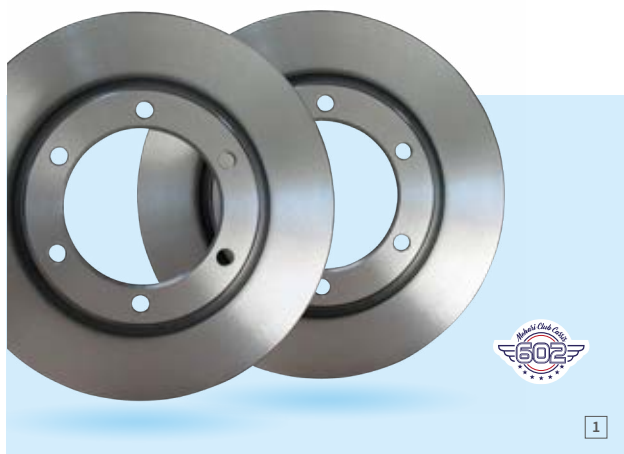

FREIN

BEST-SELLERS

PRIX EN BAISSÉ

Public
143€

Club 20%

114,40€

MCC

Ref. 1001714

2CV | M | D

Etrier frein avant gauche 08 LHM neuf

1

2

MCC

3

MCC

4

MCC

5

MCC

6

1 Ref. 1820620 2CV | M | D

Disque de frein avant Haute Performance (la paire)

Public 99,88€
Club 20% 79,90€

2 Ref. 1003312 2CV | M | D

Caoutchouc pédale avec chevron

Public 9,61€
Club 20% 7,69€

3 Ref. 1006140 2CV | M | D

Tambour arrière

Public 68,75€
Club 20% 55€

4 Ref. 1001054 2CV | M | D

Plaquette de frein (les 4)

Public 24,88€
Club 20% 19,90€

5 Ref. 1001002 2CV | M | D

Maître-cylindre 08 Lockheed - double circuit

Public 108,13€
Club 20% 86,50€

6 Ref. 1001011 2CV | M | D

Maître-cylindre 08 LHM - double circuit

Public 94,13€
Club 20% 75,30€