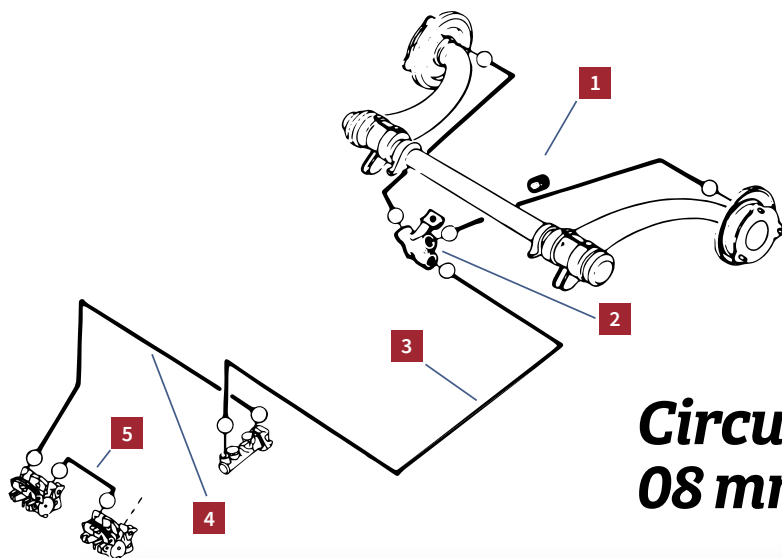

Circuit de frein 08 mm - disques

REF.	DÉSIGNATION	MODÈLE	PAGE	PRIX CLUB
1	1001702 Lot de 6 joints tube de frein lockheed 08	2CV M D	-	5,09 €
1	1001704 Lot de 6 joints tube de frein LHM	2CV M D	-	7,19 €
2	1001560 T de raccord tube 08 sur essieu arrière	2CV M D	102	39,90 €
3	1001505 Tube de frein 08 arrière	2CV M D	101	29,90 €
4	1001600 Tube de frein 08 avant disque	2CV M D	101	19,90 €
5	1001620 Tube de frein 08 raccord étrier avant	2CV M D	101	8,19 €