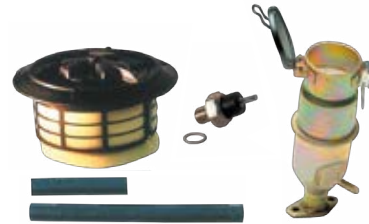

Ref. 30121220 2CV
Kit de mise en service moteur 2CV avec filtre nouveau modèle
Public 212,38€
Club 20% 169,90€