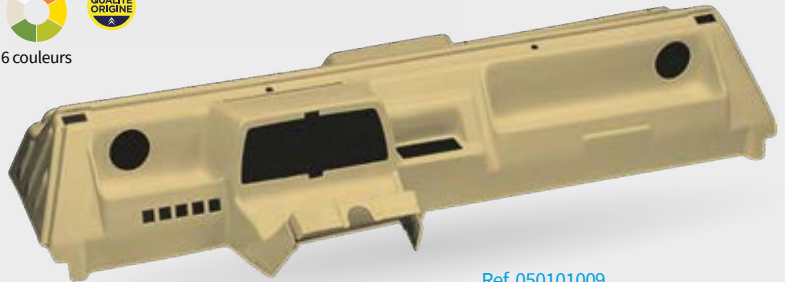

6 couleurs

Ref. 05010004

M

Planche de bord Méhari ancien modèle - ASA blanc Azur

6 couleurs

Public  
305,50 €  
Club 20%  
244,40 €

Ref. 05010109

M