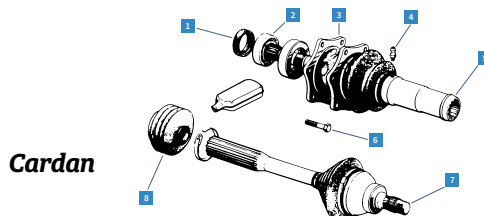

Comment retrouver une pièce dans notre catalogue ?

1 PAGES PRODUITS

Sélectionnez le chapitre et le sous-chapitre correspondant à votre pièce dans le **sommaire de la page 19** puis identifiez-la par sa référence ou sa désignation. Vous retrouverez pour chaque pièce du catalogue l'**ensemble des informations requises** pour affiner votre choix : désignation, référence, prix, véhicules concernés, classification gamme. **Retrouver plus d'infos pour chaque pièce sur mehariclub.com**

Photo produit → ← Classification gamme

Référence → [Ref. 1012510](#) 2CV | M | D ← Véhicule(s) concerné(s)

Désignation → **Reniflard (sortie vers le haut)**

Prix → Public **122,13€**

Prix Club → Club 20* **97,70€**

2 SCHÉMAS TECHNIQUES

48 schémas illustrent différents sous-ensembles de véhicules. Ils vous permettront de retrouver la désignation d'une pièce mais également sa référence ou la liste des véhicules concernés.

REF.	DÉSIGNATION	MODÈLE	PAGE	PRIX CLUB	
1	1013170	Joint de sortie boîte de vitesses	2CV | M | D	67	4,59 €
2	1013900	Roulement de sortie boîte de vitesses (diam. 25x52-15)	2CV | M | D	69	23,50 €
3	1014339	Sortie de boîte de vitesses	2CV | M | D	73	37,70 €
4	1002025	Graisseur de cardan	2CV | M | D	74	2,39 €
5	1560510	Cardan côté boîte	2CV | M | D	74	77,60 €
6	1002022	Vis de cardan	2CV | M | D	74	6,09 €
7	1560511	Cardan côté roue	2CV | M | D	74	79,90 €
8	1002030	Soufflet coulisseau (sans graisse ni collier)	2CV | M | D	73	6,19 €

MOTEUR

- **p.61** Bobine, faisceaux et bougies / Supports moteur boîte
- **p.62** Pompe carburant / Réservoir de carburant
- **p.63** Commandes d'accélérateur ancien modèle et nouveau modèle
- **p.64** Filtre à air nouveau modèle / Circuit d'huile et refroidissement
- **p.65** Échappements avant et arrière

TRANSMISSION

- **p.76** Commande de vitesses / Embrayage
- **p.77** Arbres primaire et secondaire
- **p.78** Roulements roues avant et arrière
- **p.79** Cardans

DIRECTION

- **p.89** Pignon et crémaillère
- **p.90** Axe pivot et bras de direction / Antivol et contacteur
- **p.91** Direction et volant 2cv / Direction et volant Méhari

FREIN

- **p.114** Circuit de freins 08 mm pour freins tambours et disques
- **p.115** Freins avant et tambours / Freins avant et disques
- **p.116** Freins arrière et tambours / Frein à main à disques
- **p.117** Maître-cylindre double circuit

CHASSIS

- **p.133** Amortisseurs

CARROSSERIE 2CV & DYANE

- **p.172** Éléments extérieurs et intérieurs de caisse 2CV
- **p.173** Bloc avant 2CV / Hayon 2CV
- **p.174** Ailes avant et arrière 2CV
- **p.175** Portes 2CV / Serrures et poignées 2CV

CARROSSERIE MÉHARI

- **p.197** Bloc avant nouveau modèle Méhari / Pare-brise nouveau modèle Méhari
- **p.198** Jupe arrière Méhari / Porte et charnières Méhari
- **p.199** Serrures ancien et nouveau modèles Méhari

BÂCHE

- **p.209** Barres pour bâches Méhari

CHAUFFAGE

- **p.248** Câbles chauffage Méhari / Manchons chauffage Méhari