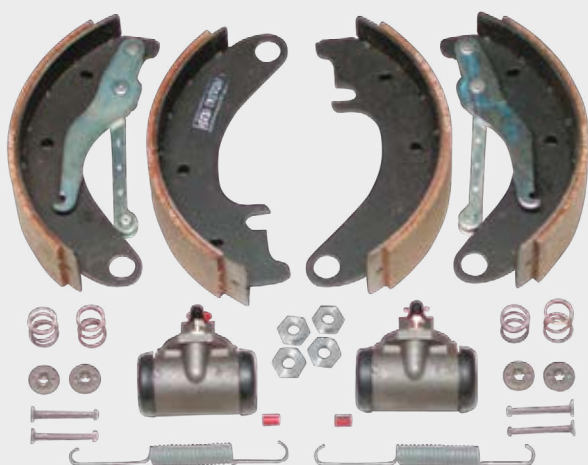

Ref. 1820821 2CV M D

Cylindre de roue avant 08  
Lockheed Haute Performance

Public ..... 74,88€  
Club 20% ..... 59,90€

1 Ref. 1001145 2CV M D

Frein avant petit tambour 10  
Lockheed (kit) ø25.4 (avant  
09/1963)