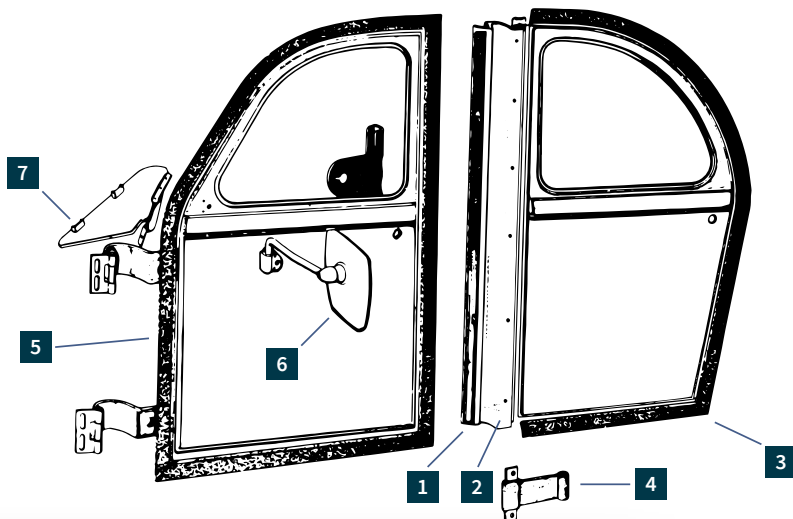

Portes 2CV

REF.	DÉSIGNATION	MODÈLE	PAGE	PRIX CLUB		
1	2410352	Baguette mobile enjoliveur de charnière de porte 2CV	2CV	146	17,40 €	
2	2410350	Enjoliveur de charnière de porte 2CV - noir	2CV	146	19,90 €	
3	2410510	Joint de porte arrière gauche 2CV	2CV	146	29,90 €	
3	2410511	Joint de porte arrière droit 2CV	2CV	146	29,90 €	
4	2422100	Arrêteur de porte arrière 2CV	2CV	147	11,20 €	
5	2410010	Joint porte avant gauche 2CV origine	2CV	144	49,90 €	
5	2410011	Joint porte avant droit 2CV origine	2CV	144	49,90 €	
6	2600902	Rétroviseur extérieur gauche origine	2CV	D	253	59,90 €
6	2600903	Rétroviseur extérieur droit origine	2CV	D	253	59,90 €
7	2410320	Enjoliveur de charnière supérieure gauche 2CV	2CV	144	11,80 €