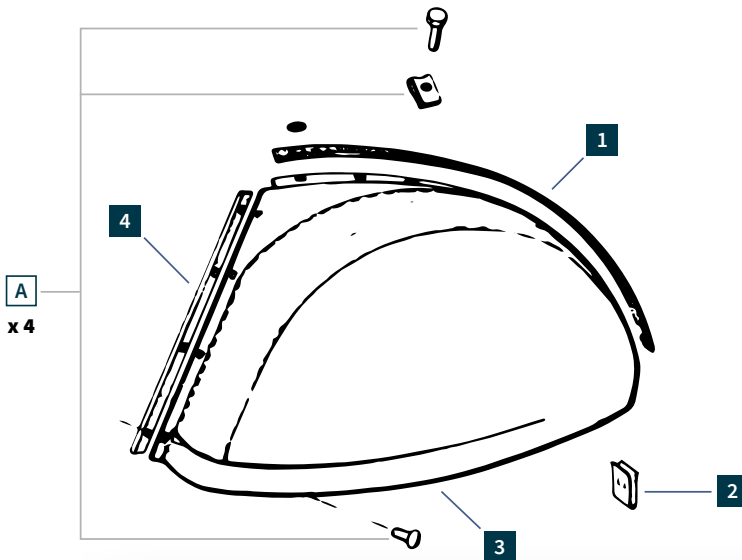

Aile arrière 2CV

REF.	DÉSIGNATION	MODÈLE	PAGE	PRIX CLUB
1	2300650 Jonc supérieur aile arrière 2CV - alu	2CV	141	19,90 €
2	2300670 Agrafe de fixation aile arrière 2CV	2CV	141	2,99 €
3	2300600 Aile arrière gauche 2CV origine	2CV	141	76,10 €
3	2300700 Aile arrière droite 2CV origine	2CV	141	76,10 €
4	2300660 Jonc inférieur aile arrière 2CV - noir	2CV	141	6,19 €
4	2300661 Jonc inférieur aile arrière 2CV - blanc	2CV	141	6,19 €
4	2300662 Jonc inférieur aile arrière 2CV - transparent	2CV	141	4,99 €
A	2300665 Ensemble de fixation aile arrière 2CV	2CV	141	7,19 €