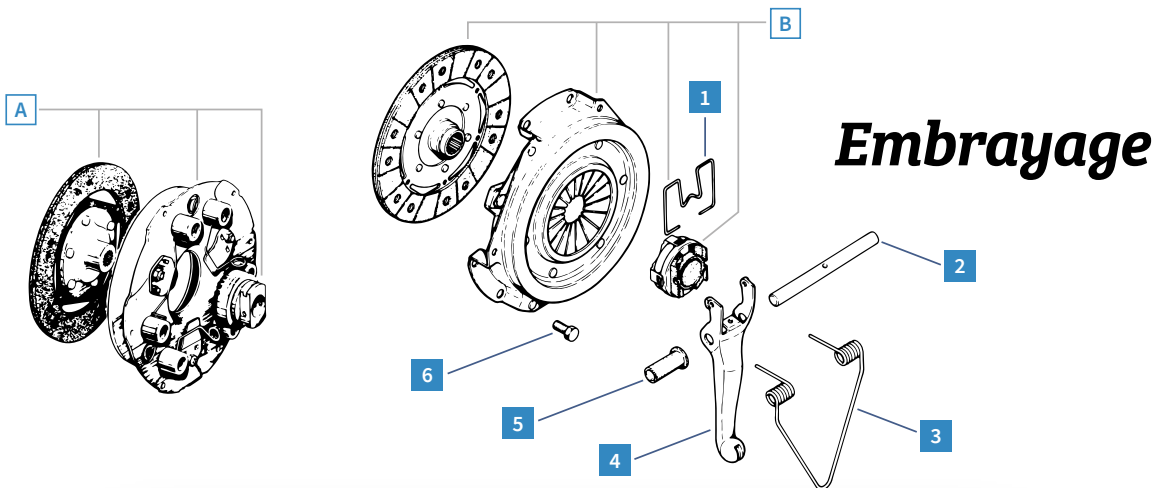

Embrayage

REF.	DÉSIGNATION	MODÈLE	PAGE	PRIX CLUB
1	1013360 Ressort de butée embrayage ancien modèle	2CV M D	72	4,59 €
2	1013340 Axe de fourchette embrayage	2CV M D	72	19,90 €
3	1013350 Ressort de fourchette embrayage	2CV M D	72	6,59 €
4	1013310 Fourchette embrayage	2CV M D	72	34,70 €
5	1013330 Bague ressort de fourchette embrayage	2CV M D	72	2,59 €
6	1013309 Vis fixation de mécanisme embrayage nouveau modèle (lot de 6)	2CV M D	71	3,29 €
6	1013312 Vis fixation de mécanisme embrayage ancien modèle (lot de 6)	2CV M D	71	3,29 €
A	1013300 Embrayage ancien modèle neuf	2CV M D	71	85,50 €
B	1013301 Embrayage nouveau modèle	2CV M D	71	85,50 €