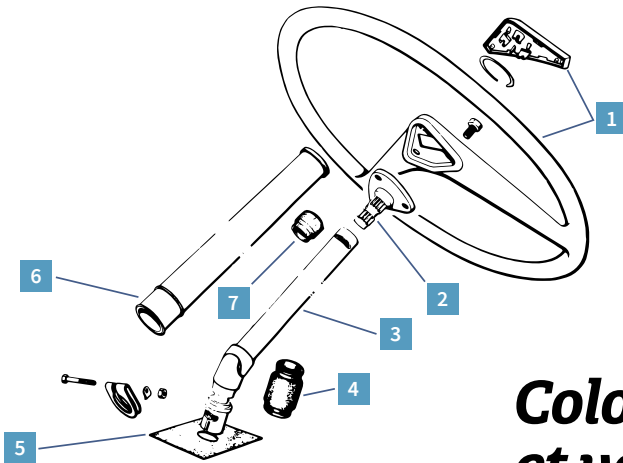

Colonne de direction et volant Méhari

REF.	DÉSIGNATION	MODÈLE	PAGE	PRIX CLUB
1	1005606 Volant 2 branches avec enjoliveur central	2CV M D	81	77,40 €
2	1005140 Support volant pour colonne de direction Méhari	M	87	59,90 €
3	1005200 Colonne direction Méhari	M	84	159,90 €
4	1005110 Soufflet cardan de colonne direction	M	84	8,19 €
5	1005100 Joint pied de colonne direction	M	82	4,09 €
6	1005120 Tube guidage complet de colonne direction (long. 244mm)	M	84	56,50 €
7	1005160 Soufflet sous volant	M	83	36,70 €