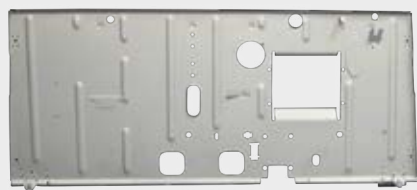

Ref. 3335015

2CV

Tôle tablier 2CV (à partir de 1970)

Public **274,88€**
Club 20% **219,90€**