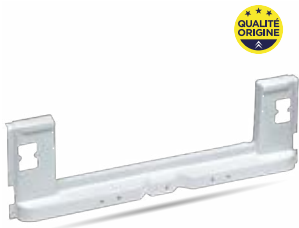

Ref. 0201022

M

Jupe arrière Méhari 4x4 - ASA - à peindre

Public **524,88€**
Club 20% **419,90€**