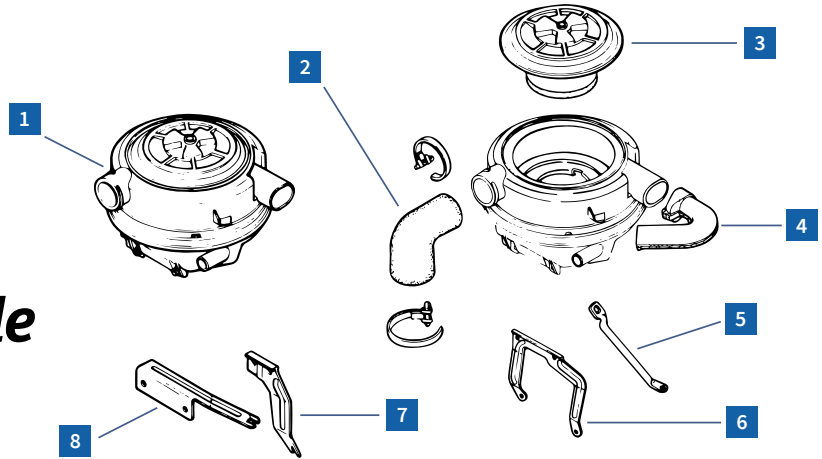

Filtre à air nouveau modèle

REF.	DÉSIGNATION	MODÈLE	PAGE	PRIX CLUB
1	1011700 Boîtier filtre à air nouveau modèle	2CV M D	52	86,60 €
2	1011730 Manchon double corps	M D	53	27,50 €
2	3011730 Manchon double corps 2CV	2CV	53	25,50 €
3	1011710 Cartouche filtre à air nouveau modèle	2CV M D	52	18,40 €
4	1011720 Manchon entrée	M D	53	13,10 €
4	3011720 Manchon entrée 2CV	2CV	53	26,50 €
5	3011560 Support arrière de boîtier filtre à air 2CV	2CV	52	28,60 €
6	3011750 Support boîtier filtre à air 2CV	2CV	52	28,60 €
7	1011760 Patte fixation courte boîtier nouveau modèle Méhari	M	52	27,70 €
8	1011750 Patte fixation longue boîtier nouveau modèle Méhari	M	53	24,50 €