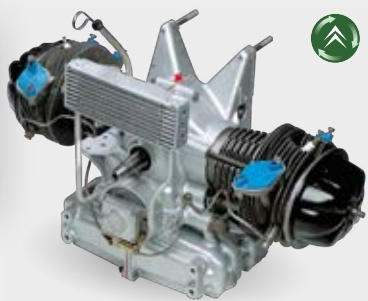

4 Ref. 1104005 2CV | M | D

Démarréur 12V

Public **124,88€**  
Club 20% **99,90€**

**PRIX EN BAISSÉ**

Public  
**3 111,25€**

Club 20%

**2 489€**

Ref. 1012100