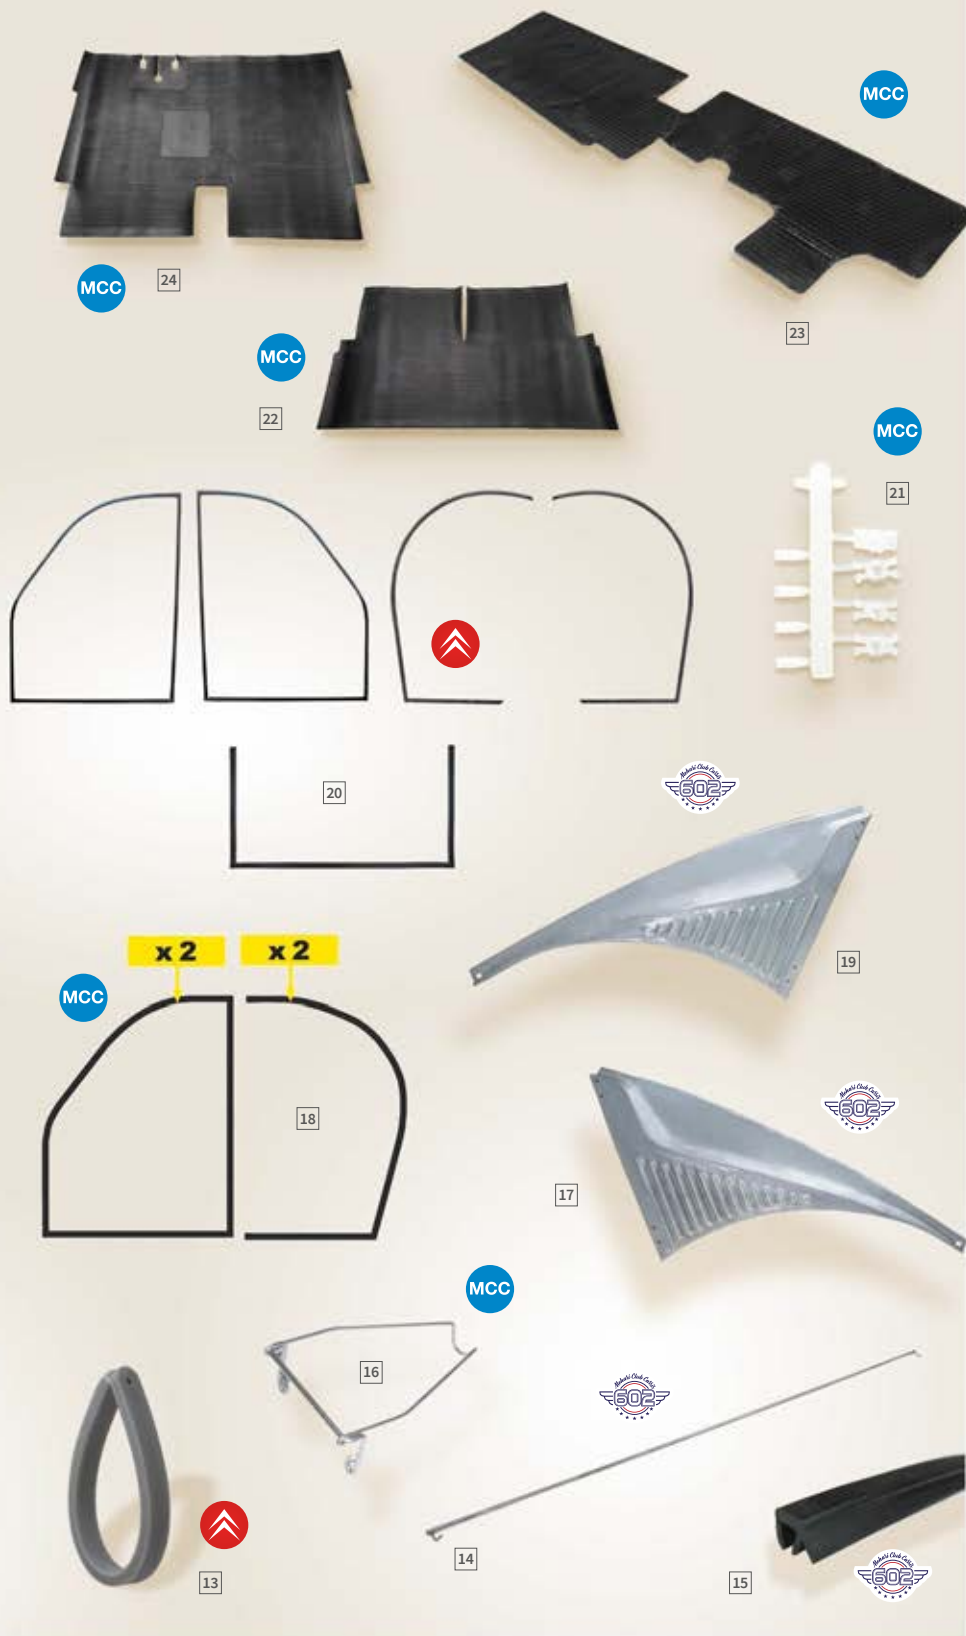

24 Ref. 3331010 2CV

Tapis de sol avant caoutchouc
2CV (avant 1970)

Public ..... 82,63€
Club 20% ..... 66,10€

23 Ref. 1013752 2CV D

Insonorisation plancher
pédales 2CV/Dyane

Public ..... 47€
Club 20% ..... 37,60€

22 Ref. 3332010 2CV

Tapis de sol arrière
caoutchouc 2CV (avant 1970)

Public ..... 74,88€
Club 20% ..... 59,90€

21 Ref. 5005000 D

Ensemble clips baguettes de
portes Dyane

Public ..... 11,36€
Club 20% ..... 9,09€

20 Ref. 24100101 2CV

Pack complet joints 2CV
nouveau modèle

Public ..... 162,38€
Club 20% ..... 129,90€

19 Ref. 2902005 2CV

Joue d'aile gauche 2CV avec
ouvertures

Public ..... 106,25€
Club 20% ..... 85€

18 Ref. 2410014 2CV

Ensemble joint de porte
(après 1963)

Public ..... 99,88€
Club 20% ..... 79,90€

17 Ref. 2902006 2CV

Joue d'aile droite 2CV avec
ouvertures

Public ..... 106,25€
Club 20% ..... 85€

13 Ref. 2432031 2CV

Poignée de porte avant 2CV
- gris

Public ..... 7,86€
Club 20% ..... 6,29€

14 Ref. 4301612 D

Béquille de capot Dyane - inox

Public ..... 49,88€
Club 20% ..... 39,90€

15 Ref. 2410033 2CV

Joint étanchéité entre vitres
porte avant 2CV - caoutchouc

Public ..... 5,59€
Club 0% ..... 5,59€

16 Ref. 2505012 2CV

Entrebâilleur long de glace
mobile 2CV

Public ..... 10,11€
Club 20% ..... 8,09€