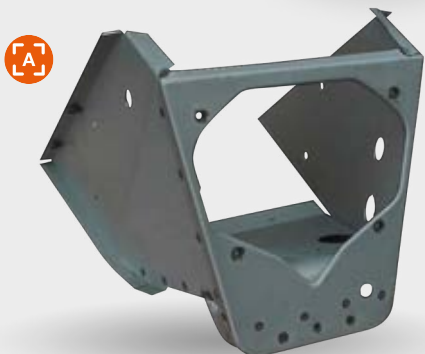

PRIX EN BAISSÉ

Ref. 3335065 2CV  
**Bloc support antivol 2CV**

Public **262,38€**  
 Club 20% **209,90€**

PRIX EN BAISSÉ

Ref. 3335043 2CV  
**Support inférieur droit 2CV**  
 Public **30€**  
 Club 20% **24€**