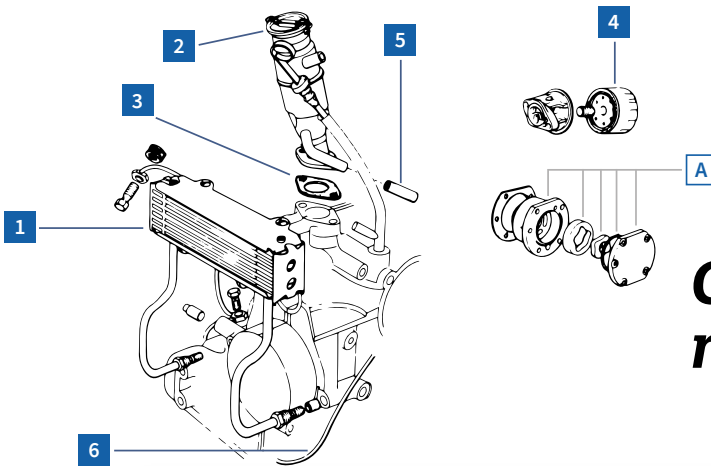

Circuit d'huile et de refroidissement

REF.	DÉSIGNATION	MODÈLE	PAGE	PRIX CLUB
1	1012531 Refroidisseur d'huile 602cc (livré avec 2 joints)	2CV M D	34	76,30 €
2	1012510 Reniflard (sortie vers le haut)	2CV M D	43	97,70 €
3	1012520 Joint reniflard	2CV M D	42	3,99 €
4	1603200 Filtre à huile	2CV M D	42	7,19 €
5	1011550 Durite inférieure de reniflard	2CV M D	53	3,59 €
6	1012538 Tube de graissage culasse 602cc	2CV M D	37	49,90 €
A	1012540 Pompe à huile	2CV M D	37	123,20 €