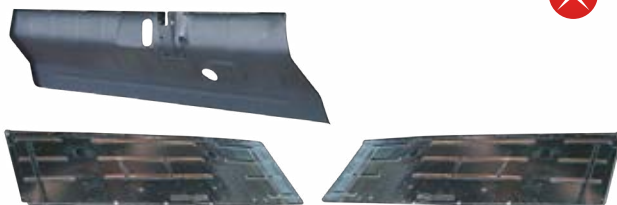

Ref. 2000300

2CV

Pack plancher 2CV carrosserie d'origine (3 éléments)

Public 374,88 €
Club 20% 299,90 €

PRIX EN BAISSÉ