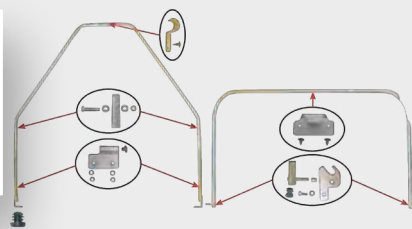

PRIX EN BAISSÉ

Ref. 2430450 2CV

**Patte filetée verrou de hayon 2CV**

Public **10,49€**  
Club 20% **8,39€**

Ref. 2202010 2CV

**Béquille hayon 2CV**

Public **24,88€**  
Club 20% **19,90€**

Public **237,38€**  
Club 20% **189,90€**