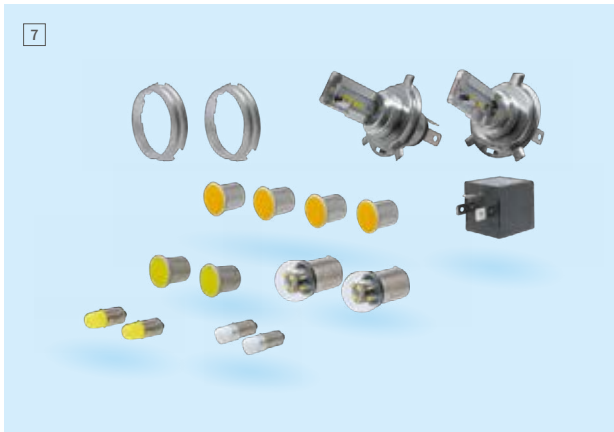

4 Ref. 0106010 M D  
Enjoliveur de phare Méhari/  
Dyane nouveau modèle  
Public ..... **26,75€**  
Club 20% ..... **21,40€**

5 Ref. 1580060 2CV M  
Clignotant avant/arrière  
orange  
Public ..... **23€**  
Club 20% ..... **18,40€**