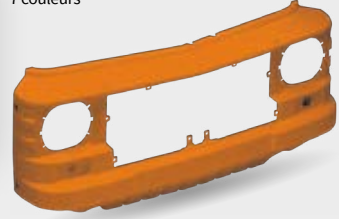

Ref. 010200004

M

Face avant Méhari ancien modèle - ASA blanc Azur

Public **305,50€**
Club 20% **244,40€**

7 couleurs

Ref. 010201006

M

Face avant Méhari nouveau modèle - ASA orange Kirghiz