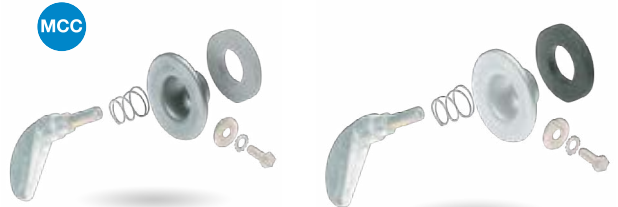

Public  
24,88€  
Club 20%  
19,90€

A

Ref. 0430100

2CV | M

Broche de serrure

Ref. 0430400

2CV | M

Cuvette de poignée porte nouveau modèle - inox