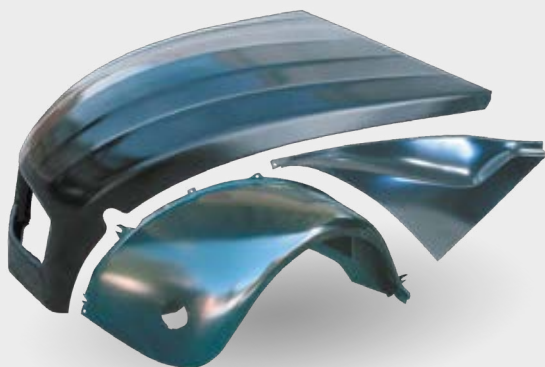

Public
1 487,50 €

Club 20%

1 190 €

PRIX EN BAISSÉ

Ref. 2000100

2CV

Pack avant 2CV carrosserie d'origine (5 éléments)

Public
3 198,75 €

Club 20%

2 559 €