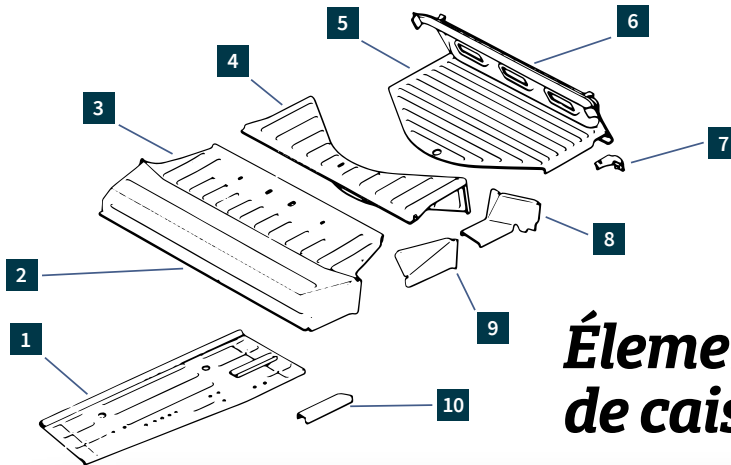

Éléments intérieurs de caisse 2CV

REF.	DÉSIGNATION	MODÈLE	PAGE	PRIX CLUB	
1	3336080	Plancher latéral gauche 2CV origine	2CV	156	109,90 €
2	3337011	Caisson unit arrière 2CV	2CV	158	199,90 €
3	3336043	Tôle arrière plancher intermédiaire 2CV nouveau modèle	2CV	157	85,60 €
4	3336032	Plancher arrière 2CV	2CV	157	119,90 €
5	3336010	Fond de coffre 2CV (livrés avec 2 renforts centraux)	2CV	157	85,30 €
6	2201005	Panneau arrière 2CV origine	2CV	160	203,50 €
7	3336020	Renfort gauche fond de coffre 2CV	2CV	157	12,70 €
8	3336050	Renfort gauche plancher arrière 2CV	2CV	157	36,80 €
9	3336060	Renfort gauche plancher intermédiaire 2CV	2CV	157	12,10 €
10	3336090	Renfort gauche plancher latéral 2CV origine	2CV	157	8,79 €