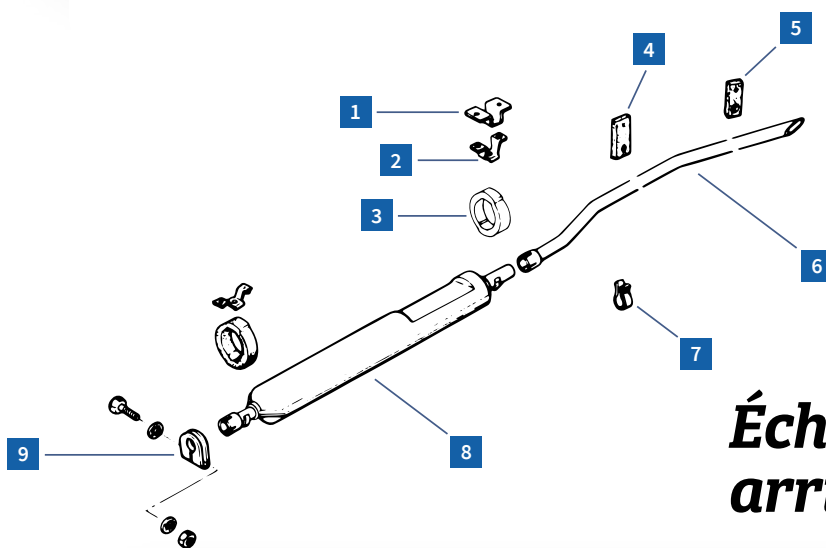

REF.	DÉSIGNATION	MODÈLE	PAGE	PRIX CLUB
1	1402900 Ressort de volet échangeur	2CV M D	244	3,99 €
2	1009100 Pot sous boîte de vitesses 602cc	2CV M D	58	75,30 €
2	3009105 Pot sous boîte de vitesses 435cc	2CV D	58	76,40 €
A	1009110 Collier entrée (diamètre 49mm)	2CV M D	60	7,19 €
B	1009120 Collier sortie (diamètre 47mm)	2CV M D	60	7,19 €