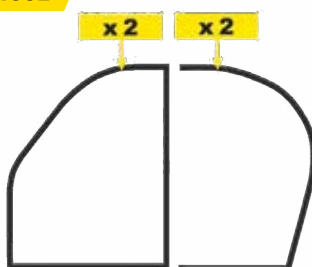

Joint de porte arrière droite 2CV origine

Public 37,38€  
Club 20% 29,90€

PRIX EN BAISSÉ

Ref. 2410711 - Droit

Ref. 2410710 2CV

Bandeau de porte arrière gauche 2CV - noir

Public 43,88€  
Club 20% 35,10€

PRIX EN BAISSÉ