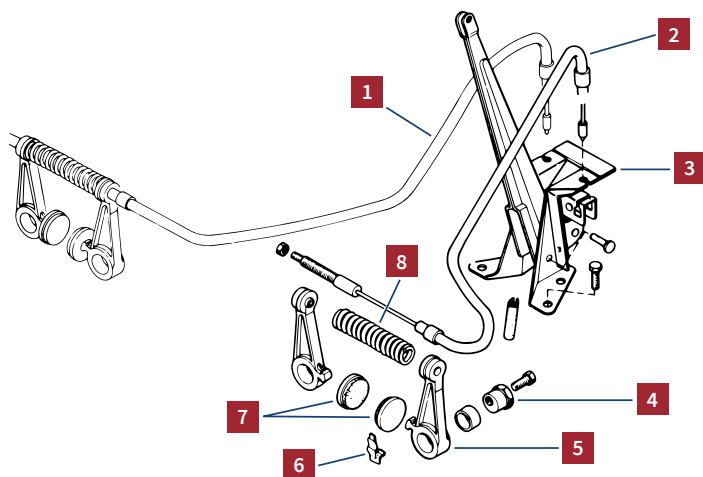

Frein à main à disques

REF.	DÉSIGNATION	MODÈLE	PAGE	PRIX CLUB
1	1001250 Câble de frein à main nouveau modèle long (gauche) - à disque	2CV M D	104	13,30 €
2	1001240 Câble de frein à main nouveau modèle court (droit) - à disque	2CV M D	104	13,20 €
3	1001210 Support frein à main nouveau modèle	2CV M D	104	89,90 €
4	1001057 Excentrique de frein à main	2CV M D	105	3,69 €
5	1001056 Levier frein à main	2CV M D	105	49,90 €
6	1001718 Ressort antibruit étrier avant extérieur gauche/intérieur droit	2CV M D	109	1,69 €
6	1001719 Ressort antibruit étrier avant extérieur droit/intérieur gauche	2CV M D	109	1,69 €
7	1001058 Plaquette de frein à main (les 4)	2CV M D	105	12,80 €
8	1001245 Ressort de câble de frein à main	2CV M D	105	4,29 €