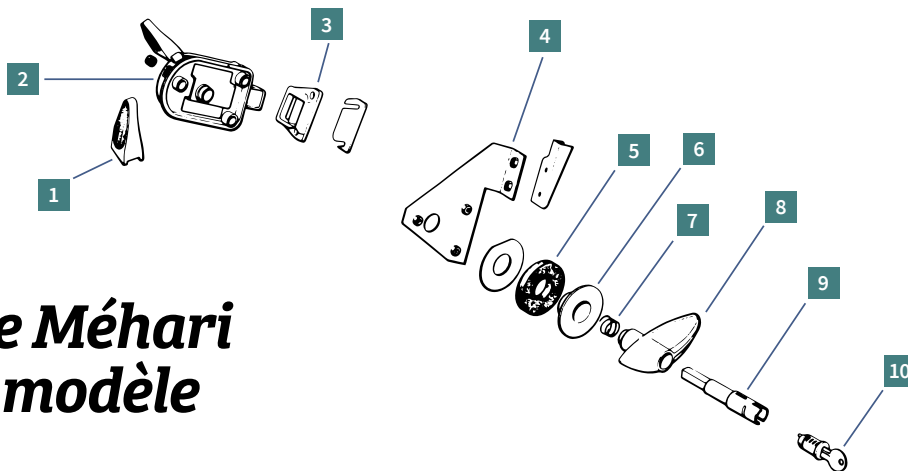

## Serrure Méhari ancien modèle

REF.	DÉSIGNATION	MODÈLE	PAGE	PRIX CLUB
1	0440010 Poignée intérieure ancien modèle	2CV M D	255	5,79 €
2	0440020 Serrure gauche ancien modèle adaptable (sans condamnation)	2CV M D	255	67,20 €
3	0440400 Gâche fixe ancien modèle	2CV M D	255	24,50 €
4	0430902 Support serrure gauche ancien modèle	M	255	24,50 €
5	0430500 Joint cuvette poignée	2CV M D	258	2,79 €
6	0430400 Cuvette poignée porte nouveau modèle en inox	2CV M D	258	16,60 €
7	0430600 Ressort poignée	2CV M D	259	3,39 €
8	0430200 Poignée porte avant nouveau modèle	2CV M D	259	15,90 €
9	0430100 Broche serrure	2CV M D	258	19,90 €
10	0430000 Barillets (jeu de 3)	M	258	28,10 €