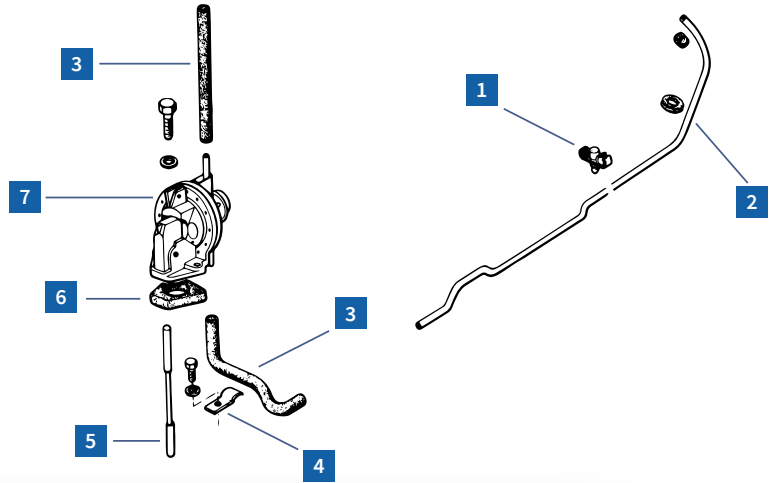

Pompe carburant

REF.	DÉSIGNATION	MODÈLE	PAGE	PRIX CLUB
1 1010235	Crochets fixation tuyau carburant (lot de 8)	2CV M D	55	8,19 €
2 1010220	Tuyau carburant	2CV M D	55	19,90 €
3 1010210	Durite carburant (500mm)	2CV M D	54	9,19 €
4 1010215	Support durite carburant	2CV M D	54	4,99 €
5 1010200	Tringle pompe carburant	2CV M D	56	9,69 €
6 1010160	Entretoise pompe carburant	2CV M D	56	9,79 €
7 1010150	Pompe carburant origine	2CV M D	56	42,70 €
7 1536150	Pompe carburant	2CV M D	56	38,60 €