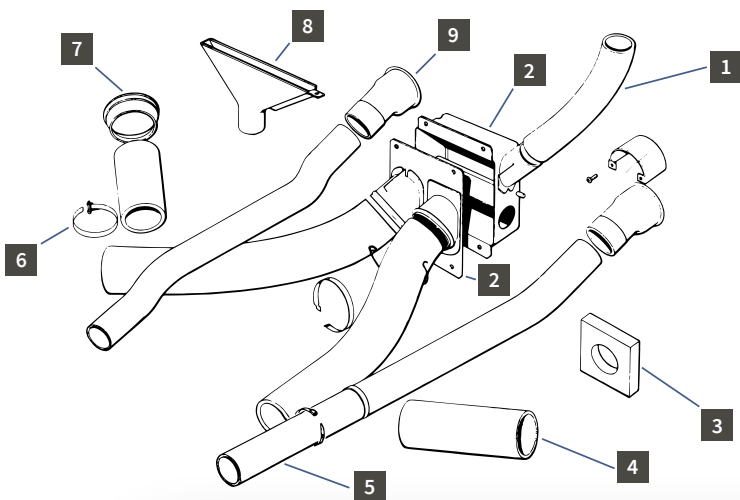

Commandes de chauffage Méhari

REF.	DÉSIGNATION	MODÈLE	PAGE	PRIX CLUB
1	1401400 Manchon intérieur Méhari	M	247	23,70 €
2	1404101 Boîtier côté moteur + Boîtier intérieur	M	246	48,90 €
3	0504105 Mousse isolation aérateur latéral Méhari	M	191	4,19 €
4	1401300 Manchon court	M D	246	8,09 €
5	1401500 Manchon air frais Méhari	M	247	23,90 €
6	1401600 Collier manchon	2CV M D	246	2,59 €
7	1401200 Joint manchon court	2CV M D	246	8,19 €
8	0504210 Aérateur pare-brise Méhari nouveau modèle	M	190	43,80 €
9	0504100 Aérateur latéral Méhari	M	245 - 191	86,50 €