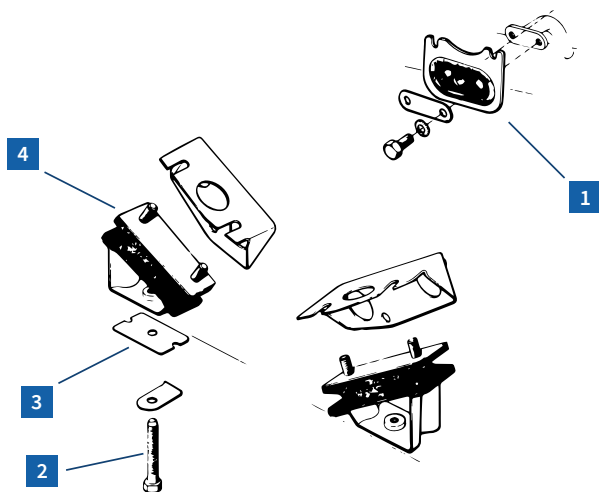

Supports moteur boîte

REF.	DÉSIGNATION	MODÈLE	PAGE	PRIX CLUB
1 1004500	Support boîte de vitesses	2CV M D	67	19,90 €
2 1012620	Lot de 2 vis de fixation silent bloc moteur	2CV M D	38	4,39 €
3 1012605	Entretoise silent bloc moteur/châssis	2CV M D	38	3,29 €
4 1012600	Silent bloc moteur 602cc	2CV M D	38	12,30 €