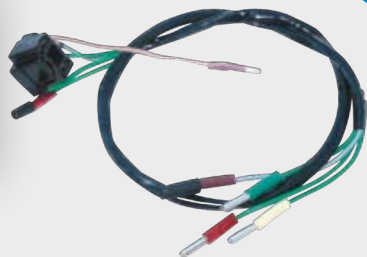

Public
23€

Club 20%

18,40€

MCC

Ref. 2105120

2CV

Faisceau de phare code Européen