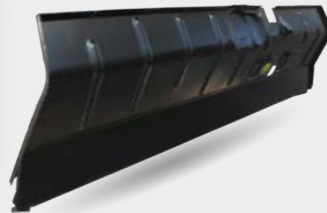

PRIX EN BAISSÉ

Ref. 3335000 2CV  
Plancher pédalier 2CV  
Public 91€  
Club 20% 72,80€

Public  
149,88 €  
Club 20%  
119,90 €

Ref. 3335001 2CV  
Plancher pédalier 2CV origine

MCC

Ref. 1013752 2CV | D  
Insonorisation plancher pédales 2CV / Dyane  
Public 47€  
Club 20% 37,60€