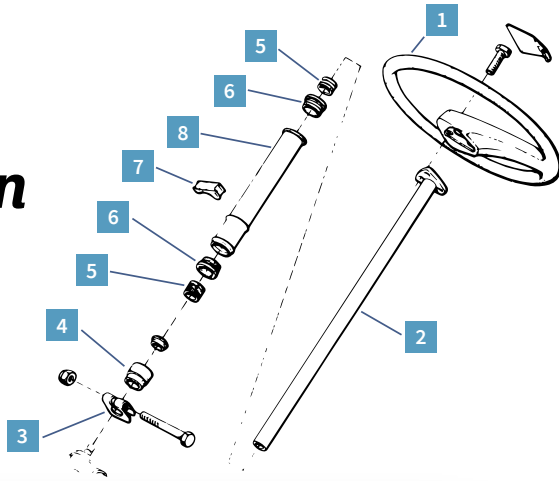

Colonne de direction et volant 2CV

REF.	DÉSIGNATION	MODÈLE	PAGE	PRIX CLUB
1	1005608 Volant mono branche	2CV M D	81	139,90 €
2	3005200 Colonne direction 2CV/Dyane	2CV D	80	79,90 €
3	1005210 Collier fixation de colonne direction	2CV M D	84	7,19 €
4	3005100 Soufflet pied de colonne direction 2CV	2CV	83	8,19 €
5	1005130 Bague plastique tube de guidage (24x30x25mm)	2CV M D	84	4,99 €
6	1005135 Bague caoutchouc tube de guidage (25x35x25mm)	2CV M D	84	4,89 €
7	1005220 Caoutchouc blocage tube de guidage (28x42x5mm)	2CV M D	84	7,39 €
7	1005222 Caoutchouc blocage tube de guidage (28x42x8mm)	2CV M D	84	6,29 €
8	3005120 Tube guidage complet de colonne direction (long. 238mm)	2CV	84	39,90 €