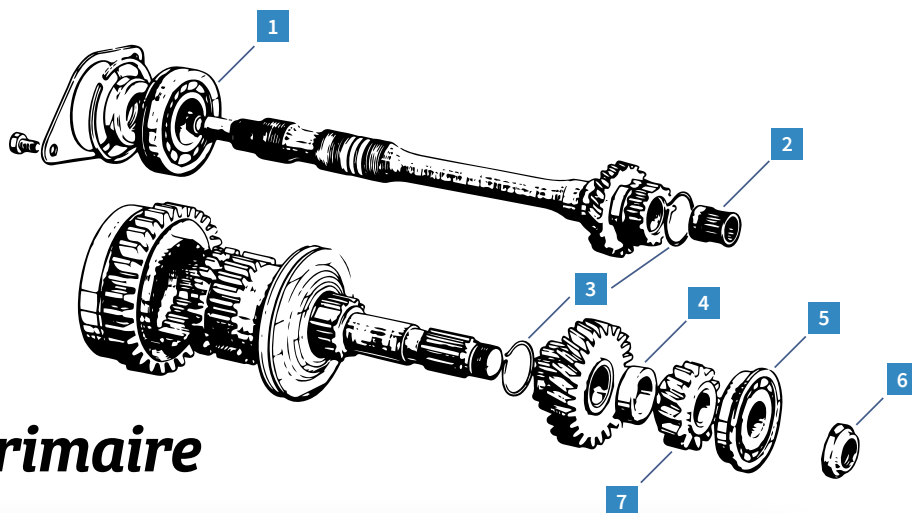

Arbre primaire

REF.	DÉSIGNATION	MODÈLE	PAGE	PRIX CLUB
1	1013703 Roulement boîte de vitesses (25x52-15mm)	2CV M D	68	35,70 €
2	1013702 Roulement boîte de vitesses (14x20-27mm)	2CV M D	68	35,60 €
3	1013709 Segment d'arrêt 2ème/3ème rapports	2CV M D	68	63,20 €
4	1013711 Entretoise pignon	2CV M D	68	4,89 €
5	1013713 Roulement boîte de vitesses (20x52x57-15mm)	2CV M D	68	38,60 €
6	1013714 Écrou tachymètre Méhari 4x2 / 2CV6	2CV M D	70	14,30 €
7	1013712 Pignon 4ème Méhari 4x2	2CV M D	-	189,90 €