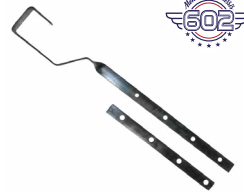

Ref. 0904007 - Noir
Ref. 0904006 - Marron
Ref. 0904002 - Bleu marine

MCC

Ref. 0904001 M

Adhésifs bas de caisse + hayon Méhari - blanc

Public **11,86€**
Club 20% **9,49€**

Ref. 0908002 - Bleu Marine
Ref. 0908007 - Noir
Ref. 0908009 - Vert

MCC

Ref. 0908001 M

Adhésifs capot Méhari - blanc

Public **49,88€**
Club 20% **39,90€**

Ref. 0300800 M

Bavettes arrière Méhari (la paire)

Public **74,88€**
Club 20% **59,90€**

PRIX EN BAISSÉ

Ref. 0908203 M

Monogramme Méhari

Public **23,38€**
Club 20% **18,70€**

Ref. 0908202 M

Monogramme planche de bord Méhari 4x4 (3 pièces)

Public **34,75€**
Club 20% **27,80€**

Ref. 1608000 M

Plaque de tare Méhari (adhésif)

Public **11,61€**
Club 20% **9,29€**

Ref. 0300801 M

Supports de bavette arrière Méhari (la paire)

Public **35,75€**
Club 20% **28,60€**

Public **292,63€**
Club 20% **234,10€**

Ref. 0840000 M

Housse - Bâche de protection Méhari haute performance

Ref. 1607001 M

Main courante blanche pour Méhari (la pièce)

Public **56€**
Club 20% **44,80€**

MCC

Ref. 0300802 M

Visserie bavette arrière (ensemble pour 2 bavettes)

Public **5,36€**
Club 20% **4,29€**

PRIX EN BAISSÉ

MCC

Ref. 0840100 M

Housse - Bâche de protection Méhari

Public **174,88€**
Club 20% **139,90€**

Public **56€**
Club 20% **44,80€**

Ref. 1607000 M

Main courante noire pour Méhari (la pièce)