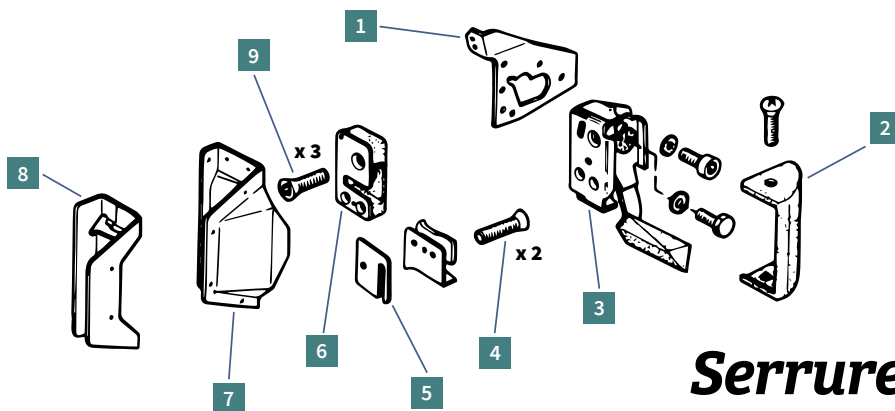

## Serrure Méhari ancien modèle

REF.	DÉSIGNATION	MODÈLE	PAGE	PRIX CLUB
1	0440010 Poignée intérieure ancien modèle	2CV M D	255	5,79 €
2	0440020 Serrure gauche ancien modèle adaptable (sans condamnation)	2CV M D	255	67,20 €
3	0440400 Gâche fixe ancien modèle	2CV M D	255	24,50 €
4	0430902 Support serrure gauche ancien modèle	M	255	24,50 €
5	0430500 Joint cuvette poignée	2CV M D	258	2,79 €
6	0430400 Cuvette poignée porte nouveau modèle en inox	2CV M D	258	16,60 €
7	0430600 Ressort poignée	2CV M D	259	3,39 €
8	0430200 Poignée porte avant nouveau modèle	2CV M D	259	15,90 €
9	0430100 Broche serrure	2CV M D	258	19,90 €
10	0430000 Barillets (jeu de 3)	M	258	28,10 €