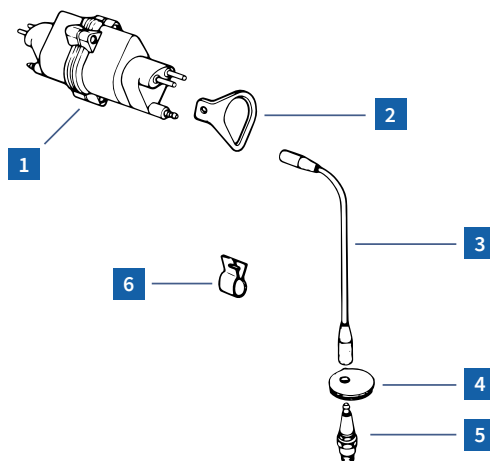

Bobine, faisceaux et bougies

REF.	DÉSIGNATION	MODÈLE	PAGE	PRIX CLUB
1 1110000	Bobine 12V origine	2CV M D	46	59,90 €
1 1540005	Bobine 12V	2CV M D	46	39,90 €
2 1110100	Support de bobine allumage souple	2CV M D	46	11,90 €
2 1110120	Support de bobine allumage rigide 2CV (la paire)	2CV	46	9,69 €
3 1110200	Fils de bougie noir (la paire)	2CV M D	47	13,30 €
3 1606521	Fils de bougie rouge racing (la paire)	2CV M D	47	21,40 €
4 1110400	Joint fil de bougie	2CV M D	47	2,49 €
5 1110330	Bougie MCC	2CV M D	47	4,09 €
5 1110310	Bougie iridium haute performance	2CV M D	47	9,09 €
6 3110501	Support de fils bougie 2CV	2CV	47	2,79 €