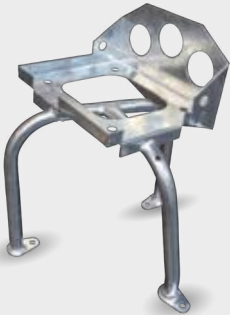

Public  
**180,75€**  
Club 20%  
**144,60€**

MCC

Ref. 1108101 M

Support batterie - galvanisé

MCC

Ref. 1108100 M | D

Support batterie - noir

Public ..... **115,88€**  
Club 20% ..... **92,70€**