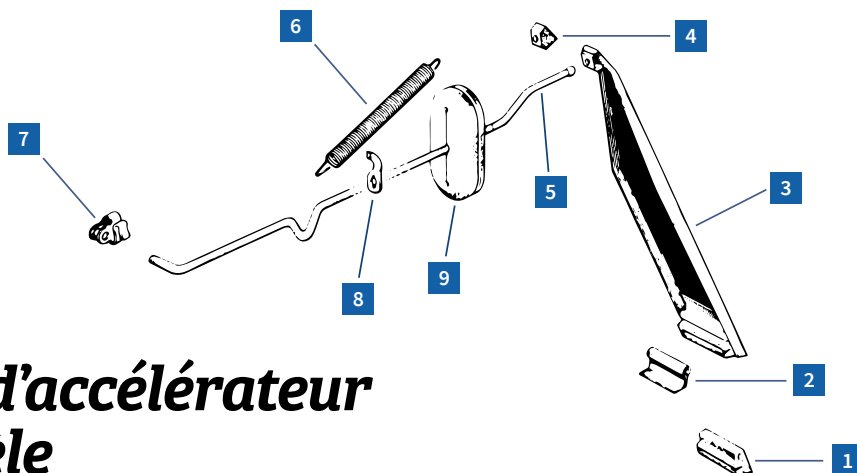

Commande d'accélérateur ancien modèle

REF.	DÉSIGNATION	MODÈLE	PAGE	PRIX CLUB
1	1003240	2CV M D	112	4,09 €
2	1003245	2CV M D	112	6,49 €
3	1003200	2CV M D	112	17,40 €
4	1003220	2CV M D	112	1,99 €
5	1003210	2CV M D	51	16,30 €
6	1003172	2CV M D	51	6,19 €
7	1003230	2CV M D	51	7,29 €
8	1003215	2CV M D	51	3,29 €
9	1003213	M	51	7,39 €