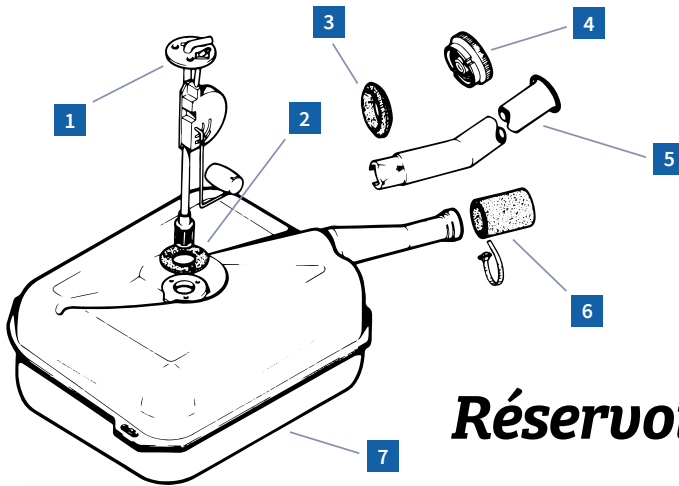

Réservoir de carburant

REF.	DÉSIGNATION	MODÈLE	PAGE	PRIX CLUB
1 1010133	Jauge carburant 12V	2CV M D	55	45,80 €
2 1010140	Joint jauge niveau carburant (36 x 55 x 1,5 mm)	2CV M D	55	3,09 €
3 1010250	Joint goulotte de remplissage	2CV M D	54	9,90 €
4 0201300	Bouchon de réservoir	2CV M D	54	9,69 €
5 1010120	Goulotte remplissage carburant Méhari	M	55	55 €
5 3010120	Goulotte remplissage carburant 2CV	2CV	55	57,10 €
6 1010110	Manchon de raccord réservoir fer / goulotte	2CV M D	54	13,30 €
6 1010111	Manchon de raccord réservoir plastique / goulotte origine	2CV M D	54	16,30 €
7 1010100	Réservoir carburant plastique origine	2CV M D	54	96,70 €