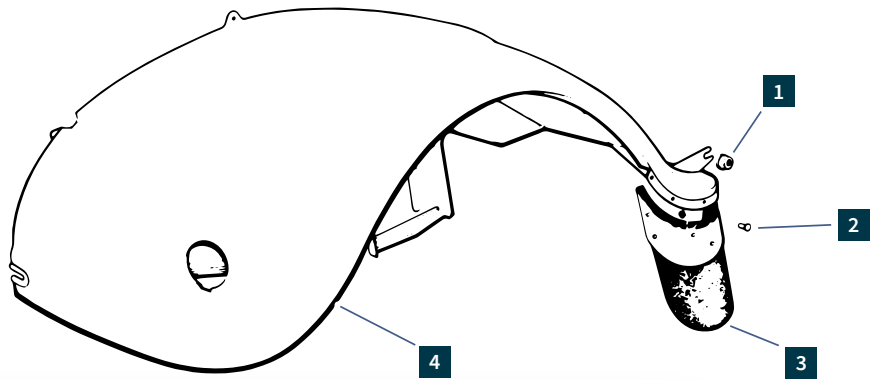

Aile avant 2CV

REF.	DÉSIGNATION	MODÈLE	PAGE	PRIX CLUB
1	2301720 Écrou aile avant ou fixation de phare 2CV	2CV	139	2,59 €
2	2301850 Rivet bavette 2CV (lot de 4)	2CV	140	3,69 €
3	2301635 Bavette avant gauche 2CV	2CV	139	9,90 €
3	2301835 Bavette avant droit 2CV	2CV	139	9,90 €
3	2301840 Bavette avant 2CV origine	2CV	140	22,40 €
4	2301600 Aile avant gauche 2CV origine	2CV	139	349,90 €
4	2301610 Aile avant gauche 2CV	2CV	139	159,90 €
4	2301800 Aile avant droit 2CV origine	2CV	139	349,90 €
4	2301810 Aile avant droit 2CV	2CV	139	159,90 €