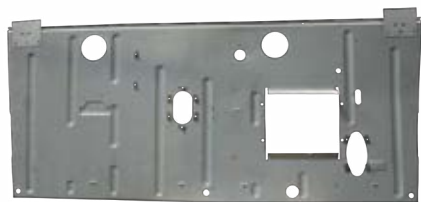

PRIX EN BAISSÉ

Ref. 3335018

2CV

Tôle tablier 2CV (1950-1959)

Public **199,88€**
Club 20% **159,90€**