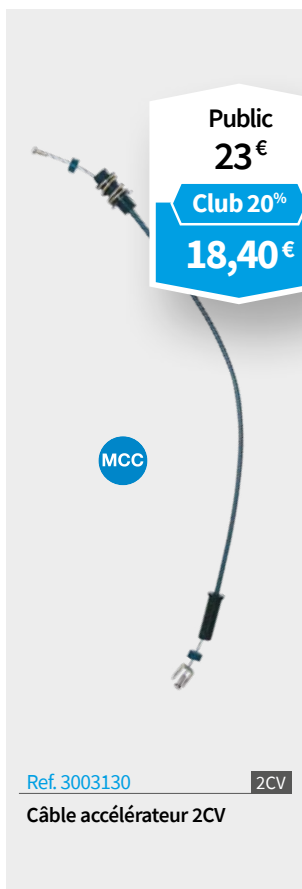

Ref. 1003170 2CV M D

Ressort rappel câble accélérateur

Public **7,74€**
Club 20% **6,19€**

Ref. 1003140 2CV M D

Axe câble accélérateur

Public **6,24€**
Club 20% **4,99€**

Public **23€**

Club 20%

18,40€

MCC

Ref. 3003130 2CV

Câble accélérateur 2CV

Ref. 1003150 2CV M D

Agrafe câble accélérateur

Public **4,36€**
Club 20% **3,49€**

MCC

Ref. 1003231 - tige accélérateur inversée

LA

Ref. 1003230 2CV M D

Agrafe embout tige accélérateur

Public **9,11€**
Club 20% **7,29€**