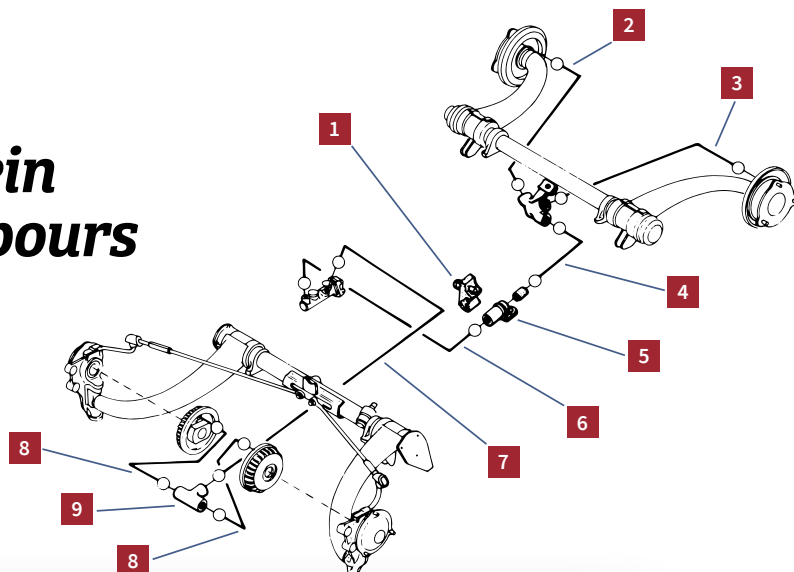

Circuit de frein 08 mm - tambours

REF.	DÉSIGNATION	MODÈLE	PAGE	PRIX CLUB
1	1010235 Crochets fixation tuyau carburant (lot de 8)	2CV M D	55	8,19 €
2	1001530 Tube de frein 08 arrière droit	2CV M D	101	46,90 €
3	1001520 Tube de frein 08 arrière gauche	2CV M D	101	46,90 €
4	1001505 Tube de Frein 08 arrière	2CV M D	101	29,90 €
5	1001580 Raccord tube de frein 08 arrière	2CV M D	102	5,69 €
6	1001500 Tube de frein 08 arrière 2/3 partie avant	2CV M D	101	24,50 €
7	1001630 Tube de frein 08 tambour	2CV M D	100	16,10 €
8	1001634 Tube de frein 08 cylindre avant	2CV M D	100	11,50 €
9	1001632 T de raccord tube avant 08 sur boîte de vitesses	2CV M D	102	24,10 €