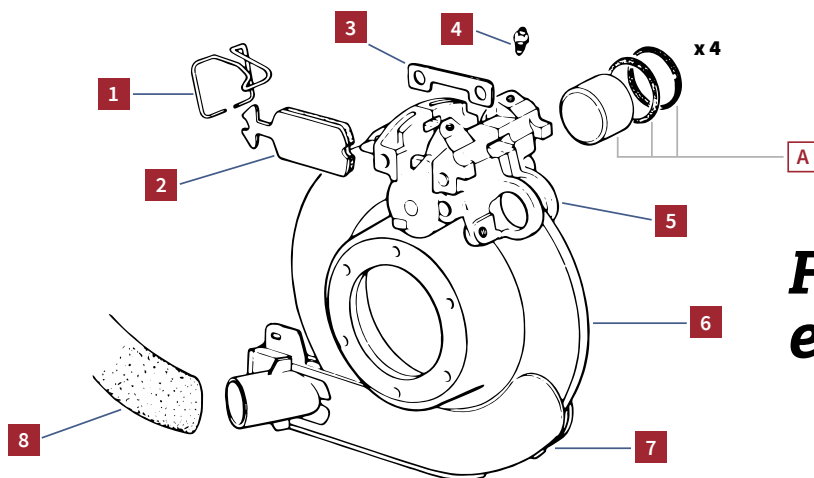

Freins avant et disques

REF.	DÉSIGNATION	MODÈLE	PAGE	PRIX CLUB
1	1001721 Ressort fixation plaquette de frein avant (la pièce)	2CV M D	108	3,79 €
2	1001054 Plaquette de frein à pied (les 4)	2CV M D	97	19,90 €
3	1001051 Cale étrier de frein	2CV M D	109	2,99 €
4	1001730 Vis de purge étrier 08	2CV M D	109	3,69 €
5	1001714 Étrier frein avant gauche 08 LHM neuf	2CV M D	109	114,40 €
6	1001060 Disque de frein avant (la paire)	2CV M D	108	45,90 €
7	1001064 Aérateur de disque de frein avant gauche	2CV M D	109	44,80 €
7	1001065 Aérateur de disque de frein avant droit	2CV M D	109	44,80 €
8	1001066 Manchon aérateur disque de frein avant	2CV M D	109	14,80 €
A	1001160 Kit rénovation étriers de frein avant	2CV M D	109	45,90 €