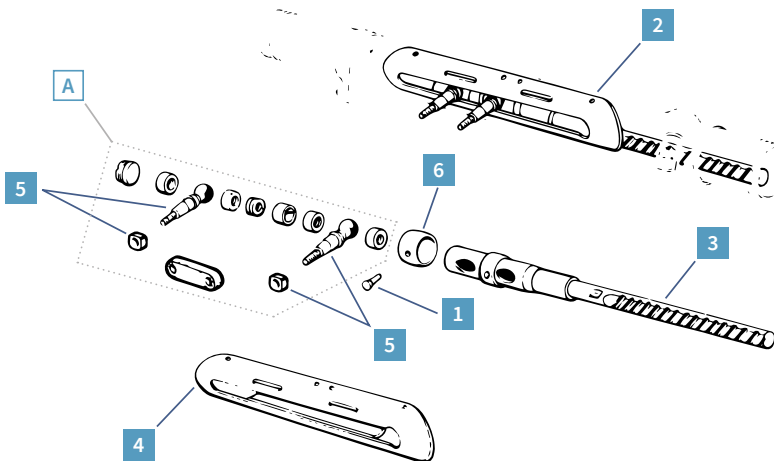

Crémaillère de direction

REF.	DÉSIGNATION	MODÈLE	PAGE	PRIX CLUB
1	1005460 Rivet de fixation bague guidage de crémaillère	2CV M D	86	1,39 €
2	1005380 Crémaillère pour pignon de direction 8 dents - ensemble complet	2CV M D	85	209,90 €
2	1005382 Crémaillère pour pignon de direction 7 dents - ensemble complet	2CV M D	85	199,90 €
3	1005389 Crémaillère pour pignon de direction 7 dents nu (sans bague de guidage)	2CV M D	-	73,30 €
3	1005390 Crémaillère pignon de direction 8 dents nu (sans bague de guidage)	2CV M D	85	69,90 €
4	1005304 Guide de crémaillère	2CV M D	85	69,90 €
5	1005302 Rotule de crémaillère (la paire)	2CV M D	85	32,60 €
6	1005450 Bague guidage de crémaillère (diam. ext. 34.00mm)	2CV M D	86	22,40 €
6	1005452 Bague guidage de crémaillère (diam. ext. 34.05mm)	2CV M D	-	22,40 €
A	1005303 Kit rénovation de direction	2CV M D	86	39,90 €