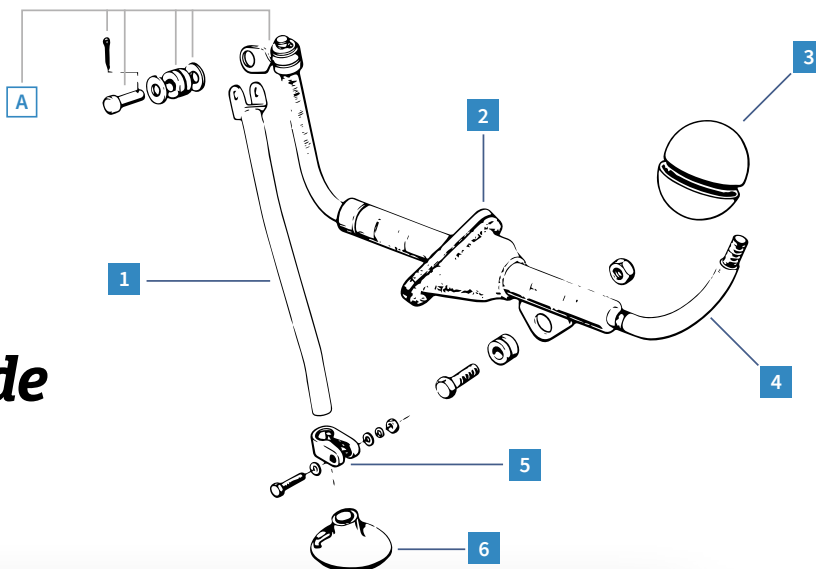

Commande de vitesses

REF.	DÉSIGNATION	MODÈLE	PAGE	PRIX CLUB
1	1013200 Levier sur boîte de vitesses Méhari	M	67	54 €
1	3013200 Levier sur boîte de vitesses 2CV/Dyane/Acadiane	2CV D	67	35,40 €
2	1013230 Étanchéité sur fond de caisse Méhari	M	70	9,90 €
2	3013230 Étanchéité sur fond de caisse 2CV/Dyane	2CV	70	8,19 €
3	1013226 Pommeau de levier de vitesses - plastique noir + bague chromée	2CV M D	82	7,19 €
4	1013210 Levier sur caisse Méhari	M	67	83,50 €
4	3013210 Levier sur caisse 2CV/Dyane	2CV D	67	83,50 €
5	1013280 Collier levier sur boîte de vitesses	2CV M D	67	4,09 €
6	1013270 Soufflet étanchéité du levier sur boîte	2CV M D	70	5,09 €
A	1013250 Ensemble de jonction (jonction levier de vitesse)	2CV M D	67	19,90 €